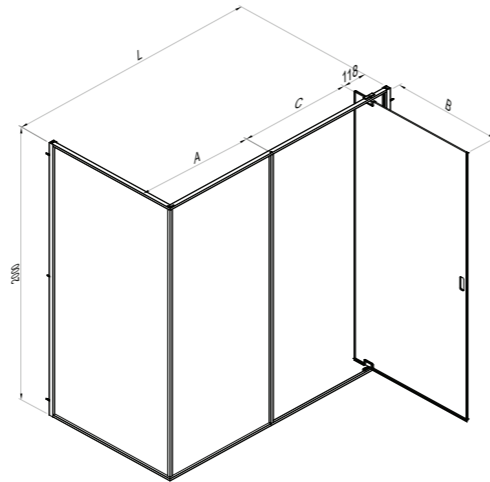

H min 150cm / max 200cm
 L min 90cm / max 200cm

Le dimensioni sono in mm / Sizes in mm /
 Les dimensions sont indiquées en mm /
 Las medidas son en mm /
 De afmetingen zijn vermeld in mm / Maßangaben in mm

Cod.	L	A	B	C	KG	
B1750 S	97 - 98 cm	34	47	48	36	2
B1751 S	98 - 99 cm	34	48	49	36	2
B1752 S	117 - 118 cm	34	67	68	44	2
B1753 S	118 - 119 cm	34	68	69	44	2
B1754 S	137 - 138 cm	54	67	68	51	2
B1755 S	138 - 139 cm	54	68	69	51	2
B1756 S	157 - 158 cm	74	67	68	58	2
B1757 S	158 - 159 cm	74	68	69	59	2
B1758 S	177 - 178 cm	84	77	78	66	2
B1714 S	178 - 179 cm	84	78	79	66	2