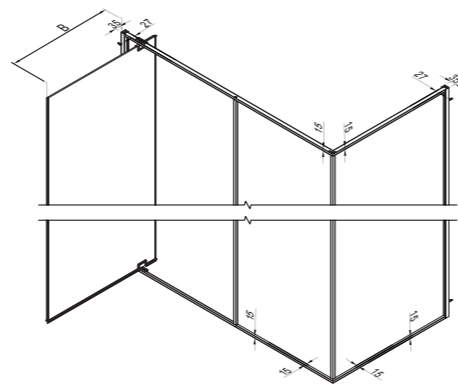

H min 150cm / max 200cm
 L min 90cm / max 200cm

Le dimensioni sono in mm / Sizes in mm /
 Les dimensions sont indiquées en mm /
 Las medidas son en mm /
 De afmetingen zijn vermeld in mm / Maßangaben in mm

Cod.	L	A	B	C	KG	
B1750 S	97 - 98 cm	34	47	48	36	2
B1751 S	98 - 99 cm	34	48	49	36	2
B1752 S	117 - 118 cm	34	67	68	44	2
B1753 S	118 - 119 cm	34	68	69	44	2
B1754 S	137 - 138 cm	54	67	68	51	2
B1755 S	138 - 139 cm	54	68	69	51	2
B1756 S	157 - 158 cm	74	67	68	58	2
B1757 S	158 - 159 cm	74	68	69	59	2
B1758 S	177 - 178 cm	84	77	78	66	2
B1714 S	178 - 179 cm	84	78	79	66	2