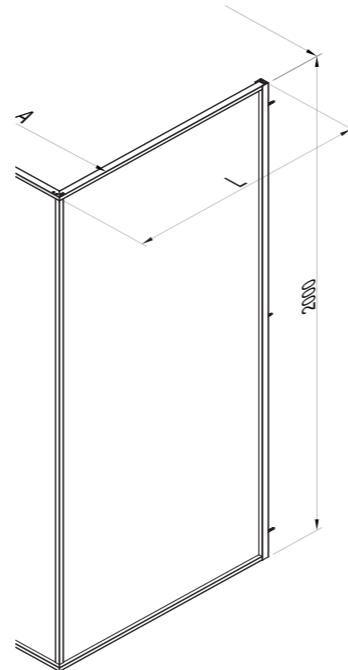

AN WMBM AC BZ GB MB	01	14
Larghezza - estensibilità Breadth - extensibility Largeur - extensibilité Composición - extensibilidad Breedte - aanpassingsvermogen Breite - Anpassungsfähigkeit	cod.	cod.
L 67 - 68 cm AC - BZ - GB - MB	B1760 0 AN 011A B1760 0 WM 011A B1760 0 BM 011A B1760 0 .... 011A	B1760 0 AN 141A B1760 0 WM 141A B1760 0 BM 141A B1760 0 .... 141A
L 68 - 69 cm AC - BZ - GB - MB	B1761 0 AN 011A B1761 0 WM 011A B1761 0 BM 011A B1761 0 .... 011A	B1761 0 AN 141A B1761 0 WM 141A B1761 0 BM 141A B1761 0 .... 141A
L 72 - 73 cm AC - BZ - GB - MB	B1762 0 AN 011A B1762 0 WM 011A B1762 0 BM 011A B1762 0 .... 011A	B1762 0 AN 141A B1762 0 WM 141A B1762 0 BM 141A B1762 0 .... 141A
L 73 - 74 cm AC - BZ - GB - MB	B1763 0 AN 011A B1763 0 WM 011A B1763 0 BM 011A B1763 0 .... 011A	B1763 0 AN 141A B1763 0 WM 141A B1763 0 BM 141A B1763 0 .... 141A
L 77 - 78 cm AC - BZ - GB - MB	B1764 0 AN 011A B1764 0 WM 011A B1764 0 BM 011A B1764 0 .... 011A	B1764 0 AN 141A B1764 0 WM 141A B1764 0 BM 141A B1764 0 .... 141A
L 78 - 79 cm AC - BZ - GB - MB	B1765 0 AN 011A B1765 0 WM 011A B1765 0 BM 011A B1765 0 .... 011A	B1765 0 AN 141A B1765 0 WM 141A B1765 0 BM 141A B1765 0 .... 141A
L 87 - 88 cm AC - BZ - GB - MB	B1766 0 AN 011A B1766 0 WM 011A B1766 0 BM 011A B1766 0 .... 011A	B1766 0 AN 141A B1766 0 WM 141A B1766 0 BM 141A B1766 0 .... 141A
L 88 - 89 cm AC - BZ - GB - MB	B1767 0 AN 011A B1767 0 WM 011A B1767 0 BM 011A B1767 0 .... 011A	B1767 0 AN 141A B1767 0 WM 141A B1767 0 BM 141A B1767 0 .... 141A
L 97 - 98 cm AC - BZ - GB - MB	B1768 0 AN 011A B1768 0 WM 011A B1768 0 BM 011A B1768 0 .... 011A	B1768 0 AN 141A B1768 0 WM 141A B1768 0 BM 141A B1768 0 .... 141A
L 98 - 99 cm AC - BZ - GB - MB	B1715 0 AN 011A B1715 0 WM 011A B1715 0 BM 011A B1715 0 .... 011A	B1715 0 AN 141A B1715 0 WM 141A B1715 0 BM 141A B1715 0 .... 141A

Cod.	L	KG	
B1760 0	67 - 68 cm	24	1
B1761 0	68 - 69 cm	24	1
B1762 0	72 - 73 cm	26	1
B1763 0	73 - 74 cm	26	1
B1764 0	77 - 78 cm	28	1
B1765 0	78 - 79 cm	28	1
B1766 0	87 - 88 cm	31	1
B1767 0	88 - 89 cm	31	1
B1768 0	97 - 98 cm	33	1
B1715 0	98 - 99 cm	33	1