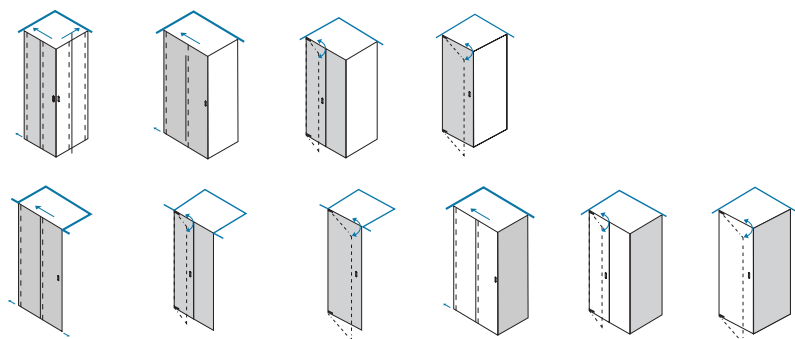

Vetro / Glass / Vidrio / Verre / Glas / Glas

Modelli / Models / Modelos / Modèles / Modellen / Modelle

www.inda.net

INDISSIMA

Angolo con porta a battente sinistra su elemento fisso / Corner with left hinged door on a fixed element
 Angle avec porte à charnière gauche sur un élément fixe / Angular con puerta batiente izquierda con elemento fijo
 Hoek met scharnierende deur links op een vast element / Eckeinstieg Drehtür links mit Festelement

H min 150cm / max 200cm
 L min 90cm / max 200cm

Le dimensioni sono in mm / Sizes in mm /
 Les dimensions sont indiquées en mm /
 Las medidas son en mm /
 De afmetingen zijn vermeld in mm / Maßangaben in mm

Cod.	L	A	B	C	KG	
B1750 S	97 - 98 cm	34	47	48	36	2
B1751 S	98 - 99 cm	34	48	49	36	2
B1752 S	117 - 118 cm	34	67	68	44	2
B1753 S	118 - 119 cm	34	68	69	44	2
B1754 S	137 - 138 cm	54	67	68	51	2
B1755 S	138 - 139 cm	54	68	69	51	2
B1756 S	157 - 158 cm	74	67	68	58	2
B1757 S	158 - 159 cm	74	68	69	59	2
B1758 S	177 - 178 cm	84	77	78	66	2
B1714 S	178 - 179 cm	84	78	79	66	2