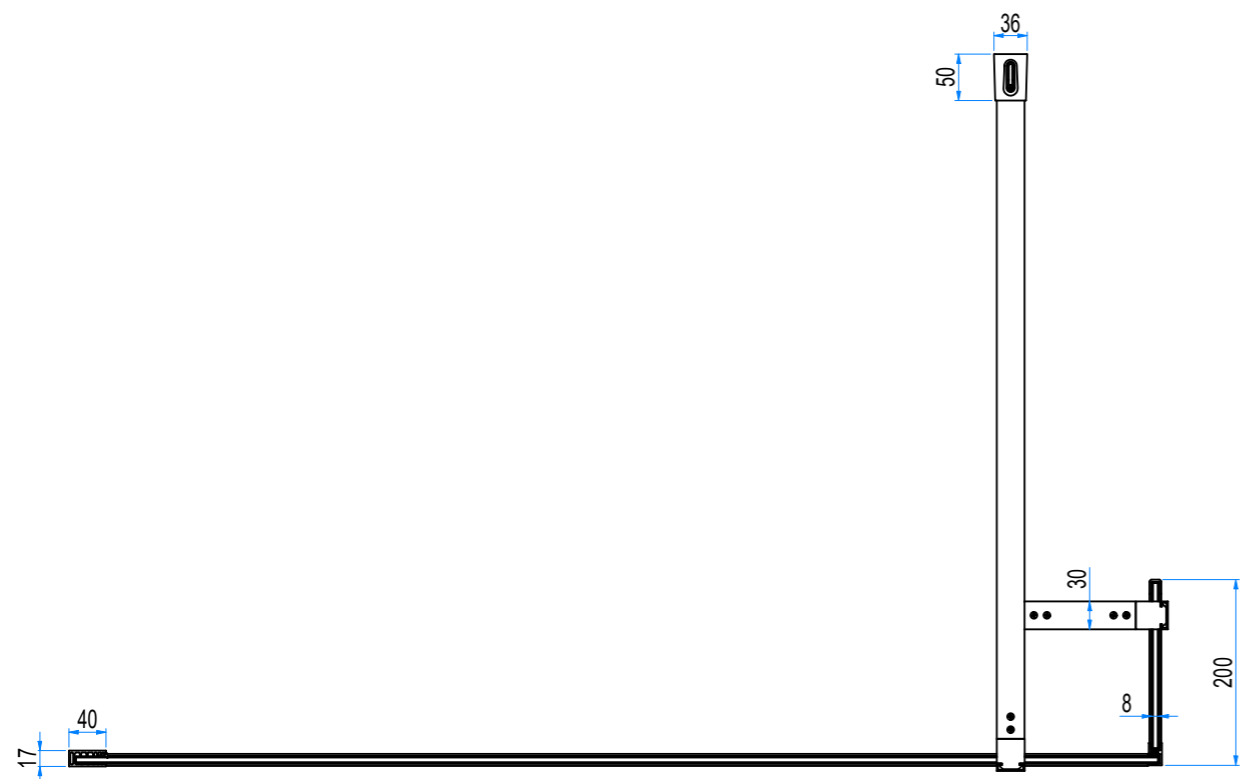

Kit bordatura
Profiles edging kit
Kit de bordure
Kit de modificación de perfil

cod.
BKT 258 AN
BKT 258 WM
BKT 258 BM
BKT 258 AC
BKT 258 BZ
BKT 258 GB
BKT 258 MB

Misure intermedie: sommare al prezzo della misura superiore.
Intermediate sizes: add to the price of the larger size.
 Dimensions intermédiaires : à rajouter au prix de la dimension supérieure.
Medidas intermedias: sumar al precio de la medida superior.

WALK IN 8 mm

Le dimensioni sono in mm / Sizes in mm /
Les dimensions sont indiquées en mm /
Las medidas son en mm /
De afmetingen zijn vermeld in mm / Maßangaben in mm

Vetro temperato di sicurezza 6 mm.
Tempered safety glass 6 mm.
Verre trempé de sécurité 6 mm.
Vidrio templado de seguridad 6 mm.