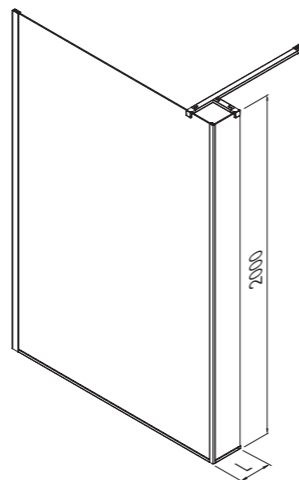

Vetro temperato di sicurezza 8 mm.
Tempered safety glass 8 mm.
Verre trempé de sécurité 8 mm.
Vidrio templado de seguridad 8 mm.

Cod.	L	KG	
B2590 B	20 cm	14	1
B2591 B	30 cm	18	1

Le dimensioni sono in mm
Sizes in mm
Les dimensions sont indiquées en mm
Las medidas son en mm

Kit bordatura
Profiles edging kit
Kit de bordure
Kit de modificación de perfil

cod.
BKT 258 AN
BKT 258 WM
BKT 258 BM
BKT 258 AC
BKT 258 BZ
BKT 258 GB
BKT 258 MB

Misure intermedie: sommare al prezzo della misura superiore.
Intermediate sizes: add to the price of the larger size.
 Dimensions intermédiaires : à rajouter au prix de la dimension supérieure.
Medidas intermedias: sumar al precio de la medida superior.

WALK IN 8 mm

Le dimensioni sono in mm / Sizes in mm /
Les dimensions sont indiquées en mm /
Las medidas son en mm /
De afmetingen zijn vermeld in mm / Maßangaben in mm

Vetro temperato di sicurezza 6 mm.
Tempered safety glass 6 mm.
Verre trempé de sécurité 6 mm.
Vidrio templado de seguridad 6 mm.

Le dimensioni sono in mm
Sizes in mm
Les dimensions sont indiquées en mm
Las medidas son en mm

	AN	WM	BM	GB	01	14	73
Larghezza - estensibilità Breadth - extensibility Largeur - extensibilité Ancho - extensibilidad	cod.				cod.		cod.
L 20 cm	B2560 B AN 011A				B2560 B AN 141A		B2560 B AN 731A
	B2560 B WM 011A				B2560 B WM 141A		B2560 B WM 731A
	B2560 B BM 011A				B2560 B BM 141A		B2560 B BM 731A
	B2560 B GB 011A				B2560 B GB 141A		B2560 B GB 731A
L 30 cm	B2561 B AN 011A				B2561 B AN 141A		B2561 B AN 731A
	B2561 B WM 011A				B2561 B WM 141A		B2561 B WM 731A
	B2561 B BM 011A				B2561 B BM 141A		B2561 B BM 731A
	B2561 B GB 011A				B2561 B GB 141A		B2561 B GB 731A