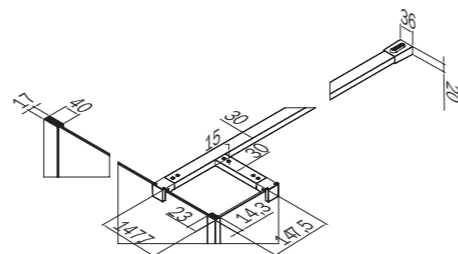

Kit bordatura
Profiles edging kit
Kit de bordure
Kit de modificación de perfil

cod.
BKT 258 AN
BKT 258 WM
BKT 258 BM
BKT 258 AC
BKT 258 BZ
BKT 258 GB
BKT 258 MB

Misure intermedie: sommare al prezzo della misura superiore.
Intermediate sizes: add to the price of the larger size.
 Dimensions intermédiaires : à rajouter au prix de la dimension supérieure.
Medidas intermedias: sumar al precio de la medida superior.

WALK IN 8 mm

Le dimensioni sono in mm / Sizes in mm /
Les dimensions sont indiquées en mm /
Las medidas son en mm /
De afmetingen zijn vermeld in mm / Maßangaben in mm

Vetro temperato di sicurezza 6 mm.
Tempered safety glass 6 mm.
Verre trempé de sécurité 6 mm.
Vidrio templado de seguridad 6 mm.

Le dimensioni sono in mm
Sizes in mm
Les dimensions sont indiquées en mm
Las medidas son en mm

	AN	WM	BM	GB	01	14	73
Larghezza - estensibilità Breadth - extensibility Largeur - extensibilité Ancho - extensibilidad	cod.				cod.		cod.
L 20 cm	B2560 B AN 011A				B2560 B AN 141A		B2560 B AN 731A
	B2560 B WM 011A				B2560 B WM 141A		B2560 B WM 731A
	B2560 B BM 011A				B2560 B BM 141A		B2560 B BM 731A
	B2560 B GB 011A				B2560 B GB 141A		B2560 B GB 731A
L 30 cm	B2561 B AN 011A				B2561 B AN 141A		B2561 B AN 731A
	B2561 B WM 011A				B2561 B WM 141A		B2561 B WM 731A
	B2561 B BM 011A				B2561 B BM 141A		B2561 B BM 731A
	B2561 B GB 011A				B2561 B GB 141A		B2561 B GB 731A

WALK IN 6 mm

Le dimensioni sono in mm / Sizes in mm /
Les dimensions sont indiquées en mm /
Las medidas son en mm /
De afmetingen zijn vermeld in mm / Maßangaben in mm