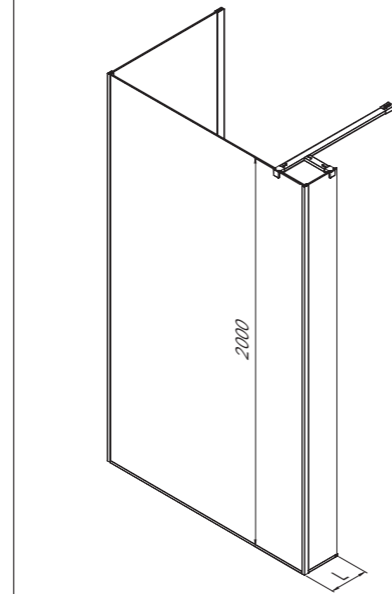

Vetro / Glass / Vidrio / Verre / Glas / Glas

Modelli / Models / Modelos / Modèles / Modellen / Modelle

WALK IN 8 mm

Parete B 8 mm / Panel B 8 mm / Paroi B 8 mm / Pared B 8 mm

H max 220cm
L min 20cm max 50cm

Vetro temperato di sicurezza 8 mm.
Tempered safety glass 8 mm.
Verre trempé de sécurité 8 mm.
Vidrio templado de seguridad 8 mm.

Cod.	L	KG	
B2590 B	20 cm	14	1
B2591 B	30 cm	18	1

Le dimensioni sono in mm
Sizes in mm
Les dimensions sont indiquées en mm
Las medidas son en mm

AN WBM AC BZ GB MB	01	14	73	41
Larghezza - estensibilità Breadth - extensibility Largeur - extensibilité Ancho - extensibilidad	cod.	cod.	cod.	cod.
L 30 cm	B2590 B AN 011A B2590 B WM 011A B2590 B BM 011A B2590 B 011A	B2590 B AN 141A B2590 B WM 141A B2590 B BM 141A B2590 B 141A	B2590 B AN 731A B2590 B WM 731A B2590 B BM 731A B2590 B 731A	B2590 B AN 411A B2590 B WM 411A B2590 B BM 411A B2590 B 411A
L 40 cm	B2591 B AN 011A B2591 B WM 011A B2591 B BM 011A B2591 B 011A	B2591 B AN 141A B2591 B WM 141A B2591 B BM 141A B2591 B 141A	B2591 B AN 731A B2591 B WM 731A B2591 B BM 731A B2591 B 731A	B2591 B AN 411A B2591 B WM 411A B2591 B BM 411A B2591 B 411A
AC - BZ - GB - MB				

Le dimensioni sono in mm
Sizes in mm
Les dimensions sont indiquées en mm
Las medidas son en mm

	AN	WM	BM	GB	01	14	73
Larghezza - estensibilità Breadth - extensibility Largeur - extensibilité Ancho - extensibilidad	cod.				cod.		cod.
L 20 cm	B2560 B AN 011A				B2560 B AN 141A		B2560 B AN 731A
	B2560 B WM 011A				B2560 B WM 141A		B2560 B WM 731A
	B2560 B BM 011A				B2560 B BM 141A		B2560 B BM 731A
	B2560 B GB 011A				B2560 B GB 141A		B2560 B GB 731A
L 30 cm	B2561 B AN 011A				B2561 B AN 141A		B2561 B AN 731A
	B2561 B WM 011A				B2561 B WM 141A		B2561 B WM 731A
	B2561 B BM 011A				B2561 B BM 141A		B2561 B BM 731A
	B2561 B GB 011A				B2561 B GB 141A		B2561 B GB 731A