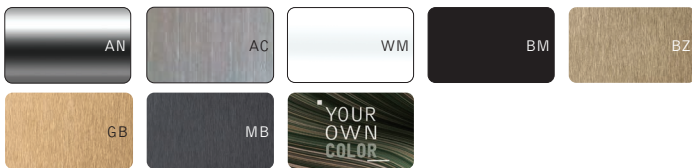

YOUR
OWN
STYLE

WALK IN

Free space.

H200

6mm

8mm

Finiture / Finishes / Acabados / Finitions / Afwerkingen / Ausführungen

Telaio / Frame / Bastidor / Profilé / Frame / Rahmen