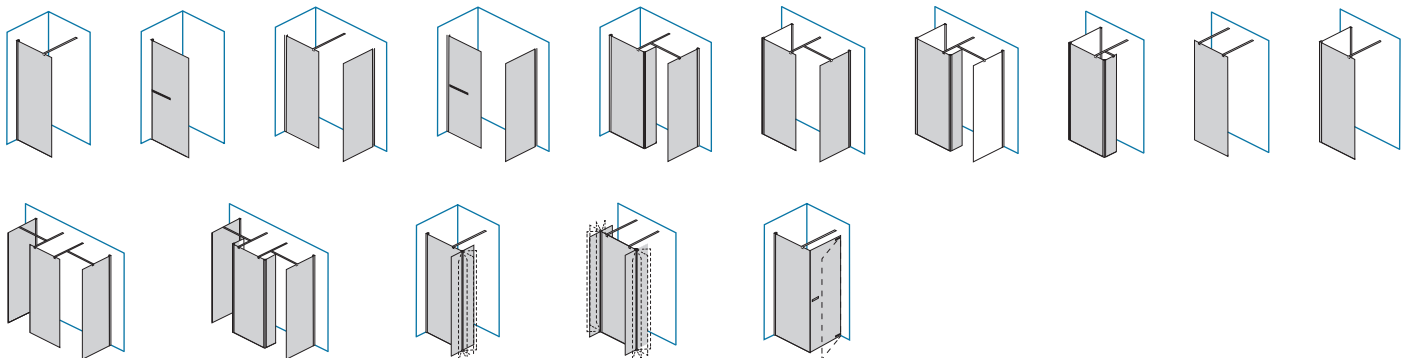

Vetro / Glass / Vidrio / Verre / Glas / Glas

Modelli / Models / Modelos / Modèles / Modellen / Modelle

Vetro temperato di sicurezza 8 mm.
Tempered safety glass 8 mm.
Verre trempé de sécurité 8 mm.
Vidrio templado de seguridad 8 mm.

Cod.	L	KG	
B2590	78 - 80 cm	34	1
B2591	88 - 90 cm	39	1
B2592	98 - 100 cm	44	1
B2593	118 - 120 cm	54	1
B2594	138 - 140 cm	64	1
B2595	158 - 160 cm	75	1
B2596	178 - 180 cm	83	1

Le dimensioni sono in mm
Sizes in mm
Les dimensions sont indiquées en mm
Las medidas son en mm