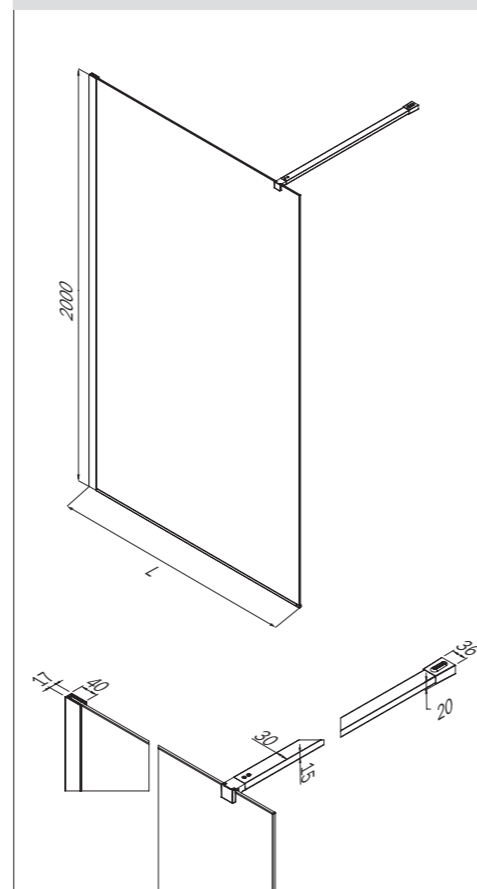

Cod.	L	KG	
B2590	78 - 80 cm	34	1
B2591	88 - 90 cm	39	1
B2592	98 - 100 cm	44	1
B2593	118 - 120 cm	54	1
B2594	138 - 140 cm	64	1
B2595	158 - 160 cm	75	1
B2596	178 - 180 cm	83	1

Le dimensioni sono in mm
Sizes in mm
Les dimensions sont indiquées en mm
Las medidas son en mm

Cod.	L	KG	
B2580	76 - 78 cm	34	1
B2581	86 - 88 cm	39	1
B2582	96 - 98 cm	44	1
B2583	116 - 118 cm	54	1
B2584	136 - 138 cm	64	1
B2585	156 - 158 cm	75	1
B2586	176 - 178 cm	83	1

Le dimensioni sono in mm
Sizes in mm
Les dimensions sont indiquées en mm
Las medidas son en mm

Kit bordatura
Profiles edging kit
Kit de bordure
Kit de modificación de perfil

cod.
BKT 258 AN
BKT 258 WM
BKT 258 BM
BKT 258 AC
BKT 258 BZ
BKT 258 GB
BKT 258 MB

Le dimensioni sono in mm
Sizes in mm
Les dimensions sont indiquées en mm
Las medidas son en mm

Cod.	L	KG	
B2590	78 - 80 cm	34	1
B2591	88 - 90 cm	39	1
B2592	98 - 100 cm	44	1
B2593	118 - 120 cm	54	1
B2594	138 - 140 cm	64	1
B2595	158 - 160 cm	75	1
B2596	178 - 180 cm	83	1

BM	DG
Larghezza - estensibilità Breadth - extensibility Largeur - extensibilité Ancho - extensibilidad	cod.
L 78 - 80 cm	B2590 A BM DG 1A
L 88 - 90 cm	B2591 A BM DG 1A
L 98 - 100 cm	B2592 A BM DG 1A
L 108 - 110 cm	B2597 A BM DG 1A
L 118 - 120 cm	B2593 A BM DG 1A
L 138 - 140 cm	B2594 A BM DG 1A
L 158 - 160 cm	B2595 A BM DG 1A
L 178 - 180 cm	B2596 A BM DG 1A