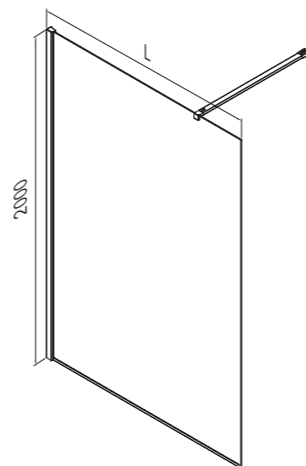

Cod.	L	KG	
B2590	78 - 80 cm	34	1
B2591	88 - 90 cm	39	1
B2592	98 - 100 cm	44	1
B2593	118 - 120 cm	54	1
B2594	138 - 140 cm	64	1
B2595	158 - 160 cm	75	1
B2596	178 - 180 cm	83	1

Le dimensioni sono in mm
Sizes in mm
Les dimensions sont indiquées en mm
Las medidas son en mm

WALK IN 8 mm

Le dimensioni sono in mm / Sizes in mm /
Les dimensions sont indiquées en mm /
Las medidas son en mm /
De afmetingen zijn vermeld in mm / Maßangaben in mm

Le dimensioni sono in mm / Sizes in mm /
Les dimensions sont indiquées en mm /
Las medidas son en mm /
De afmetingen zijn vermeld in mm / Maßangaben in mm

WALK IN 6 mm
WALK IN 6 mm

Parete A 6 mm / Panel A 6 mm / Paroi A 6 mm / Pared A 6 mm

H max 220cm
L min 50cm max 150cm

Vetro temperato di sicurezza 6 mm.
Tempered safety glass 6 mm.
Verre trempé de sécurité 6 mm.
Vidrio templado de seguridad 6 mm.

Le dimensioni sono in mm
Sizes in mm
Les dimensions sont indiquées en mm
Las medidas son en mm

Staffa di rinforzo inclusa nell'imballo.
Reinforcement brackets included in the package.
Bras de renfort inclus dans l'emballage.
Soporte de refuerzo incluido en el embalaje.