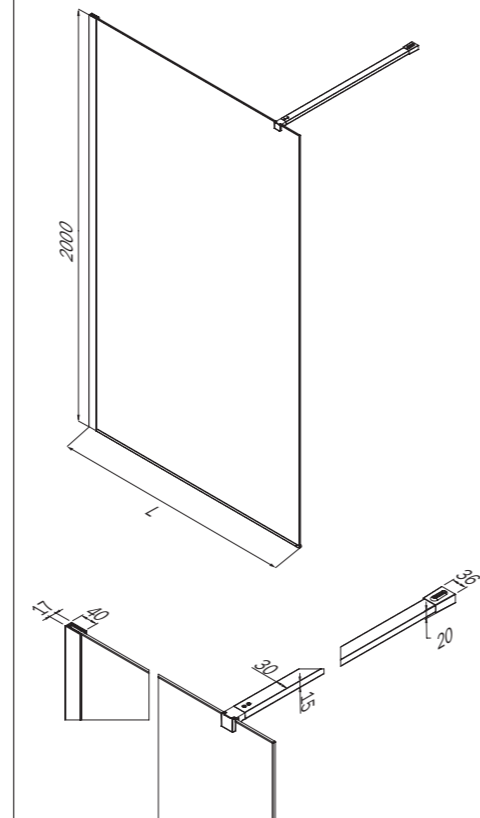

Vetro / Glass / Vidrio / Verre / Glas / Glas

Modelli / Models / Modelos / Modèles / Modellen / Modelle

Vetro temperato di sicurezza 8 mm.
Tempered safety glass 8 mm.
Verre trempé de sécurité 8 mm.
Vidrio templado de seguridad 8 mm.

Cod.	L	KG	
B2590	78 - 80 cm	34	1
B2591	88 - 90 cm	39	1
B2592	98 - 100 cm	44	1
B2593	118 - 120 cm	54	1
B2594	138 - 140 cm	64	1
B2595	158 - 160 cm	75	1
B2596	178 - 180 cm	83	1

Le dimensioni sono in mm
Sizes in mm
Les dimensions sont indiquées en mm
Las medidas son en mm

Cod.	L	KG	
B2580	76 - 78 cm	34	1
B2581	86 - 88 cm	39	1
B2582	96 - 98 cm	44	1
B2583	116 - 118 cm	54	1
B2584	136 - 138 cm	64	1
B2585	156 - 158 cm	75	1
B2586	176 - 178 cm	83	1

Le dimensioni sono in mm
Sizes in mm
Les dimensions sont indiquées en mm
Las medidas son en mm