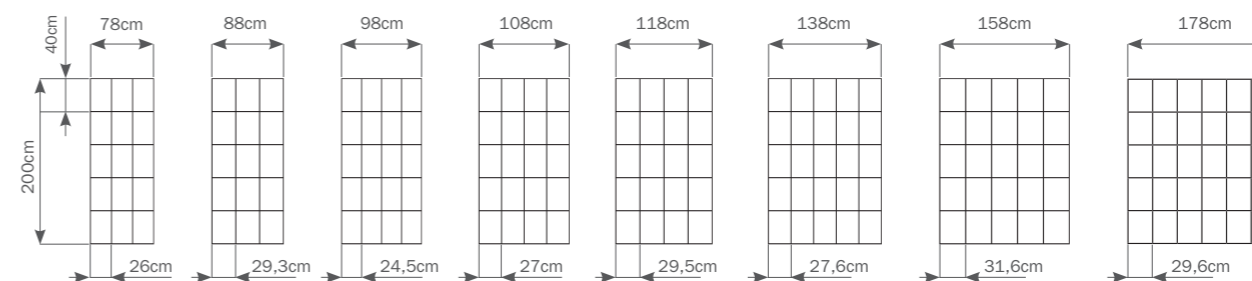

Dimensione dei rettangoli / Dimensions of the rectangles
Dimensions des cadres / Dimensiones de los rectángulos