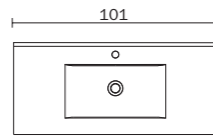

**VASQUE INTÉGRÉE
CERAMIQUE**

- avec 1 trou robinetterie
- vasque pourvue du "trop plein"
- bonde de drainage et robinet non inclus

cod.
T298630