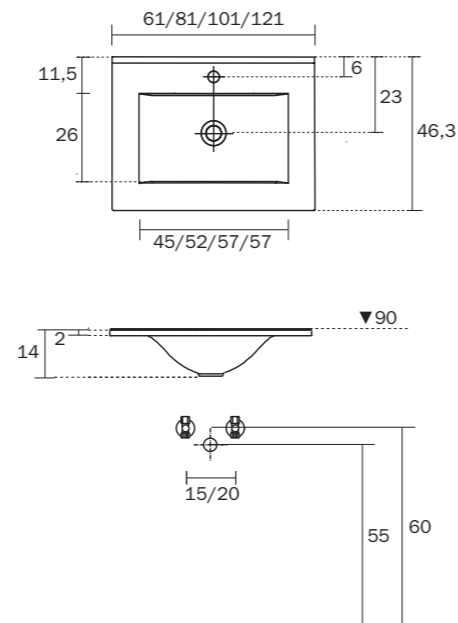

ARCO

**LAVABO INTEGRATO
CERAMICA**

- dotato di 1 foro rubinetteria
- lavabo provvisto di scarico troppopieno
- piletta di scarico e rubinetto non compresi

cod.
T298610

**INTEGRATED WASHBASIN
CERAMIC**

- with a single tap hole
- washbasin with overflow
- drain valve and faucet not included

cod.
T298620

**LAVABO INTEGRADO
CERÁMICA**

- dotado de 1 orificio para grifería
- lavabo rebosadero
- valvula y grifo no incluido

**VASQUE INTÉGRÉE
CERAMIQUE**

- avec 1 trou robinetterie
- vasque pourvue du "trop plein"
- bonde de drainage et robinet non inclus

cod.
T298630

**GEÏNTEGREERD WASTAFEL
KERAMIEK**

- voorzien van 1 kraangat
- waskom voorzien van overloop
- aftapkraan en kraan niet inbegrepen

**INTEGRIERTES WASHBECKEN
KERAMIK**

- mit 1 Hahnlochbohrung ausgestattet
- Waschbecken mit Überlauf
- Ablaufventil und Armatur nicht enthalten

cod.
T298640