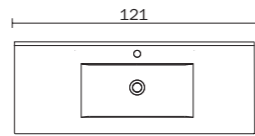

**VASQUE INTÉGRÉE  
 CERAMIQUE**

- avec 1 trou robinetterie
- vasque pourvue du "trop plein"
- bonde de drainage et robinet non inclus

cod.  
**T298630**

**GEÏNTEGREERD WASTAFEL  
 KERAMIEK**

- voorzien van 1 kraangat
- waskom voorzien van overloop
- aftapkraan en kraan niet inbegrepen

**INTEGRIERTES WASHBECKEN  
 KERAMIK**

- mit 1 Hahnlochbohrung ausgestattet
- Waschbecken mit Überlauf
- Ablaufventil und Armatur nicht enthalten

cod.  
**T298640**

**ARCO**

**LAVABO INTEGRATO  
 CERAMICA**