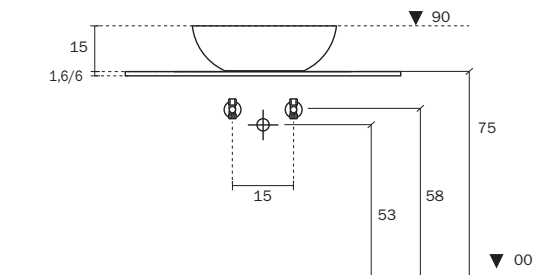

- on request top without tap hole
- washbasin with overflow

V004415

LAVABO DE APOYO CERAMICA BLANCA

- bajo pedido encimera sin orificio para grifo
- lavabo rebosadero

VASQUE À POSER CÉRAMIQUE BLANCHE

- sans trous de robinetterie sur demande
- vasque pourvue du "trop plein"

GEÏNTEGREERD WASTAFEL KERAMIEK

- op aanvraag wastafelblad zonder kraangat
- waskom voorzien van overloop

INTEGRIERTES WASHBECKEN WEISSE KERAMIK

- STANDARD: Abdeckplatte mit Hahnlochbohrung - Auf Wunsch ohne Hahnlochbohrung
- Waschbecken mit Überlauf

H 1,6	L	cod.
	60	T177010
	80	T177020
	100	T177030
	120	T177040
	* 120	T177042
	140	T177050
	* 140	T177052

Piani tops per basi portalavabo. Foro incluso.
 Tops for washbasins base units. Hole included.
 Plans pour meubles sous-vasque. Trou inclus.
 Encimeras para bases para lavabos de apoyo. Orificio incluido.
 Werkbladen voor wastafelonderstellen. Gat inbegrepen.
 Abdeckplatten für Waschtischunterschranke. Hahnlochbohrung inbegriffen.