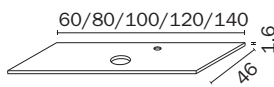

GEÏNTEGREERD WASTAFEL KERAMIEK

- op aanvraag wastafelblad zonder kraangat
- waskom voorzien van overloop

INTEGRIERTES WASHBECKEN WEISSE KERAMIK

- STANDARD: Abdeckplatte mit Hahnlochbohrung - Auf Wunsch ohne Hahnlochbohrung
- Waschbecken mit Überlauf

H 1,6	L	cod.
	60	T177010
	80	T177020
	100	T177030
	120	T177040
	* 120	T177042
	140	T177050
	* 140	T177052

Piani tops per basi portalavabo. Foro incluso.
 Tops for washbasins base units. Hole included.
 Plans pour meubles sous-vasque. Trou inclus.
 Encimeras para bases para lavabos de apoyo. Orificio incluido.
 Werkbladen voor wastafelonderstellen. Gat inbegrepen.
 Abdeckplatten für Waschtischunterschranke. Hahnlochbohrung inbegriffen.