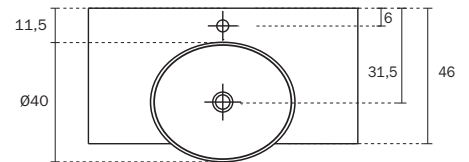

- on request top without tap hole
- washbasin with overflow

V004415

LAVABO DE APOYO CERAMICA BLANCA

- bajo pedido encimera sin orificio para grifo
- lavabo rebosadero

VASQUE À POSER CÉRAMIQUE BLANCHE

- sans trous de robinetterie sur demande
- vasque pourvue du "trop plein"

GEÏNTEGREERD WASTAFEL KERAMIEK

- op aanvraag wastafelblad zonder kraangat
- waskom voorzien van overloop

INTEGRIERTES WASHBECKEN WEISSE KERAMIK

- STANDARD: Abdeckplatte mit Hahnlochbohrung - Auf Wunsch ohne Hahnlochbohrung
- Waschbecken mit Überlauf