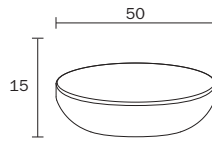

www.inda.net

 **inda**[®]
bathroom interiors

BREZZA

LAVABO IN APPOGGIO CERAMICA BIANCA

- a richiesta piano top senza foro rubinetteria
- lavabo provvisto di scarico troppopieno

cod.

TABLETOP WASHBASIN WHITE CERAMIC

- on request top without tap hole
- washbasin with overflow

V004415

LAVABO DE APOYO CERAMICA BLANCA

- bajo pedido encimera sin orificio para grifo
- lavabo rebosadero

VASQUE À POSER CÉRAMIQUE BLANCHE

- sans trous de robinetterie sur demande
- vasque pourvue du "trop plein"