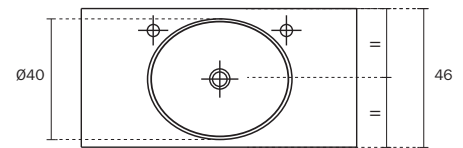

LAVABO DE APOYO CERAMICA BLANCA

- bajo pedido encimera sin orificio para grifo
- lavabo rebosadero