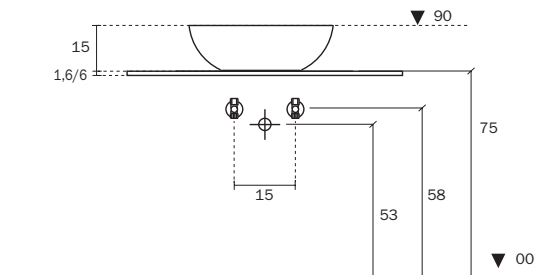

- on request top without tap hole
- washbasin with overflow

V004415

LAVABO DE APOYO CERAMICA BLANCA

- bajo pedido encimera sin orificio para grifo
- lavabo rebosadero

VASQUE À POSER CÉRAMIQUE BLANCHE

- sans trous de robinetterie sur demande
- vasque pourvue du "trop plein"

GEÏNTEGREERD WASTAFEL KERAMIEK

- op aanvraag wastafelblad zonder kraangat
- waskom voorzien van overloop

INTEGRIERTES WASHBECKEN WEISSE KERAMIK

- STANDARD: Abdeckplatte mit Hahnlochbohrung - Auf Wunsch ohne Hahnlochbohrung
- Waschbecken mit Überlauf

H 1,6	L	cod.
	60	T177010
	80	T177020
	100	T177030
	120	T177040
	* 120	T177042
	140	T177050
	* 140	T177052

Piani tops per basi portalavabo. Foro incluso.
 Tops for washbasins base units. Hole included.
 Plans pour meubles sous-vasque. Trou inclus.
 Encimeras para bases para lavabos de apoyo. Orificio incluido.
 Werkbladen voor wastafelonderstellen. Gat inbegrepen.
 Abdeckplatten für Waschtischunterschranke. Hahnlochbohrung inbegriffen.