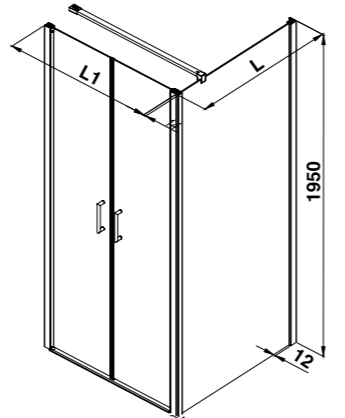

## Modelli / Models / Modelos / Modèles / Modellen / Modelle

www.inda.net

 **inda**<sup>®</sup>  
bathroom interiors

Le dimensioni sono in mm / Sizes in mm /  
Les dimensions sont indiquées en mm /  
Las medidas son en mm /  
De afmetingen zijn vermeld in mm / Maßangaben in mm

cod.	L	B	C	KG	
B5820	64 - 68 cm	27,8	53	26	1
B5821	68 - 72 cm	29,8	57	27	1
B5822	72 - 76 cm	31,8	61	28	1
B5823	76 - 80 cm	33,8	65	28	1
B5824	80 - 84 cm	35,8	69	29	1
B5825	84 - 88 cm	37,8	73	30	1
B5826	88 - 92 cm	39,8	77	31	1
B5827	92 - 96 cm	41,8	81	33	1
B5828	96 - 100 cm	43,8	85	35	1