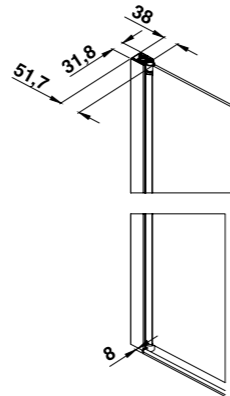

## Modelli / Models / Modelos / Modèles / Modellen / Modelle

www.inda.net

 **inda**<sup>®</sup>  
bathroom interiors

Le dimensioni sono in mm / Sizes in mm /  
Les dimensions sont indiquées en mm /  
Las medidas son en mm /  
De afmetingen zijn vermeld in mm / Maßangaben in mm

cod.	L	B	C	KG	
B5820	64 - 68 cm	27,8	53	26	1
B5821	68 - 72 cm	29,8	57	27	1
B5822	72 - 76 cm	31,8	61	28	1
B5823	76 - 80 cm	33,8	65	28	1
B5824	80 - 84 cm	35,8	69	29	1
B5825	84 - 88 cm	37,8	73	30	1
B5826	88 - 92 cm	39,8	77	31	1
B5827	92 - 96 cm	41,8	81	33	1
B5828	96 - 100 cm	43,8	85	35	1