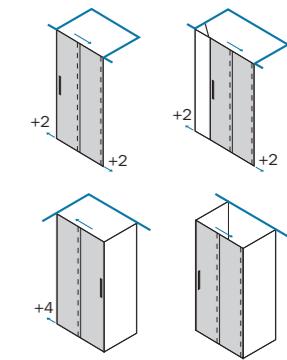

Le dimensioni sono in mm / Sizes in mm /
Les dimensions sont indiquées en mm /
Las medidas son en mm /
De afmetingen zijn vermeld in mm / Maßangaben in mm

Chiusura magnetica. Scorrimento con ruote a cuscinetti a sfera. Maniglia inclusa.
Magnetic closure. Sliding by wheels with ball bearing. Handle included.
Fermeture magnétique. Coulisement avec des roulettes avec roulement à bille. Poignée incluse.
Cierre magnético. Deslizamiento con ruedas por las ruedas. Tirador incluido.
Magnetische sluiting. Schuifstysteem door middel van wieltjes met ronde kussentjes. Inclusief greep.
Magnetverschluss. Die leicht gleitende Bewegung der Türen ist von den Räder mit Kugellager versichert.
Griff inklusiv.

Cod.	L	A	B	C	KG	
B1830	97 - 101 cm	45,5	49,3	40	42,5	2
B1831	109 - 113 cm	51,5	55,3	46	45,5	2
B1832	117 - 121 cm	55,5	59,3	50	47	2
B1834	137 - 141 cm	65,5	69,3	60	52	2
B1835	147 - 151 cm	70,5	74,3	65	56	2
B1836	157 - 161 cm	80,5	74,3	65	59	2
B1837	167 - 171 cm	90,5	74,3	65	63	2

Cod.	L1	A	B	C	KG	
B1050	67 - 72 cm					1
B1051	72 - 76 cm					1
B1052	77 - 81 cm					1
B1054	87 - 91 cm					1
B1056	97 - 101 cm					1