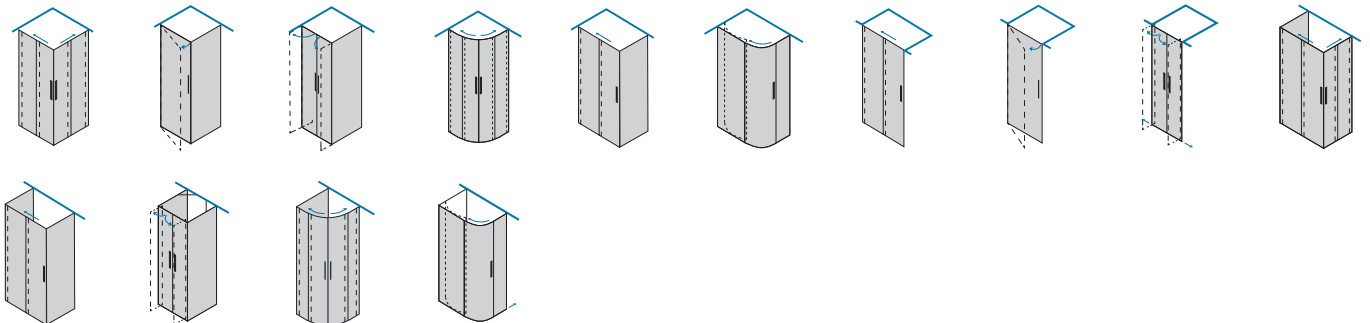

## Modelli / Models / Modelos / Modèles / Modellen / Modelle

www.inda.net

**inda**<sup>®</sup>  
bathroom interiors

Le dimensioni sono in mm / Sizes in mm /  
 Les dimensions sont indiquées en mm /  
 Las medidas son en mm /  
 De afmetingen zijn vermeld in mm / Maßangaben in mm

Cod.	L	A	B	C	KG	
B1830	97 - 101 cm	45,5	49,3	40	42,5	2
B1831	109 - 113 cm	51,5	55,3	46	45,5	2
B1832	117 - 121 cm	55,5	59,3	50	47	2
B1834	137 - 141 cm	65,5	69,3	60	52	2
B1835	147 - 151 cm	70,5	74,3	65	56	2
B1836	157 - 161 cm	80,5	74,3	65	59	2
B1837	167 - 171 cm	90,5	74,3	65	63	2