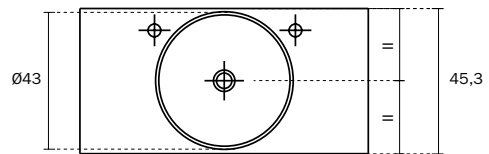

www.inda.net

 **inda**[®]
bathroom interiors

ORA

**LAVABO IN APPOGGIO
 CERAMICA BIANCA**

- a richiesta piano top senza foro rubinetteria
- lavabo provvisto di scarico troppopieno

cod.

V004410

**TABLETOP WASHBASIN
 WHITE CERAMIC**

- on request top without tap hole
- washbasin with overflow

**LAVABO DE APOYO
 CERAMICA BLANCA**

- bajo pedido encimera sin orificio para grifo
- lavabo rebosadero

**VASQUE À POSER
 CÉRAMIQUE BLANCHE**

- sans trous de robinetterie sur demande
- vasque pourvue du "trop plein"