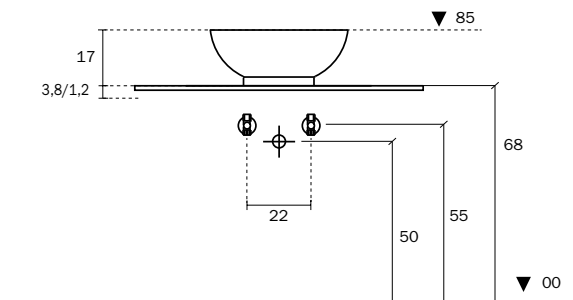

- on request top without tap hole
- washbasin with overflow

**LAVABO DE APOYO
 CERAMICA BLANCA**

- bajo pedido encimera sin orificio para grifo
- lavabo rebosadero

**VASQUE À POSER
 CÉRAMIQUE BLANCHE**

- sans trous de robinetterie sur demande
- vasque pourvue du "trop plein"

**GEÏNTEGREERD WASTAFEL
 KERAMIEK**

- op aanvraag wastafelblad zonder kraangat
- waskom voorzien van overloop

**INTEGRIERTES WASHBECKEN
 WEISSE KERAMIK**

- STANDARD: Abdeckplatte mit Hahnlochbohrung - Auf Wunsch ohne Hahnlochbohrung
- Waschbecken mit Überlauf

| H 1,5 | L | cod. |
|-------|--------|----------------|
| | 60 cm | T177010 |
| | 80 cm | T177020 |
| | 100 cm | T177030 |
| | 120 cm | T177040 |

Piani tops per basi PORTALAVABO.
 Tops for WASHBASINS BASE UNITS.
 Encimeras para BASES PARA LAVABOS de apoyo.
 Plans pour MEUBLES SOUS-VASQUE.
 Top voor ONDERKASTEN LAVABO.
 Abdeckplatten für WASCHTISCHUNTERSCHRÄNKE