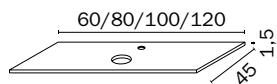

**GEÏNTEGREERD WASTAFEL
 KERAMIEK**

- op aanvraag wastafelblad zonder kraangat
- waskom voorzien van overloop

**INTEGRIERTES WASHBECKEN
 WEISSE KERAMIK**

- STANDARD: Abdeckplatte mit Hahnlochbohrung - Auf Wunsch ohne Hahnlochbohrung
- Waschbecken mit Überlauf

| H 1,5 | L | cod. |
|-------|--------|----------------|
| | 60 cm | T177010 |
| | 80 cm | T177020 |
| | 100 cm | T177030 |
| | 120 cm | T177040 |

Piani tops per basi PORTALAVABO.
 Tops for WASHBASINS BASE UNITS.
 Encimeras para BASES PARA LAVABOS de apoyo.
 Plans pour MEUBLES SOUS-VASQUE.
 Top voor ONDERKASTEN LAVABO.
 Abdeckplatten für WASCHTISCHUNTERSCHRÄNKE