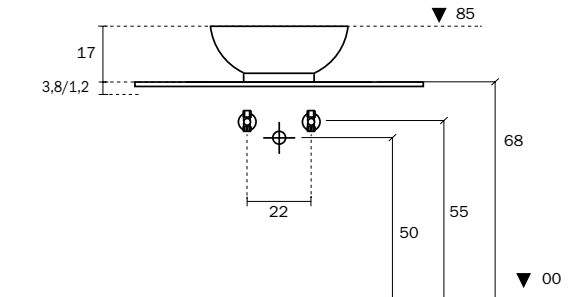

- on request top without tap hole
- washbasin with overflow

**LAVABO DE APOYO
 CERAMICA BLANCA**

- bajo pedido encimera sin orificio para grifo
- lavabo rebosadero

**VASQUE À POSER
 CÉRAMIQUE BLANCHE**

- sans trous de robinetterie sur demande
- vasque pourvue du "trop plein"

**GEÏNTEGREERD WASTAFEL
 KERAMIEK**

- op aanvraag wastafelblad zonder kraangat
- waskom voorzien van overloop

**INTEGRIERTES WASHBECKEN
 WEISSE KERAMIK**

- STANDARD: Abdeckplatte mit Hahnlochbohrung - Auf Wunsch ohne Hahnlochbohrung
- Waschbecken mit Überlauf

| H 1,5 | L | cod. |
|-------|--------|----------------|
| | 60 cm | T177010 |
| | 80 cm | T177020 |
| | 100 cm | T177030 |
| | 120 cm | T177040 |

Piani tops per basi PORTALAVABO.
 Tops for WASHBASINS BASE UNITS.
 Encimeras para BASES PARA LAVABOS de apoyo.
 Plans pour MEUBLES SOUS-VASQUE.
 Top voor ONDERKASTEN LAVABO.
 Abdeckplatten für WASCHTISCHUNTERSCHRÄNKE