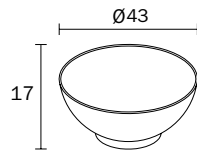

www.inda.net

 **inda**[®]
bathroom interiors

ORA

**LAVABO IN APPOGGIO
 CERAMICA BIANCA**

- a richiesta piano top senza foro rubinetteria
- lavabo provvisto di scarico troppopieno

cod.

V004410

**TABLETOP WASHBASIN
 WHITE CERAMIC**

| H 1,5 | L | cod. |
|-------|--------|----------------|
| | 60 cm | T177010 |
| | 80 cm | T177020 |
| | 100 cm | T177030 |
| | 120 cm | T177040 |

Piani tops per basi PORTALAVABO.
 Tops for WASHBASINS BASE UNITS.
 Encimeras para BASES PARA LAVABOS de apoyo.
 Plans pour MEUBLES SOUS-VASQUE.
 Top voor ONDERKASTEN LAVABO.
 Abdeckplatten für WASCHTISCHUNTERSCHRÄNKE