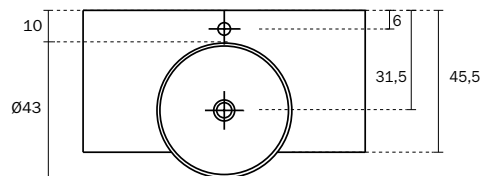

- on request top without tap hole
- washbasin with overflow

**LAVABO DE APOYO
 CERAMICA BLANCA**

- bajo pedido encimera sin orificio para grifo
- lavabo rebosadero

**VASQUE À POSER
 CÉRAMIQUE BLANCHE**

- sans trous de robinetterie sur demande
- vasque pourvue du "trop plein"

**GEÏNTEGREERD WASTAFEL
 KERAMIEK**

- op aanvraag wastafelblad zonder kraangat
- waskom voorzien van overloop

**INTEGRIERTES WASHBECKEN
 WEISSE KERAMIK**

- STANDARD: Abdeckplatte mit Hahnlochbohrung - Auf Wunsch ohne Hahnlochbohrung
- Waschbecken mit Überlauf

| H 1,5 | L | cod. |
|-------|--------|----------------|
| | 60 cm | T177010 |
| | 80 cm | T177020 |
| | 100 cm | T177030 |
| | 120 cm | T177040 |

Piani tops per basi PORTALAVABO.
 Tops for WASHBASINS BASE UNITS.
 Encimeras para BASES PARA LAVABOS de apoyo.
 Plans pour MEUBLES SOUS-VASQUE.
 Top voor ONDERKASTEN LAVABO.
 Abdeckplatten für WASCHTISCHUNTERSCHRÄNKE