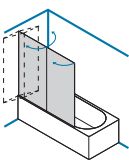

YOUR
OWN
STYLE

SOPRAVASCA

H135 *	3mm *
H140	6mm

Finiture / Finishes / Acabados / Finitions / Afwerkingen / Ausführungen

Telaio / Frame / Bastidor / Profilé / Frame / Rahmen

Vetro / Glass / Vidrio / Verre / Glas / Glas

Modelli / Models / Modelos / Modèles / Modellen / Modelle

Telaio / Frame
Bastidor / Profilé
Frame / Rahmen:
AN - AC - WM - BM

Vetro / Glass
Vidrio / Verre
Glas / Glas:
01

Telaio / Frame
Bastidor / Profilé
Frame / Rahmen:
AN - WZ