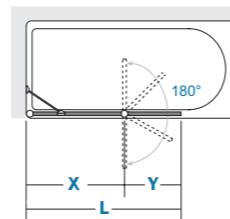

H max 160cm
 L min 80cm/max 140cm

Le dimensioni sono in mm
 Sizes in mm
 Les dimensions sont indiquées en mm
 Las medidas son en mm

WZ	AN	01	80
Larghezza - estensibilità Breadth - extensibility Largeur - extensibilité Composición - extensibilidad Breedte - aanpassingsvermogen Breite - Anpassungsfähigkeit		cod.	cod.
L 100 cm		BDL04 0 WZ 01 BDL04 0 AN 01	BDL04 0 WZ 80 BDL04 0 AN 80

Cod.	L	X	Y	KG	
BDL04	100 cm	60	40	30	1

**ŞOPRAVASCA / BATHSCREENS
ÉCRANS DE BAIGNOIRE / MAMPARAS DE BAÑERA
BADSCHERMEN / BADEWANNENAUFSATZ**

Le dimensioni sono in mm / Sizes in mm /
Les dimensions sont indiquées en mm /
Las medidas son en mm /
De afmetingen zijn vermeld in mm / Maßangaben in mm