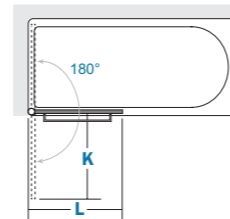

H max 160cm  
L min 70cm/max 100cm

Le dimensioni sono in mm  
Sizes in mm  
Les dimensions sont indiquées en mm  
Las medidas son en mm

<b>WZ</b>	<b>AN</b>	<b>01</b>	<b>80</b>
Larghezza - estensibilità Breadth - extensibility Largeur - extensibilité Composición - extensibilidad Breedte - aanpassingsvermogen Breite - Anpassungsfähigkeit		cod.	cod.
<b>L 80 cm</b>		<b>BML12 0 WZ 01</b> <b>BML12 0 AN 01</b>	<b>BML12 0 WZ 80</b> <b>BML12 0 AN 80</b>

Guarnizione inferiore abbinata al sistema di snodo a Camme integrato. Rotazione anta 180°. Portasalviette incluso.  
Bottom seal in combination with a lifting integrated Camme-Sytem 180° rotating panel. Towel holders included.  
Joint inférieur couplé à une articulation à Came intégrée. Rotation du panneau à 180°. Porte-serviettes inclus.  
Junta inferior combinada con el especial sistema integrado Camme Rotación de la hoja de 180°. Toallero incluido.  
Onderstrip met opening d.m.v. geïntegreerde. Camme systemen. De badschermen zijn 180° draaibaar.  
Handdoekhouder inbegrepen.  
Untere Dichtung kombiniert mit einem Camme-System. Türdrehung 180°. Handtuchhalter inklusiv.

Cod.	L	K	KG	
<b>BML12</b>	<b>80 cm</b>	76	25	1

**ŞOPRAVASCA / BATHSCREENS  
ÉCRANS DE BAIGNOIRE / MAMPARAS DE BAÑERA  
BADSCHERMEN / BADEWANNENAUFSATZ**

Le dimensioni sono in mm / Sizes in mm /  
Les dimensions sont indiquées en mm /  
Las medidas son en mm /  
De afmetingen zijn vermeld in mm / Maßangaben in mm