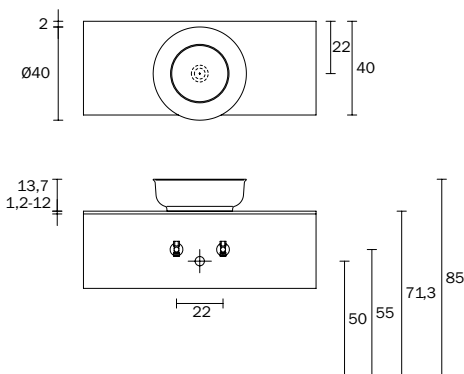

IBIZA

LAVABI DA APPOGGIO IN MINERALGUSS

- Disponibili in bianco lucido, opaco e in 16 colori opachi
- Lavabi non provvisti di troppopieno
- Scarico dell'acqua in continuo con valvola sempre aperta
- P 50-54: su richiesta, top senza foratura per rubinetto
- Per la P40 installazione rubinetto solo a parete in posizione decentrata (previa verifica del ns. ufficio tecnico)

COUNTERTOP WASHBASINS IN MINERAL MARBLE

- Available in glossy/mat white and 16 matt colors
- Washbasins without overflow
- Continuous water drainage with open drain valve
- P50-54: on request, top without tap holes
- For the P40 tap installation only on the wall in a decentralized position (after checking by INDA technical dept.)

LAVABOS SOBRE ENCIMERA DE MÁRMOL MINERAL

- Disponible en blanco brillante/mate y 16 colores mate
- Lavabos sin rebosadero
- Drenaje de agua continuo con válvula de drenaje abierta
- P50-54: bajo pedido, tapa sin orificios para grifería
- Para la instalación del grifo P40 solo en la pared en una posición descentralizada (previa verificación por el departamento técnico de INDA)

VASQUES À POSER EN MARBRE DE SYNTHÈSE

- Disponible en blanc brillant et mat et 16 couleurs mates
- Lavabos sans trop-plein
- Vidange d'eau continue avec vanne de vidange ouverte
- plans P50-54: sur demande sans trou de robinetterie
- plans P40: robinet mural. Sur demande en position décentrée

OPBOUW WASKOMMEN IN MINERALGUSS

- Verkrijgbaar in glanzend of mat wit en in 16 matte kleuren
- Gootsteen zonder overloop
- Afvoer altijd open
- P 50-54: Op aanvraag mogelijk zonder kraangatboring op afdekplaat
- Voor de P40- alleen met muurbevestiging in het midden (na controle van onze technische dienst)

AUFSATZBECKEN IN MINERALGUSS