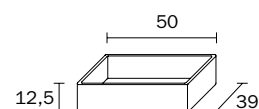

- a richiesta piano top senza foro rubinetteria
- scarico dell'acqua in continuo con valvola sempre aperta
- lavabo non provvisto di scarico troppopieno
- Valvola di scarico non compresa
- in P40 installazione rubinetto solo a parete

TABLETOP WASHBASINS WHITE CERAMIC

- on request top without tap hole
- continuous water drainage with open drain valve
- washbasin without overflow
- Draining valve not included
- in D40 tap installation only on the wall

LAVABO DE APOYO CERÁMICA BLANCA

- bajo pedido encimera sin orificio para grifo
- flujo del agua continuo con válvula siempre abierta
- lavabo sin rebosadero
- Válvula de drenaje no incluida
- en P40 instalación grifo solo de pared

VASQUES À POSER CÉRAMIQUE BLANCHE

- sans trous de robinetterie sur demande
- évacuation de l'eau en continu avec valve toujours ouverte
- vasque non pourvue du "trop plein"
- bonde non incluse
- en P40 installation robinet seulement mural

OPBOUW WASKOMMEN WIT KERAMIEK

- op aanvraag wastafelblad zonder kraangat
- continue afvoer van het water met altijd open klep
- waskom niet voorzien van kraangat
- Aftapkraan niet inbegrepen
- en P40 kraan installatie alleen in de muur

AUFSATZWASCHBECKEN WEISSE KERAMIK

- STANDARD: Abdeckplatte mit Hahnlochbohrung - Auf Wunsch ohne Hahnlochbohrung
- Ablauf immer geöffnet
- Waschbecken ohne Überlauf
- Ventil nicht im Lieferumfang enthalten
- Tiefe 40: nur mit Wandarmatur