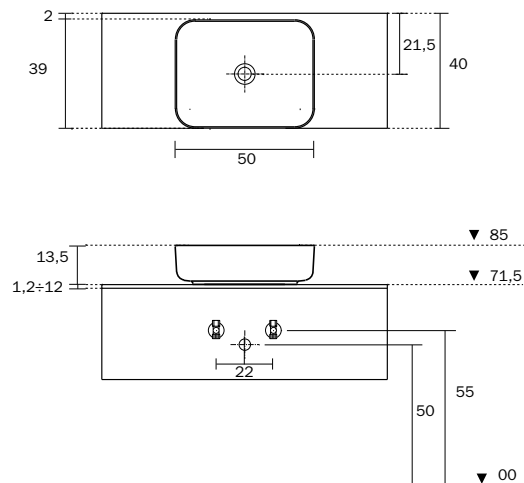

CAPRI 50

LAVABI IN APPOGGIO CERAMICA BIANCA

- a richiesta piano top senza foro rubinetteria
- scarico dell'acqua in continuo con valvola sempre aperta
- lavabo non provvisto di scarico troppopieno
- Valvola di scarico non compresa
- in P40 installazione rubinetto solo a parete

TABLETOP WASHBASINS WHITE CERAMIC

- on request top without tap hole
- continuous water drainage with open drain valve
- washbasin without overflow
- Draining valve not included
- in D40 tap installation only on the wall

LAVABO DE APOYO CERÁMICA BLANCA

- bajo pedido encimera sin orificio para grifo
- flujo del agua continuo con válvula siempre abierta
- lavabo sin rebosadero
- Válvula de drenaje no incluida
- en P40 instalación grifo solo de pared

VASQUES À POSER CÉRAMIQUE BLANCHE

- sans trous de robinetterie sur demande
- évacuation de l'eau en continu avec valve toujours ouverte
- vasque non pourvue du "trop plein"
- bonde non incluse
- en P40 installation robinet seulement mural

OPBOUW WASKOMMEN WIT KERAMIEK

- op aanvraag wastafelblad zonder kraangat
- continue afvoer van het water met altijd open klep
- waskom niet voorzien van kraangat
- Aftapkraan niet inbegrepen
- en P40 kraan installatie alleen in de muur

AUFSATZWASCHBECKEN WEISSE KERAMIK

- STANDARD: Abdeckplatte mit Hahnlochbohrung - Auf Wunsch ohne Hahnlochbohrung
- Ablauf immer geöffnet
- Waschbecken ohne Überlauf
- Ventil nicht im Lieferumfang enthalten
- Tiefe 40: nur mit Wandarmatur

cod.

V003830

P 40

P 50/52/54