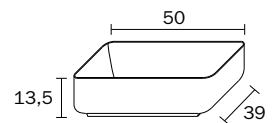

- a richiesta piano top senza foro rubinetteria
- scarico dell'acqua in continuo con valvola sempre aperta
- lavabo non provvisto di scarico troppopieno
- Valvola di scarico non compresa
- in P40 installazione rubinetto solo a parete

TABLETOP WASHBASINS WHITE CERAMIC

- on request top without tap hole
- continuous water drainage with open drain valve
- washbasin without overflow
- Draining valve not included
- in D40 tap installation only on the wall

LAVABO DE APOYO CERÁMICA BLANCA

- bajo pedido encimera sin orificio para grifo
- flujo del agua continuo con válvula siempre abierta
- lavabo sin rebosadero
- Válvula de drenaje no incluida
- en P40 instalación grifo solo de pared

VASQUES À POSER CÉRAMIQUE BLANCHE

- sans trous de robinetterie sur demande
- évacuation de l'eau en continu avec valve toujours ouverte
- vasque non pourvue du "trop plein"
- bonde non incluse
- en P40 installation robinet seulement mural

OPBOUW WASKOMMEN WIT KERAMIEK

- op aanvraag wastafelblad zonder kraangat
- continue afvoer van het water met altijd open klep
- waskom niet voorzien van kraangat
- Aftapkraan niet inbegrepen
- en P40 kraan installatie alleen in de muur

AUFSATZWASCHBECKEN WEISSE KERAMIK

- STANDARD: Abdeckplatte mit Hahnlochbohrung - Auf Wunsch ohne Hahnlochbohrung
- Ablauf immer geöffnet
- Waschbecken ohne Überlauf
- Ventil nicht im Lieferumfang enthalten
- Tiefe 40: nur mit Wandarmatur