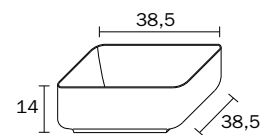

- a richiesta piano top senza foro rubinetteria
- scarico dell'acqua in continuo con valvola sempre aperta
- lavabo non provvisto di scarico troppopieno
- Valvola di scarico non compresa
- in P40 installazione rubinetto solo a parete

TABLETOP WASHBASINS WHITE CERAMIC

- on request top without tap hole
- continuous water drainage with open drain valve
- washbasin without overflow
- Draining valve not included
- in D40 tap installation only on the wall

LAVABO DE APOYO CERÁMICA BLANCA

- bajo pedido encimera sin orificio para grifo
- flujo del agua continuo con válvula siempre abierta
- lavabo sin rebosadero
- Válvula de drenaje no incluida
- en P40 instalación grifo solo de pared

VASQUES À POSER CÉRAMIQUE BLANCHE

- sans trous de robinetterie sur demande
- évacuation de l'eau en continu avec valve toujours ouverte
- vasque non pourvue du "trop plein"
- bonde non incluse
- en P40 installation robinet seulement mural

OPBOUW WASKOMMEN WIT KERAMIEK

- op aanvraag wastafelblad zonder kraangat
- continue afvoer van het water met altijd open klep
- waskom niet voorzien van kraangat
- Aftapkraan niet inbegrepen
- en P40 kraan installatie alleen in de muur

AUFSATZWASCHBECKEN WEISSE KERAMIK

- STANDARD: Abdeckplatte mit Hahnlochbohrung - Auf Wunsch ohne Hahnlochbohrung
- Ablauf immer geöffnet
- Waschbecken ohne Überlauf
- Ventil nicht im Lieferumfang enthalten
- Tiefe 40: nur mit Wandarmatur