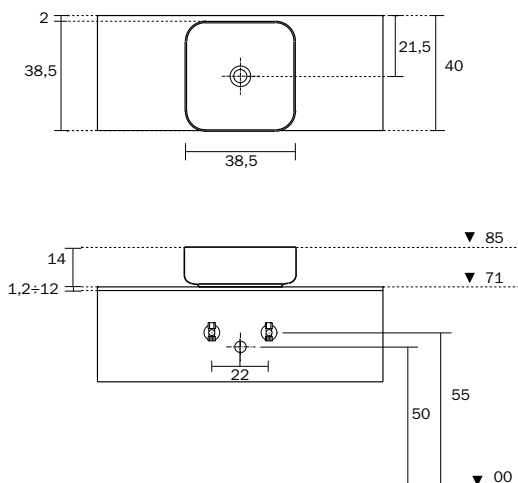

CAPRI 40

LAVABI IN APPOGGIO CERAMICA BIANCA

- a richiesta piano top senza foro rubinetteria
- scarico dell'acqua in continuo con valvola sempre aperta
- lavabo non provvisto di scarico troppopieno
- Valvola di scarico non compresa
- in P40 installazione rubinetto solo a parete

TABLETOP WASHBASINS WHITE CERAMIC

- on request top without tap hole
- continuous water drainage with open drain valve
- washbasin without overflow
- Draining valve not included
- in D40 tap installation only on the wall

LAVABO DE APOYO CERÁMICA BLANCA

- bajo pedido encimera sin orificio para grifo
- flujo del agua continuo con válvula siempre abierta
- lavabo sin rebosadero
- Válvula de drenaje no incluida
- en P40 instalación grifo solo de pared

VASQUES À POSER CÉRAMIQUE BLANCHE

- sans trous de robinetterie sur demande
- évacuation de l'eau en continu avec valve toujours ouverte
- vasque non pourvue du "trop plein"
- bonde non incluse
- en P40 installation robinet seulement mural

OPBOUW WASKOMMEN WIT KERAMIEK

- op aanvraag wastafelblad zonder kraangat
- continue afvoer van het water met altijd open klep
- waskom niet voorzien van kraangat
- Aftapkraan niet inbegrepen
- en P40 kraan installatie alleen in de muur

AUFSATZWASCHBECKEN WEISSE KERAMIK

- STANDARD: Abdeckplatte mit Hahnlochbohrung - Auf Wunsch ohne Hahnlochbohrung
- Ablauf immer geöffnet
- Waschbecken ohne Überlauf
- Ventil nicht im Lieferumfang enthalten
- Tiefe 40: nur mit Wandarmatur

cod.

V003820

P 40

P 50/52/54