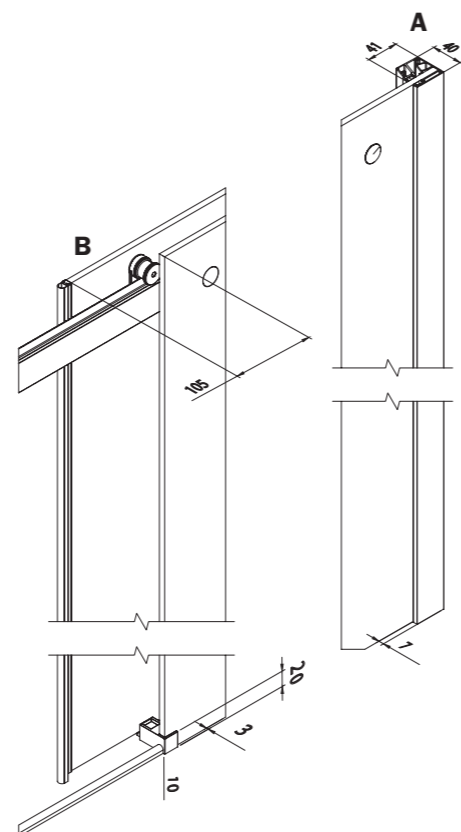

Cod.	L	A	B	C	KG	
B8332 S	117 - 119 cm	62,2	58,2	43	65	2
B8334 S	137 - 139 cm	72,2	68,2	53	74	2
B8336 S	157 - 159 cm	82,2	78,2	63	83	2
B8338 S	177 - 179 cm	92,2	88,2	73	92,5	2

Cod.	L1	A	B	C	KG	
B8252 D	77 - 79 cm				36,6	1
B8254 D	87 - 89 cm				41	1
B8256 D	97 - 99 cm				50,4	1

Le dimensioni sono in mm / Sizes in mm /  
 Les dimensions sont indiquées en mm /  
 Las medidas son en mm /  
 De afmetingen zijn vermeld in mm / Maßangaben in mm

AN	01	14
Larghezza - estensibilità Breadth - extensibility Largeur - extensibilité Composición - extensibilidad Breedte - aanpassingsvermogen Breite - Anpassungsfähigkeit	cod.	cod.
L 117 - 119 cm	B8332 S AN 01	B8332 S AN 14
L 137 - 139 cm	B8334 S AN 01	B8334 S AN 14
L 157 - 159 cm	B8336 S AN 01	B8336 S AN 14
L 177 - 179 cm	B8338 S AN 01	B8338 S AN 14

Parete fissa destra / Right fixed panel  
 Paroi fixe droite / Pared fija derecha  
 Rechter vaste wand / Rechte Seitenwand

H max 217cm  
 L min 20cm/max 120cm

Larghezza - estensibilità Breadth - extensibility Largeur - extensibilité Composición - extensibilidad Breedte - aanpassingsvermogen Breite - Anpassungsfähigkeit	cod.	cod.
L 77 - 79 cm	B8252 D AN 01	B8252 D AN 14
L 87 - 89 cm	B8254 D AN 01	B8254 D AN 14
L 97 - 99 cm	B8256 D AN 01	B8256 D AN 14

Le dimensioni sono in mm / Sizes in mm /  
 Les dimensions sont indiquées en mm /  
 Las medidas son en mm /  
 De afmetingen zijn vermeld in mm / Maßangaben in mm

Cod.	L	A	B	C	KG	
B8332 D	117 - 119 cm	62,2	58,2	43	65	2
B8334 D	137 - 139 cm	72,2	68,2	53	74	2
B8336 D	157 - 159 cm	82,2	78,2	63	83	2
B8338 D	177 - 179 cm	92,2	88,2	73	92,5	2