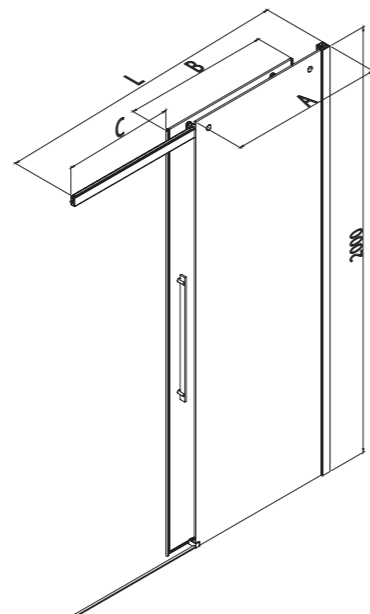

Cod.	L	A	B	C	KG	
B8332 S	117 - 119 cm	62,2	58,2	43	65	2
B8334 S	137 - 139 cm	72,2	68,2	53	74	2
B8336 S	157 - 159 cm	82,2	78,2	63	83	2
B8338 S	177 - 179 cm	92,2	88,2	73	92,5	2

Cod.	L1	A	B	C	KG	
B8252 D	77 - 79 cm				36,6	1
B8254 D	87 - 89 cm				41	1
B8256 D	97 - 99 cm				50,4	1

Le dimensioni sono in mm / Sizes in mm /  
 Les dimensions sont indiquées en mm /  
 Las medidas son en mm /  
 De afmetingen zijn vermeld in mm / Maßangaben in mm

AN	01	14
Larghezza - estensibilità Breadth - extensibility Largeur - extensibilité Composición - extensibilidad Breedte - aanpassingsvermogen Breite - Anpassungsfähigkeit	cod.	cod.
L 117 - 119 cm	B8332 S AN 01	B8332 S AN 14
L 137 - 139 cm	B8334 S AN 01	B8334 S AN 14
L 157 - 159 cm	B8336 S AN 01	B8336 S AN 14
L 177 - 179 cm	B8338 S AN 01	B8338 S AN 14

Parete fissa destra / Right fixed panel  
 Paroi fixe droite / Pared fija derecha  
 Rechter vaste wand / Rechte Seitenwand

H max 217cm  
 L min 20cm/max 120cm

Larghezza - estensibilità Breadth - extensibility Largeur - extensibilité Composición - extensibilidad Breedte - aanpassingsvermogen Breite - Anpassungsfähigkeit	cod.	cod.
L 77 - 79 cm	B8252 D AN 01	B8252 D AN 14
L 87 - 89 cm	B8254 D AN 01	B8254 D AN 14
L 97 - 99 cm	B8256 D AN 01	B8256 D AN 14

Le dimensioni sono in mm / Sizes in mm /  
 Les dimensions sont indiquées en mm /  
 Las medidas son en mm /  
 De afmetingen zijn vermeld in mm / Maßangaben in mm

Cod.	L	A	B	C	KG	
B8332 D	117 - 119 cm	62,2	58,2	43	65	2
B8334 D	137 - 139 cm	72,2	68,2	53	74	2
B8336 D	157 - 159 cm	82,2	78,2	63	83	2
B8338 D	177 - 179 cm	92,2	88,2	73	92,5	2