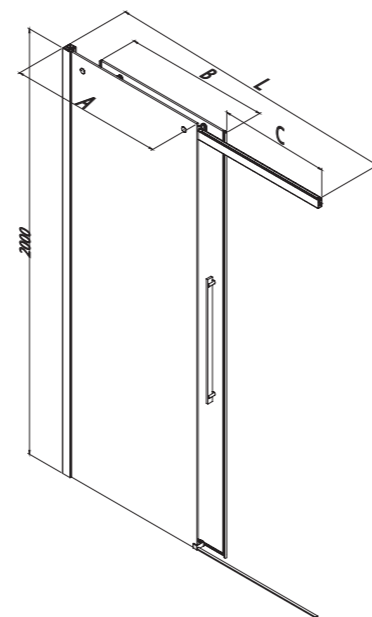

Cod.	L	A	B	C	KG	
B8332 S	117 - 119 cm	62,2	58,2	43	65	2
B8334 S	137 - 139 cm	72,2	68,2	53	74	2
B8336 S	157 - 159 cm	82,2	78,2	63	83	2
B8338 S	177 - 179 cm	92,2	88,2	73	92,5	2

Cod.	L1	A	B	C	KG	
B8252 D	77 - 79 cm				36,6	1
B8254 D	87 - 89 cm				41	1
B8256 D	97 - 99 cm				50,4	1

Le dimensioni sono in mm / Sizes in mm /  
 Les dimensions sont indiquées en mm /  
 Las medidas son en mm /  
 De afmetingen zijn vermeld in mm / Maßangaben in mm

AN	01	14
Larghezza - estensibilità Breadth - extensibility Largeur - extensibilité Composición - extensibilidad Breedte - aanpassingsvermogen Breite - Anpassungsfähigkeit	cod.	cod.
L 117 - 119 cm	B8332 S AN 01	B8332 S AN 14
L 137 - 139 cm	B8334 S AN 01	B8334 S AN 14
L 157 - 159 cm	B8336 S AN 01	B8336 S AN 14
L 177 - 179 cm	B8338 S AN 01	B8338 S AN 14

Parete fissa destra / Right fixed panel  
 Paroi fixe droite / Pared fija derecha  
 Rechter vaste wand / Rechte Seitenwand

H max 217cm  
 L min 20cm/max 120cm

Larghezza - estensibilità Breadth - extensibility Largeur - extensibilité Composición - extensibilidad Breedte - aanpassingsvermogen Breite - Anpassungsfähigkeit	cod.	cod.
L 77 - 79 cm	B8252 D AN 01	B8252 D AN 14
L 87 - 89 cm	B8254 D AN 01	B8254 D AN 14
L 97 - 99 cm	B8256 D AN 01	B8256 D AN 14

Le dimensioni sono in mm / Sizes in mm /  
 Les dimensions sont indiquées en mm /  
 Las medidas son en mm /  
 De afmetingen zijn vermeld in mm / Maßangaben in mm

Cod.	L	A	B	C	KG	
B8332 D	117 - 119 cm	62,2	58,2	43	65	2
B8334 D	137 - 139 cm	72,2	68,2	53	74	2
B8336 D	157 - 159 cm	82,2	78,2	63	83	2
B8338 D	177 - 179 cm	92,2	88,2	73	92,5	2