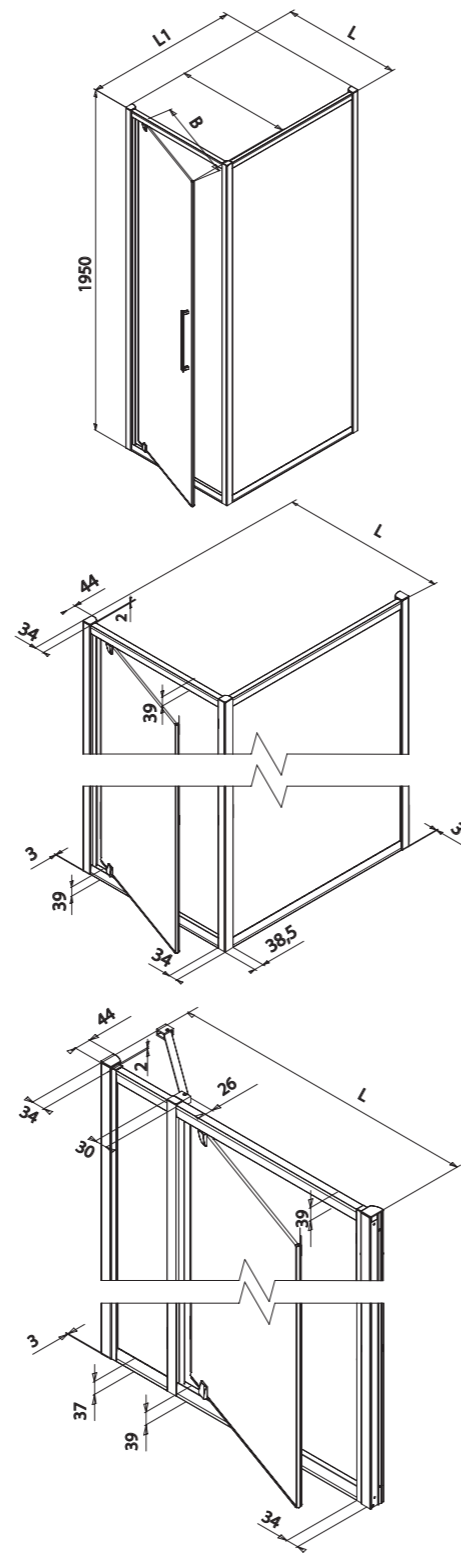

Vetro / Glass / Vidrio / Verre / Glas / Glas

Modelli / Models / Modelos / Modèles / Modellen / Modelle

www.inda.net

 **inda**[®]
bathroom interiors

Chiusura magnetica. Guarnizione inferiore. Maniglia inclusa.
Magnetic closure. Bottom strip. Handle included.
Fermeture magnétique. Joint intérieur. Poignée incluse.
Cierre magnético. Junta inferior. Abertura exterior.
Magnetische sluiting. Onderstrip. Inclusief greep.
Magnetverschluss. Untere Dichtung. Griff inklusiv.

Le dimensioni sono in mm / Sizes in mm /
Les dimensions sont indiquées en mm /
Las medidas son en mm /
De afmetingen zijn vermeld in mm / Maßangaben in mm

Cod.	L	B	C	KG	
B1840	67 - 71 cm	51	50	29	1
B1841	72 - 76 cm	51	50	32	1
B1842	77 - 81 cm	56	55	34	1
B1844	87 - 91 cm	61	60	39	1
B1846	97 - 101 cm	66	65	44	1

Cod.	L1	A	B	C	KG	
B1050	67 - 72 cm					1
B1051	72 - 76 cm					1
B1052	77 - 81 cm					1
B1054	87 - 91 cm					1
B1056	97 - 101 cm					1

	WZ	AA	AN	01	73
Larghezza - estensibilità Breadth - extensibility Largeur - extensibilité Composición - extensibilidad Breedte - aanpassingsvermogen Breite - Anpassungsfähigkeit				cod.	cod.
L 67 - 71 cm				B1840 0 WZ 01 B1840 0 AA 01 B1840 0 AN 01	B1840 0 WZ 73 B1840 0 AA 73 B1840 0 AN 73
L 72 - 76 cm				B1841 0 WZ 01 B1841 0 AA 01 B1841 0 AN 01	B1841 0 WZ 73 B1841 0 AA 73 B1841 0 AN 73
L 77 - 81 cm				B1842 0 WZ 01 B1842 0 AA 01 B1842 0 AN 01	B1842 0 WZ 73 B1842 0 AA 73 B1842 0 AN 73
L 87 - 91 cm				B1844 0 WZ 01 B1844 0 AA 01 B1844 0 AN 01	B1844 0 WZ 73 B1844 0 AA 73 B1844 0 AN 73
L 97 - 101 cm				B1846 0 WZ 01 B1846 0 AA 01 B1846 0 AN 01	B1846 0 WZ 73 B1846 0 AA 73 B1846 0 AN 73

Parete fissa per abbinamenti ad angolo / Fixed panel for corner combinations
Paroi fixe pour couplages en angle / Panel fijo para combinaciones en ángulo
Vaste wand voor hoekopstelling / Seitenwand für die Kombination auf einer Ecke