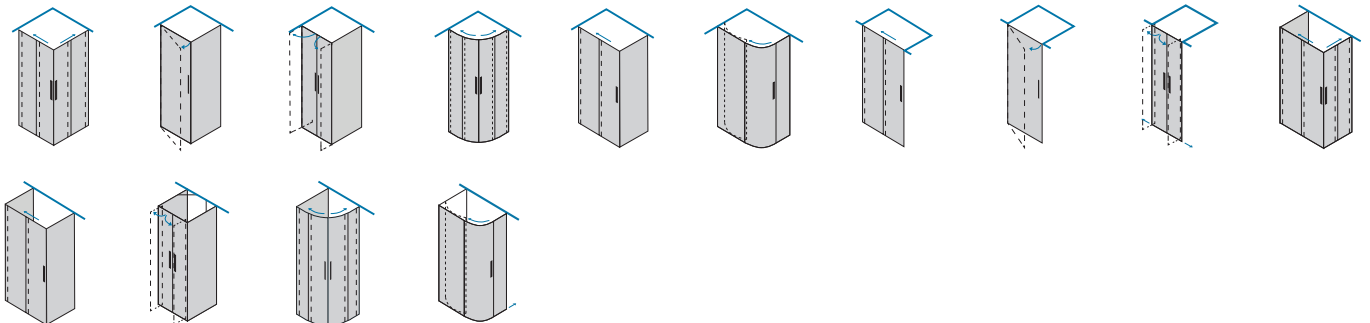

Vetro / Glass / Vidrio / Verre / Glas / Glas

Modelli / Models / Modelos / Modèles / Modellen / Modelle

www.inda.net

 **inda**[®]
bathroom interiors

Chiusura magnetica. Guarnizione inferiore. Maniglia inclusa.
Magnetic closure. Bottom strip. Handle included.
Fermeture magnétique. Joint intérieur. Poignée incluse.
Cierre magnético. Junta inferior. Abertura exterior.
Magnetische sluiting. Onderstrip. Inclusief greep.
Magnetverschluss. Untere Dichtung. Griff inklusiv.

Le dimensioni sono in mm / Sizes in mm /
Les dimensions sont indiquées en mm /
Las medidas son en mm /
De afmetingen zijn vermeld in mm / Maßangaben in mm

Cod.	L	B	C	KG	
B1840	67 - 71 cm	51	50	29	1
B1841	72 - 76 cm	51	50	32	1
B1842	77 - 81 cm	56	55	34	1
B1844	87 - 91 cm	61	60	39	1
B1846	97 - 101 cm	66	65	44	1

Cod.	L1	A	B	C	KG	
B1050	67 - 72 cm					1
B1051	72 - 76 cm					1
B1052	77 - 81 cm					1
B1054	87 - 91 cm					1
B1056	97 - 101 cm					1

	WZ	AA	AN	01	73
Larghezza - estensibilità Breadth - extensibility Largeur - extensibilité Composición - extensibilidad Breedte - aanpassingsvermogen Breite - Anpassungsfähigkeit				cod.	cod.
L 67 - 71 cm				B1840 0 WZ 01 B1840 0 AA 01 B1840 0 AN 01	B1840 0 WZ 73 B1840 0 AA 73 B1840 0 AN 73
L 72 - 76 cm				B1841 0 WZ 01 B1841 0 AA 01 B1841 0 AN 01	B1841 0 WZ 73 B1841 0 AA 73 B1841 0 AN 73
L 77 - 81 cm				B1842 0 WZ 01 B1842 0 AA 01 B1842 0 AN 01	B1842 0 WZ 73 B1842 0 AA 73 B1842 0 AN 73
L 87 - 91 cm				B1844 0 WZ 01 B1844 0 AA 01 B1844 0 AN 01	B1844 0 WZ 73 B1844 0 AA 73 B1844 0 AN 73
L 97 - 101 cm				B1846 0 WZ 01 B1846 0 AA 01 B1846 0 AN 01	B1846 0 WZ 73 B1846 0 AA 73 B1846 0 AN 73

Parete fissa per abbinamenti ad angolo / Fixed panel for corner combinations
Paroi fixe pour couplages en angle / Panel fijo para combinaciones en ángulo
Vaste wand voor hoekopstelling / Seitenwand für die Kombination auf einer Ecke