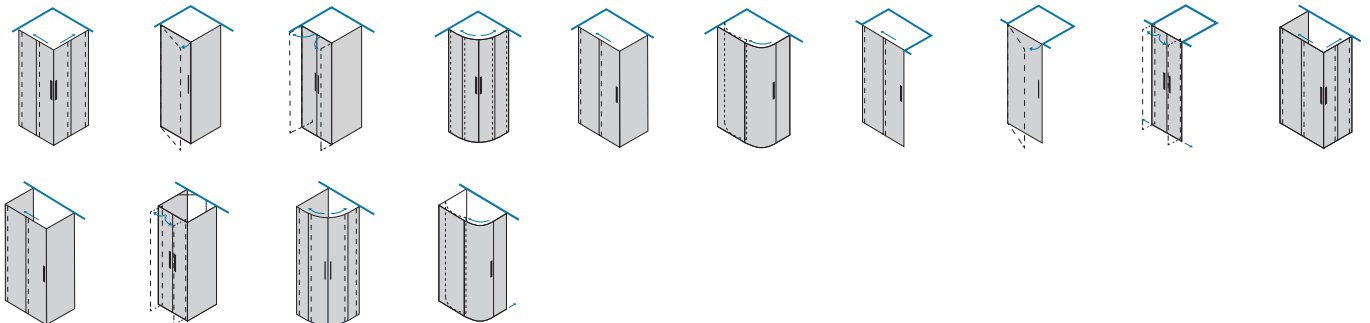

## Modelli / Models / Modelos / Modèles / Modellen / Modelle

www.inda.net

 **inda**<sup>®</sup>  
bathroom interiors

Le dimensioni sono in mm / Sizes in mm /  
 Les dimensions sont indiquées en mm /  
 Las medidas son en mm /  
 De afmetingen zijn vermeld in mm / Maßangaben in mm

Cod.	L	A	B	C	KG	
B1830	97 - 101 cm	45,5	49,3	40	42,5	2
B1831	109 - 113 cm	51,5	55,3	46	45,5	2
B1832	117 - 121 cm	55,5	59,3	50	47	2
B1834	137 - 141 cm	65,5	69,3	60	52	2
B1835	147 - 151 cm	70,5	74,3	65	56	2
B1836	157 - 161 cm	80,5	74,3	65	59	2
B1837	167 - 171 cm	90,5	74,3	65	63	2