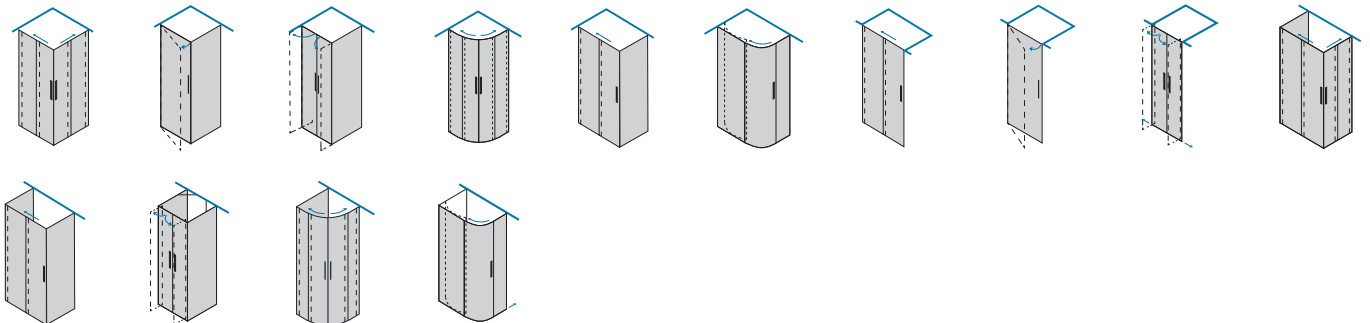

## Modelli / Models / Modelos / Modèles / Modellen / Modelle

www.inda.net

**inda**<sup>®</sup>  
bathroom interiors

Le dimensioni sono in mm / Sizes in mm /  
 Les dimensions sont indiquées en mm /  
 Las medidas son en mm /  
 De afmetingen zijn vermeld in mm / Maßangaben in mm

	WZ	AA	AN	01	73
Larghezza - estensibilità Breadth - extensibility Largeur - extensibilité Composición - extensibilidad Breedte - aanpassingsvermogen Breite - Anpassungsfähigkeit				cod.	cod.
<b>L 20 cm</b>				B1050 L WZ 01 B1050 L AA 01 B1050 L AN 01	B1050 L WZ 73 B1050 L AA 73 B1050 L AN 73
<b>L 30 cm</b>				B1051 L WZ 01 B1051 L AA 01 B1051 L AN 01	B1051 L WZ 73 B1051 L AA 73 B1051 L AN 73
<b>L 40 cm</b>				B1052 L WZ 01 B1052 L AA 01 B1052 L AN 01	B1052 L WZ 73 B1052 L AA 73 B1052 L AN 73