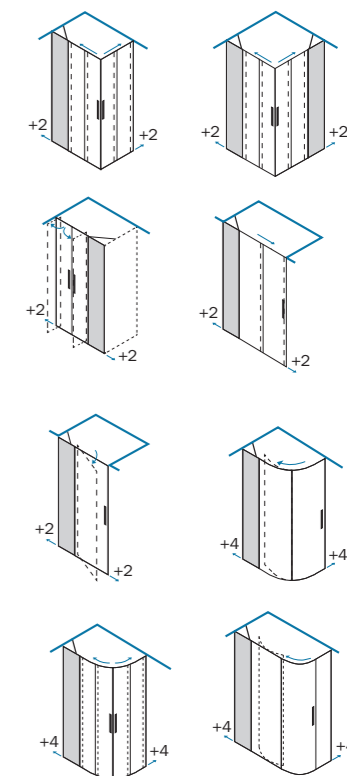

## Modelli / Models / Modelos / Modèles / Modellen / Modelle

www.inda.net

**inda**<sup>®</sup>  
bathroom interiors

Le dimensioni sono in mm / Sizes in mm /  
 Les dimensions sont indiquées en mm /  
 Las medidas son en mm /  
 De afmetingen zijn vermeld in mm / Maßangaben in mm

	WZ	AA	AN	01	73
Larghezza - estensibilità Breadth - extensibility Largeur - extensibilité Composición - extensibilidad Breedte - aanpassingsvermogen Breite - Anpassungsfähigkeit				cod.	cod.
<b>L 20 cm</b>				B1050 L WZ 01 B1050 L AA 01 B1050 L AN 01	B1050 L WZ 73 B1050 L AA 73 B1050 L AN 73
<b>L 30 cm</b>				B1051 L WZ 01 B1051 L AA 01 B1051 L AN 01	B1051 L WZ 73 B1051 L AA 73 B1051 L AN 73
<b>L 40 cm</b>				B1052 L WZ 01 B1052 L AA 01 B1052 L AN 01	B1052 L WZ 73 B1052 L AA 73 B1052 L AN 73

Cod.	L	KG	
B1850	20 cm	9	1
B1851	30 cm	12,5	1
B1852	40 cm	15,5	1

Le dimensioni sono in mm / Sizes in mm /  
Les dimensions sont indiquées en mm /  
Las medidas son en mm /  
De afmetingen zijn vermeld in mm / Maßangaben in mm