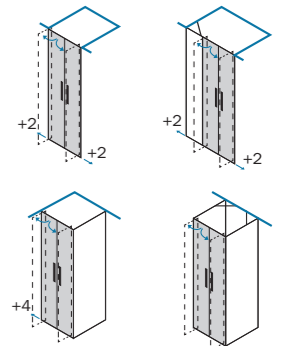

Vetro / Glass / Vidrio / Verre / Glas / Glas

Modelli / Models / Modelos / Modèles / Modellen / Modelle

www.inda.net

inda[®]
bathroom interiors

Le dimensioni sono in mm / Sizes in mm /
Les dimensions sont indiquées en mm /
Las medidas son en mm /
De afmetingen zijn vermeld in mm / Maßangaben in mm

Chiusura magnetica. Apertura interna ed esterna delle porte. Guarnizione inferiore. Maniglie incluse.
Magnetic closure. Inward and outward opening doors. Bottom strip. Handle included.
Fermeture magnétique. Coulisement avec des roulettes avec roulement à bille. Poignée incluse.
Cierre magnético. Deslizamiento con ruedas por las ruedas. Tirador Incluido.
Magnetische sluiting. Naar binnen en buiten openende deur. Onderstrip. Inclusief greep.
Magnetverschluss. Türöffnung nach innen und nach außen. Untere Dichtung. Griff inklusiv.

Cod.	L	B	C	KG	
B1860	67 - 71 cm	25	48	30	1
B1861	72 - 76 cm	27,5	53	32	1
B1862	77 - 81 cm	30	58	35	1
B1864	87 - 91 cm	35	68	40	1
B1866	97 - 101 cm	40	78	45	1
B1867	107 - 111 cm	45	88	50	1

Cod.	L1	A	B	C	KG	
B1050	67 - 72 cm					1
B1051	72 - 76 cm					1
B1052	77 - 81 cm					1
B1054	87 - 91 cm					1
B1056	97 - 101 cm					1

	WZ	AA	AN	01	73
Larghezza - estensibilità Breadth - extensibility Largeur - extensibilité Composición - extensibilidad Breedte - aanpassingsvermogen Breite - Anpassungsfähigkeit				cod.	cod.
L 67 - 71 cm	B1860 0 WZ 01	B1860 0 AA 01	B1860 0 AN 01	B1860 0 WZ 73	B1860 0 AA 73
L 72 - 76 cm	B1861 0 WZ 01	B1861 0 AA 01	B1861 0 AN 01	B1861 0 WZ 73	B1861 0 AA 73
L 77 - 81 cm	B1862 0 WZ 01	B1862 0 AA 01	B1862 0 AN 01	B1862 0 WZ 73	B1862 0 AA 73
L 87 - 91 cm	B1864 0 WZ 01	B1864 0 AA 01	B1864 0 AN 01	B1864 0 WZ 73	B1864 0 AA 73
L 97 - 101 cm	B1866 0 WZ 01	B1866 0 AA 01	B1866 0 AN 01	B1866 0 WZ 73	B1866 0 AA 73
L 107 - 111 cm	B1867 0 WZ 01	B1867 0 AA 01	B1867 0 AN 01	B1867 0 WZ 73	B1867 0 AA 73