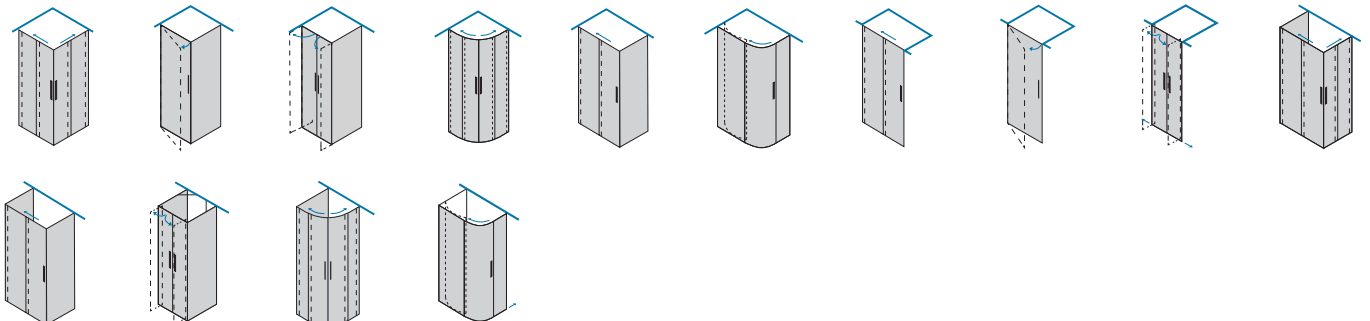

Vetro / Glass / Vidrio / Verre / Glas / Glas

Modelli / Models / Modelos / Modèles / Modellen / Modelle

www.inda.net

inda[®]
bathroom interiors

Le dimensioni sono in mm / Sizes in mm /
Les dimensions sont indiquées en mm /
Las medidas son en mm /
De afmetingen zijn vermeld in mm / Maßangaben in mm

Chiusura magnetica. Apertura interna ed esterna delle porte. Guarnizione inferiore. Maniglie incluse.
Magnetic closure. Inward and outward opening doors. Bottom strip. Handle included.
Fermeture magnétique. Coulisement avec des roulettes avec roulement à bille. Poignée incluse.
Cierre magnético. Deslizamiento con ruedas por las ruedas. Tirador Incluido.
Magnetische sluiting. Naar binnen en buiten openende deur. Onderstrip. Inclusief greep.
Magnetverschluss. Türöffnung nach innen und nach außen. Untere Dichtung. Griff inklusiv.

Cod.	L	B	C	KG	
B1860	67 - 71 cm	25	48	30	1
B1861	72 - 76 cm	27,5	53	32	1
B1862	77 - 81 cm	30	58	35	1
B1864	87 - 91 cm	35	68	40	1
B1866	97 - 101 cm	40	78	45	1
B1867	107 - 111 cm	45	88	50	1

Cod.	L1	A	B	C	KG	
B1050	67 - 72 cm					1
B1051	72 - 76 cm					1
B1052	77 - 81 cm					1
B1054	87 - 91 cm					1
B1056	97 - 101 cm					1

Parete fissa per abbinamenti ad angolo / Fixed panel for corner combinations
Paroi fixe pour couplages en angle / Panel fijo para combinaciones en ángulo
Vaste wand voor hoekopstelling / Seitenwand für die Kombination auf einer Ecke