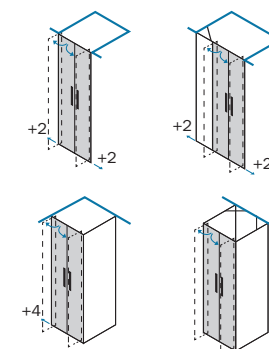

Le dimensioni sono in mm / Sizes in mm /
Les dimensions sont indiquées en mm /
Las medidas son en mm /
De afmetingen zijn vermeld in mm / Maßangaben in mm

Chiusura magnetica. Apertura interna ed esterna delle porte. Guarnizione inferiore. Maniglie incluse.
Magnetic closure. Inward and outward opening doors. Bottom strip. Handle included.
Fermeture magnétique. Coulisement avec des roulettes avec roulement à bille. Poignée incluse.
Cierre magnético. Deslizamiento con ruedas por las ruedas. Tirador Incluido.
Magnetische sluiting. Naar binnen en buiten openende deur. Onderstrip. Inclusief greep.
Magnetverschluss. Türöffnung nach innen und nach außen. Untere Dichtung. Griff inklusiv.

Cod.	L	B	C	KG	
B1860	67 - 71 cm	25	48	30	1
B1861	72 - 76 cm	27,5	53	32	1
B1862	77 - 81 cm	30	58	35	1
B1864	87 - 91 cm	35	68	40	1
B1866	97 - 101 cm	40	78	45	1
B1867	107 - 111 cm	45	88	50	1

Cod.	L1	A	B	C	KG	
B1050	67 - 72 cm					1
B1051	72 - 76 cm					1
B1052	77 - 81 cm					1
B1054	87 - 91 cm					1
B1056	97 - 101 cm					1

	WZ	AA	AN	01	73
Larghezza - estensibilità Breadth - extensibility Largeur - extensibilité Composición - extensibilidad Breedte - aanpassingsvermogen Breite - Anpassungsfähigkeit				cod.	cod.
L 67 - 71 cm	B1860 0 WZ 01	B1860 0 AA 01	B1860 0 AN 01	B1860 0 WZ 73	B1860 0 AA 73
L 72 - 76 cm	B1861 0 WZ 01	B1861 0 AA 01	B1861 0 AN 01	B1861 0 WZ 73	B1861 0 AA 73
L 77 - 81 cm	B1862 0 WZ 01	B1862 0 AA 01	B1862 0 AN 01	B1862 0 WZ 73	B1862 0 AA 73
L 87 - 91 cm	B1864 0 WZ 01	B1864 0 AA 01	B1864 0 AN 01	B1864 0 WZ 73	B1864 0 AA 73
L 97 - 101 cm	B1866 0 WZ 01	B1866 0 AA 01	B1866 0 AN 01	B1866 0 WZ 73	B1866 0 AA 73
L 107 - 111 cm	B1867 0 WZ 01	B1867 0 AA 01	B1867 0 AN 01	B1867 0 WZ 73	B1867 0 AA 73