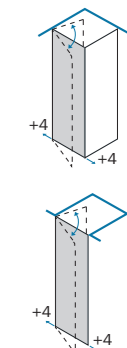

## Modelli / Models / Modelos / Modèles / Modellen / Modelle

www.inda.net

 **inda**<sup>®</sup>  
bathroom interiors

Le dimensioni sono in mm / Sizes in mm /  
Les dimensions sont indiquées en mm /  
Las medidas son en mm /  
De afmetingen zijn vermeld in mm / Maßangaben in mm

Chiusura magnetica. Apertura interna ed esterna. Sistema di snodo a Camme integrato.  
Magnetic closure. Inward and outward opening. Lifting integrated Camme-Sytem.  
Fermeture magnétique. Ouverture intérieure et extérieure. Articulation à Came intégrée.  
Cierre magnético. Abertura interior y exterior. Sistema integrado Camme.  
Magnetische sluiting. Naar binnen en buiten openend. Geïntegreerd scharniersysteem.  
Magnetverschluss. Türöffnung nach innen und nach außen. Integriert Camme-System.

Cod.	L	B	C	KG	
B3301	66 - 74 cm	51,8	52	16	1
B3303	76 - 84 cm	61,8	62	19	1
B3305	86 - 94 cm	71,8	72	21	1
B3307	96 - 104	81,8	82	23	1

Cod.	L1	B	C	KG	
B3321	63 - 67 cm			15	1
B3322	67 - 71 cm			16	1
B3324	73 - 77 cm			18	1
B3325	77 - 81 cm			19	1
B3327	83 - 87 cm			21	1
B3328	87 - 91 cm			22	1
B3330	97 - 101 cm			25	1

TT	WM	O1
Larghezza - estensibilità Breadth - extensibility Largeur - extensibilité Composición - extensibilidad Breedte - aanpassingsvermogen Breite - Anpassungsfähigkeit		Cod.
L 66 - 74 cm		B3301 0 TT 01 B3301 0 WM 01
L 76 - 84 cm		B3303 0 TT 01 B3303 0 WM 01
L 86 - 94 cm		B3305 0 TT 01 B3305 0 WM 01
L 96 - 104 cm		B3307 0 TT 01 B3307 0 WM 01