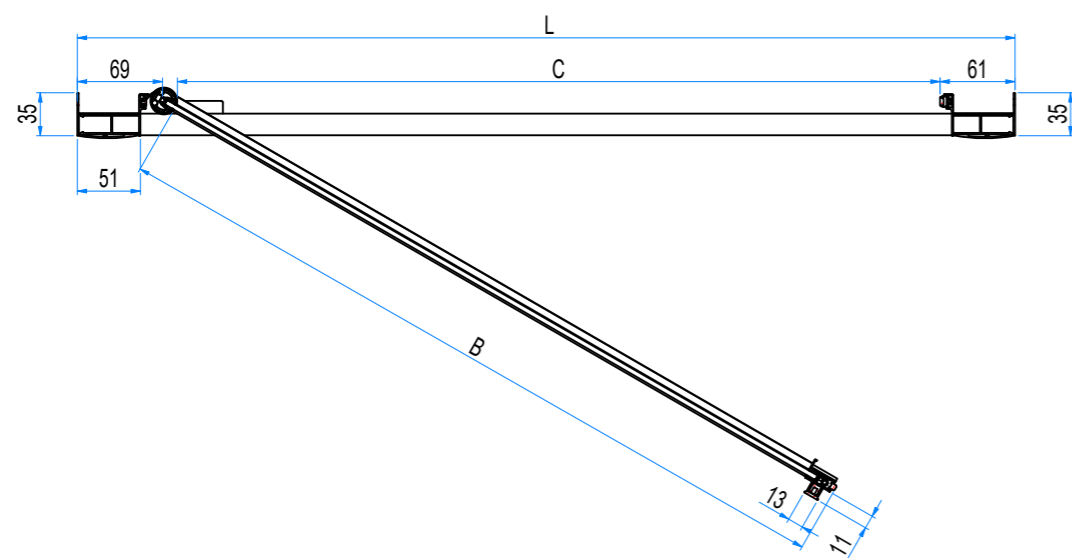

Cod.	L	B	C	KG	
B3301	66 - 74 cm	51,8	52	16	1
B3303	76 - 84 cm	61,8	62	19	1
B3305	86 - 94 cm	71,8	72	21	1
B3307	96 - 104	81,8	82	23	1

Cod.	L1	B	C	KG	
B3321	63 - 67 cm			15	1
B3322	67 - 71 cm			16	1
B3324	73 - 77 cm			18	1
B3325	77 - 81 cm			19	1
B3327	83 - 87 cm			21	1
B3328	87 - 91 cm			22	1
B3330	97 - 101 cm			25	1

TT	WM	O1
Larghezza - estensibilità Breadth - extensibility Largeur - extensibilité Composición - extensibilidad Breedte - aanpassingsvermogen Breite - Anpassungsfähigkeit		Cod.
L 66 - 74 cm		B3301 0 TT 01 B3301 0 WM 01
L 76 - 84 cm		B3303 0 TT 01 B3303 0 WM 01
L 86 - 94 cm		B3305 0 TT 01 B3305 0 WM 01
L 96 - 104 cm		B3307 0 TT 01 B3307 0 WM 01

Parete fissa / Fixed panel  
Paroi fixe / Pared fija  
Vaste wand / Seitenwand

Larghezza - estensibilità Breadth - extensibility Largeur - extensibilité Composición - extensibilidad Breedte - aanpassingsvermogen Breite - Anpassungsfähigkeit	cod.
L1 63 - 67 cm	B3321 0 TT 01 B3321 0 WM 01
L1 67 - 71 cm	B3322 0 TT 01 B3322 0 WM 01
L1 73 - 77 cm	B3324 0 TT 01 B3324 0 WM 01
L1 77 - 81 cm	B3325 0 TT 01 B3325 0 WM 01
L1 83 - 87 cm	B3327 0 TT 01 B3327 0 WM 01
L1 87 - 91 cm	B3328 0 TT 01 B3328 0 WM 01
L1 97 - 101 cm	B3330 0 TT 01 B3330 0 WM 01

Le dimensioni sono in mm / Sizes in mm /  
Les dimensions sont indiquées en mm /  
Las medidas son en mm /  
De afmetingen zijn vermeld in mm / Maßangaben in mm

Le dimensioni sono in mm / Sizes in mm /  
Les dimensions sont indiquées en mm /  
Las medidas son en mm /  
De afmetingen zijn vermeld in mm / Maßangaben in mm