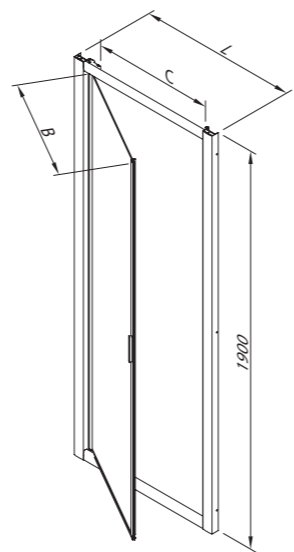

## Modelli / Models / Modelos / Modèles / Modellen / Modelle

www.inda.net

 **inda**<sup>®</sup>  
bathroom interiors

Le dimensioni sono in mm / Sizes in mm /  
Les dimensions sont indiquées en mm /  
Las medidas son en mm /  
De afmetingen zijn vermeld in mm / Maßangaben in mm

Cod.	L	B	C	KG	
B3301	66 - 74 cm	51,8	52	16	1
B3303	76 - 84 cm	61,8	62	19	1
B3305	86 - 94 cm	71,8	72	21	1
B3307	96 - 104	81,8	82	23	1

Cod.	L1	B	C	KG	
B3321	63 - 67 cm			15	1
B3322	67 - 71 cm			16	1
B3324	73 - 77 cm			18	1
B3325	77 - 81 cm			19	1
B3327	83 - 87 cm			21	1
B3328	87 - 91 cm			22	1
B3330	97 - 101 cm			25	1

TT	WM	O1
Larghezza - estensibilità Breadth - extensibility Largeur - extensibilité Composición - extensibilidad Breedte - aanpassingsvermogen Breite - Anpassungsfähigkeit		Cod.
L 66 - 74 cm		B3301 0 TT 01 B3301 0 WM 01
L 76 - 84 cm		B3303 0 TT 01 B3303 0 WM 01
L 86 - 94 cm		B3305 0 TT 01 B3305 0 WM 01
L 96 - 104 cm		B3307 0 TT 01 B3307 0 WM 01

Parete fissa / Fixed panel  
Paroi fixe / Pared fija  
Vaste wand / Seitenwand

Larghezza - estensibilità Breadth - extensibility Largeur - extensibilité Composición - extensibilidad Breedte - aanpassingsvermogen Breite - Anpassungsfähigkeit	cod.
L1 63 - 67 cm	B3321 0 TT 01 B3321 0 WM 01
L1 67 - 71 cm	B3322 0 TT 01 B3322 0 WM 01
L1 73 - 77 cm	B3324 0 TT 01 B3324 0 WM 01
L1 77 - 81 cm	B3325 0 TT 01 B3325 0 WM 01
L1 83 - 87 cm	B3327 0 TT 01 B3327 0 WM 01
L1 87 - 91 cm	B3328 0 TT 01 B3328 0 WM 01
L1 97 - 101 cm	B3330 0 TT 01 B3330 0 WM 01