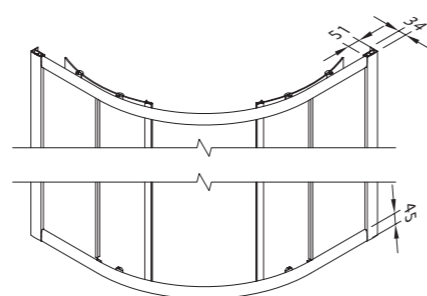

Vetro / Glass / Vidrio / Verre / Glas / Glas

Modelli / Models / Modelos / Modèles / Modellen / Modelle

www.inda.net

 **inda**[®]
bathroom interiors

Le dimensioni sono in mm / Sizes in mm /
 Les dimensions sont indiquées en mm /
 Las medidas son en mm /
 De afmetingen zijn vermeld in mm / Maßangaben in mm

TT	WM	01
Larghezza - estensibilità Breadth - extensibility Largeur - extensibilité Composición - extensibilidad Breedte - aanpassingsvermogen Breite - Anpassungsfähigkeit		cod.
L 71,5 - 75,5 cm		B3370 0 TT 01 B3370 0 WM 01
L 76 - 80 cm		B3373 0 TT 01 B3373 0 WM 01
L 86 - 90 cm		B3371 0 TT 01 B3371 0 WM 01

H max 200cm
L min 15cm/max 120cm

Le dimensioni sono in mm / Sizes in mm /
Les dimensions sont indiquées en mm /
Las medidas son en mm /
De afmetingen zijn vermeld in mm / Maßangaben in mm

Le dimensioni sono in mm / Sizes in mm /
Les dimensions sont indiquées en mm /
Las medidas son en mm /
De afmetingen zijn vermeld in mm / Maßangaben in mm