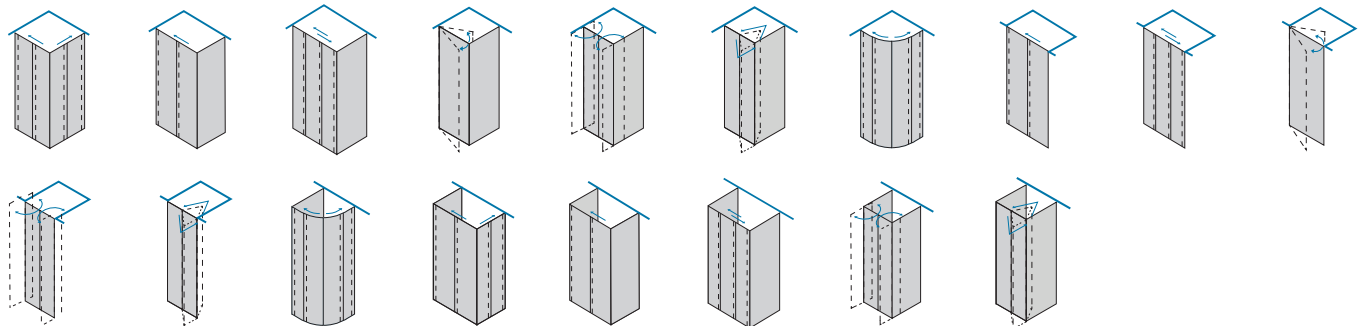

Vetro / Glass / Vidrio / Verre / Glas / Glas

Modelli / Models / Modelos / Modèles / Modellen / Modelle

www.inda.net

 **inda**[®]
bathroom interiors

Le dimensioni sono in mm / Sizes in mm /
 Les dimensions sont indiquées en mm /
 Las medidas son en mm /
 De afmetingen zijn vermeld in mm / Maßangaben in mm

TT	WM	01
Larghezza - estensibilità Breadth - extensibility Largeur - extensibilité Composición - extensibilidad Breedte - aanpassingsvermogen Breite - Anpassungsfähigkeit		cod.
L 71,5 - 75,5 cm		B3370 0 TT 01 B3370 0 WM 01
L 76 - 80 cm		B3373 0 TT 01 B3373 0 WM 01
L 86 - 90 cm		B3371 0 TT 01 B3371 0 WM 01

H max 200cm
L min 15cm/max 120cm

Le dimensioni sono in mm / Sizes in mm /
Les dimensions sont indiquées en mm /
Las medidas son en mm /
De afmetingen zijn vermeld in mm / Maßangaben in mm

Le dimensioni sono in mm / Sizes in mm /
Les dimensions sont indiquées en mm /
Las medidas son en mm /
De afmetingen zijn vermeld in mm / Maßangaben in mm