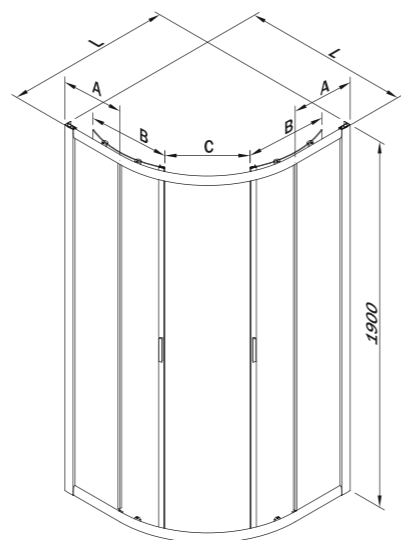

Vetro / Glass / Vidrio / Verre / Glas / Glas

Modelli / Models / Modelos / Modèles / Modellen / Modelle

www.inda.net

 **inda**[®]
bathroom interiors

Le dimensioni sono in mm / Sizes in mm /
 Les dimensions sont indiquées en mm /
 Las medidas son en mm /
 De afmetingen zijn vermeld in mm / Maßangaben in mm

TT	WM	01
Larghezza - estensibilità Breadth - extensibility Largeur - extensibilité Composición - extensibilidad Breedte - aanpassingsvermogen Breite - Anpassungsfähigkeit		cod.
L 71,5 - 75,5 cm		B3370 0 TT 01 B3370 0 WM 01
L 76 - 80 cm		B3373 0 TT 01 B3373 0 WM 01
L 86 - 90 cm		B3371 0 TT 01 B3371 0 WM 01

Cod.	L	A	B	C	KG	
B3370	71,5 - 75,5 cm	33,9 - 37,9	28,3	41	33	1
B3373	76 - 80 cm	21,5 - 25,5	41,3	47	34,5	1
B3371	86 - 90 cm	31,5 - 35,5	41,3	60	35	1

Cod.	L1	A	B	C	KG	
B3321	63 - 67 cm				15	1
B3322	67 - 71 cm				16	1
B3324	73 - 77 cm				18	1
B3325	77 - 81 cm				19	1
B3327	83 - 87 cm				21	1
B3328	87 - 91 cm				22	1
B3330	97 - 101 cm				25	1

H max 200cm
L min 15cm/max 120cm

Le dimensioni sono in mm / Sizes in mm /
Les dimensions sont indiquées en mm /
Las medidas son en mm /
De afmetingen zijn vermeld in mm / Maßangaben in mm

Le dimensioni sono in mm / Sizes in mm /
Les dimensions sont indiquées en mm /
Las medidas son en mm /
De afmetingen zijn vermeld in mm / Maßangaben in mm