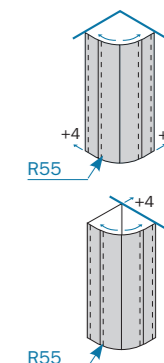

Vetro / Glass / Vidrio / Verre / Glas / Glas

Modelli / Models / Modelos / Modèles / Modellen / Modelle

www.inda.net

 **inda**[®]
bathroom interiors

Le dimensioni sono in mm / Sizes in mm /
 Les dimensions sont indiquées en mm /
 Las medidas son en mm /
 De afmetingen zijn vermeld in mm / Maßangaben in mm

TT	WM	01
Larghezza - estensibilità Breadth - extensibility Largeur - extensibilité Composición - extensibilidad Breedte - aanpassingsvermogen Breite - Anpassungsfähigkeit		cod.
L 71,5 - 75,5 cm		B3370 0 TT 01 B3370 0 WM 01
L 76 - 80 cm		B3373 0 TT 01 B3373 0 WM 01
L 86 - 90 cm		B3371 0 TT 01 B3371 0 WM 01

Parete fissa / Fixed panel
 Paroi fixe / Pared fija
 Vaste wand / Seitenwand

Larghezza - estensibilità Breadth - extensibility Largeur - extensibilité Composición - extensibilidad Breedte - aanpassingsvermogen Breite - Anpassungsfähigkeit	cod.
L1 63 - 67 cm	B3321 0 TT 01 B3321 0 WM 01
L1 67 - 71 cm	B3322 0 TT 01 B3322 0 WM 01
L1 73 - 77 cm	B3324 0 TT 01 B3324 0 WM 01
L1 77 - 81 cm	B3325 0 TT 01 B3325 0 WM 01
L1 83 - 87 cm	B3327 0 TT 01 B3327 0 WM 01
L1 87 - 91 cm	B3328 0 TT 01 B3328 0 WM 01
L1 97 - 101 cm	B3330 0 TT 01 B3330 0 WM 01

H max 200cm
L min 15cm/max 120cm

Le dimensioni sono in mm / Sizes in mm /
Les dimensions sont indiquées en mm /
Las medidas son en mm /
De afmetingen zijn vermeld in mm / Maßangaben in mm

Le dimensioni sono in mm / Sizes in mm /
Les dimensions sont indiquées en mm /
Las medidas son en mm /
De afmetingen zijn vermeld in mm / Maßangaben in mm