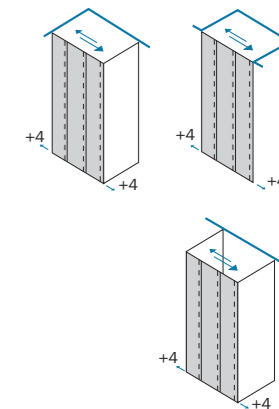

Vetro / Glass / Vidrio / Verre / Glas / Glas

Modelli / Models / Modelos / Modèles / Modellen / Modelle

www.inda.net

 **inda**[®]
bathroom interiors

Le dimensioni sono in mm / Sizes in mm /
 Les dimensions sont indiquées en mm /
 Las medidas son en mm /
 De afmetingen zijn vermeld in mm / Maßangaben in mm

TT	WM	01
Larghezza - estensibilità Breadth - extensibility Largeur - extensibilité Composición - extensibilidad Breedte - aanpassingsvermogen Breite - Anpassungsfähigkeit		Cod.
L 68 - 76 cm		B3311 3 TT 01 B3311 3 WM 01
L 77 - 85 cm		B3312 3 TT 01 B3312 3 WM 01
L 86 - 94 cm		B3313 3 TT 01 B3313 3 WM 01
L 95 - 103 cm		B3314 3 TT 01 B3314 3 WM 01
L 104 - 112 cm		B3315 3 TT 01 B3315 3 WM 01
L 113 - 121 cm		B3365 3 TT 01 B3365 3 WM 01

Cod.	L	B	C	KG	
B3311	68 - 76 cm	6,5	32	19	1
B3312	77 - 85 cm	6,5	38	21	1
B3313	86 - 94 cm	6,5	42	23	1
B3314	95 - 103 cm	6,5	50	25	1
B3315	104 - 112 cm	6,5	56	26	1
B3365	113 - 121 cm	6,5	62	26	1

Cod.	L1	B	C	KG	
B3321	63 - 67 cm			15	1
B3322	67 - 71 cm			16	1
B3324	73 - 77 cm			18	1
B3325	77 - 81 cm			19	1
B3327	83 - 87 cm			21	1
B3328	87 - 91 cm			22	1
B3330	97 - 101 cm			25	1

Parete fissa / Fixed panel
 Paroi fixe / Pared fija
 Vaste wand / Seitenwand

H max 200cm
 L min 15cm/max 120cm

Larghezza - estensibilità Breadth - extensibility Largeur - extensibilité Composición - extensibilidad Breedte - aanpassingsvermogen Breite - Anpassungsfähigkeit	cod.
L1 63 - 67 cm	B3321 0 TT 01 B3321 0 WM 01
L1 67 - 71 cm	B3322 0 TT 01 B3322 0 WM 01
L1 73 - 77 cm	B3324 0 TT 01 B3324 0 WM 01
L1 77 - 81 cm	B3325 0 TT 01 B3325 0 WM 01
L1 83 - 87 cm	B3327 0 TT 01 B3327 0 WM 01
L1 87 - 91 cm	B3328 0 TT 01 B3328 0 WM 01
L1 97 - 101 cm	B3330 0 TT 01 B3330 0 WM 01