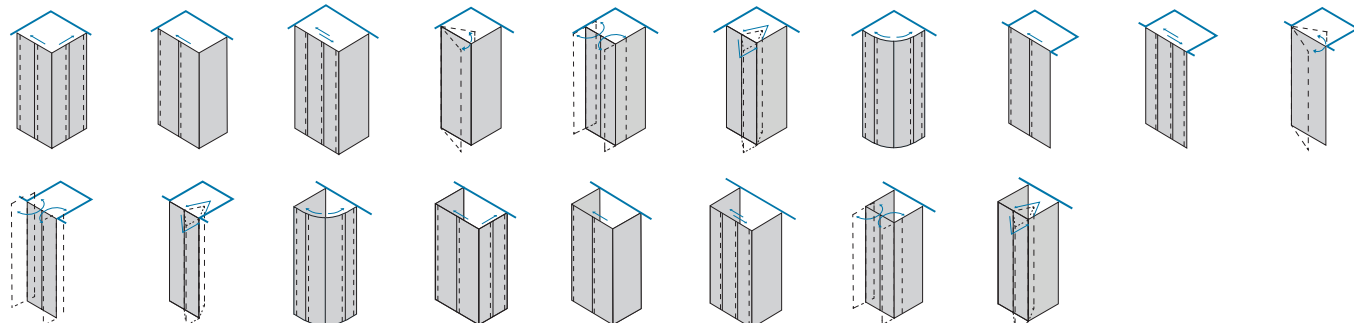

Vetro / Glass / Vidrio / Verre / Glas / Glas

Modelli / Models / Modelos / Modèles / Modellen / Modelle

www.inda.net

 **inda**[®]
bathroom interiors

Le dimensioni sono in mm / Sizes in mm /
 Les dimensions sont indiquées en mm /
 Las medidas son en mm /
 De afmetingen zijn vermeld in mm / Maßangaben in mm

TT	WM	01
Larghezza - estensibilità Breadth - extensibility Largeur - extensibilité Composición - extensibilidad Breedte - aanpassingsvermogen Breite - Anpassungsfähigkeit		Cod.
L 68 - 76 cm		B3311 3 TT 01 B3311 3 WM 01
L 77 - 85 cm		B3312 3 TT 01 B3312 3 WM 01
L 86 - 94 cm		B3313 3 TT 01 B3313 3 WM 01
L 95 - 103 cm		B3314 3 TT 01 B3314 3 WM 01
L 104 - 112 cm		B3315 3 TT 01 B3315 3 WM 01
L 113 - 121 cm		B3365 3 TT 01 B3365 3 WM 01

Parete fissa / Fixed panel
 Paroi fixe / Pared fija
 Vaste wand / Seitenwand

H max 200cm
 L min 15cm/max 120cm

Larghezza - estensibilità Breadth - extensibility Largeur - extensibilité Composición - extensibilidad Breedte - aanpassingsvermogen Breite - Anpassungsfähigkeit	cod.
L1 63 - 67 cm	B3321 0 TT 01 B3321 0 WM 01
L1 67 - 71 cm	B3322 0 TT 01 B3322 0 WM 01
L1 73 - 77 cm	B3324 0 TT 01 B3324 0 WM 01
L1 77 - 81 cm	B3325 0 TT 01 B3325 0 WM 01
L1 83 - 87 cm	B3327 0 TT 01 B3327 0 WM 01
L1 87 - 91 cm	B3328 0 TT 01 B3328 0 WM 01
L1 97 - 101 cm	B3330 0 TT 01 B3330 0 WM 01