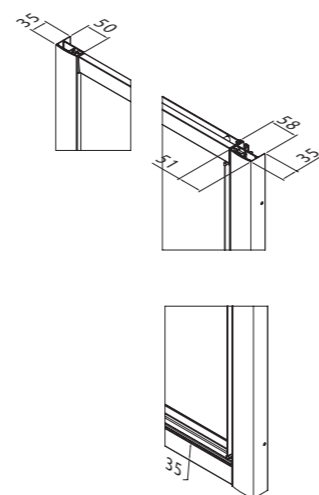

Vetro / Glass / Vidrio / Verre / Glas / Glas

Modelli / Models / Modelos / Modèles / Modellen / Modelle

www.inda.net

 **inda**[®]
bathroom interiors

Le dimensioni sono in mm / Sizes in mm /
 Les dimensions sont indiquées en mm /
 Las medidas son en mm /
 De afmetingen zijn vermeld in mm / Maßangaben in mm

TT	WM	01
Larghezza - estensibilità Breadth - extensibility Largeur - extensibilité Composición - extensibilidad Breedte - aanpassingsvermogen Breite - Anpassungsfähigkeit		Cod.
L 68 - 76 cm		B3311 3 TT 01 B3311 3 WM 01
L 77 - 85 cm		B3312 3 TT 01 B3312 3 WM 01
L 86 - 94 cm		B3313 3 TT 01 B3313 3 WM 01
L 95 - 103 cm		B3314 3 TT 01 B3314 3 WM 01
L 104 - 112 cm		B3315 3 TT 01 B3315 3 WM 01
L 113 - 121 cm		B3365 3 TT 01 B3365 3 WM 01

Cod.	L	B	C	KG	
B3311	68 - 76 cm	6,5	32	19	1
B3312	77 - 85 cm	6,5	38	21	1
B3313	86 - 94 cm	6,5	42	23	1
B3314	95 - 103 cm	6,5	50	25	1
B3315	104 - 112 cm	6,5	56	26	1
B3365	113 - 121 cm	6,5	62	26	1

Cod.	L1	B	C	KG	
B3321	63 - 67 cm			15	1
B3322	67 - 71 cm			16	1
B3324	73 - 77 cm			18	1
B3325	77 - 81 cm			19	1
B3327	83 - 87 cm			21	1
B3328	87 - 91 cm			22	1
B3330	97 - 101 cm			25	1

Parete fissa / Fixed panel
 Paroi fixe / Pared fija
 Vaste wand / Seitenwand

H max 200cm
 L min 15cm/max 120cm

Larghezza - estensibilità Breadth - extensibility Largeur - extensibilité Composición - extensibilidad Breedte - aanpassingsvermogen Breite - Anpassungsfähigkeit	cod.
L1 63 - 67 cm	B3321 0 TT 01 B3321 0 WM 01
L1 67 - 71 cm	B3322 0 TT 01 B3322 0 WM 01
L1 73 - 77 cm	B3324 0 TT 01 B3324 0 WM 01
L1 77 - 81 cm	B3325 0 TT 01 B3325 0 WM 01
L1 83 - 87 cm	B3327 0 TT 01 B3327 0 WM 01
L1 87 - 91 cm	B3328 0 TT 01 B3328 0 WM 01
L1 97 - 101 cm	B3330 0 TT 01 B3330 0 WM 01