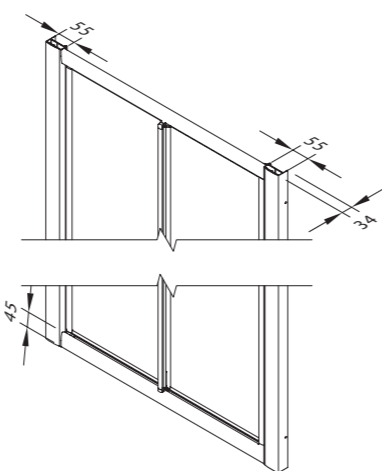

Vetro / Glass / Vidrio / Verre / Glas / Glas

Modelli / Models / Modelos / Modèles / Modellen / Modelle

www.inda.net

 **inda**[®]
bathroom interiors

Le dimensioni sono in mm / Sizes in mm /
Les dimensions sont indiquées en mm /
Las medidas son en mm /
De afmetingen zijn vermeld in mm / Maßangaben in mm

TT	WM	01
Larghezza - estensibilità Breadth - extensibility Largeur - extensibilité Composición - extensibilidad Breedte - aanpassingsvermogen Breite - Anpassungsfähigkeit		Cod.
L 66 - 74 cm		B3361 0 TT 01 B3361 0 WM 01
L 76 - 84 cm		B3363 0 TT 01 B3363 0 WM 01
L 86 - 94 cm		B3365 0 TT 01 B3365 0 WM 01
L 96 - 104 cm		B3367 0 TT 01 B3367 0 WM 01

Cod.	L	B	C	KG	
B3361	66 - 74 cm	28,8	36	20	1
B3363	76 - 84 cm	34	46	22	1
B3365	86 - 94 cm	38,7	56	24	1
B3367	96 - 104 cm	43,6	66	26	1

Cod.	L1	B	C	KG	
B3321	63 - 67 cm			15	1
B3322	67 - 71 cm			16	1
B3324	73 - 77 cm			18	1
B3325	77 - 81 cm			19	1
B3327	83 - 87 cm			21	1
B3328	87 - 91 cm			22	1
B3330	97 - 101 cm			25	1