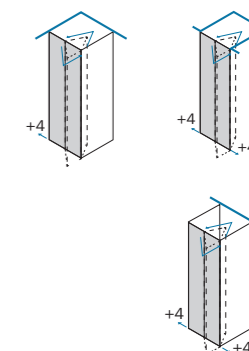

Vetro / Glass / Vidrio / Verre / Glas / Glas

Modelli / Models / Modelos / Modèles / Modellen / Modelle

www.inda.net

 **inda**[®]
bathroom interiors

Le dimensioni sono in mm / Sizes in mm /
Les dimensions sont indiquées en mm /
Las medidas son en mm /
De afmetingen zijn vermeld in mm / Maßangaben in mm

TT	WM	01
Larghezza - estensibilità Breadth - extensibility Largeur - extensibilité Composición - extensibilidad Breedte - aanpassingsvermogen Breite - Anpassungsfähigkeit		Cod.
L 66 - 74 cm		B3361 0 TT 01 B3361 0 WM 01
L 76 - 84 cm		B3363 0 TT 01 B3363 0 WM 01
L 86 - 94 cm		B3365 0 TT 01 B3365 0 WM 01
L 96 - 104 cm		B3367 0 TT 01 B3367 0 WM 01

Parete fissa / Fixed panel
Paroi fixe / Pared fija
Vaste wand / Seitenwand

Larghezza - estensibilità Breadth - extensibility Largeur - extensibilité Composición - extensibilidad Breedte - aanpassingsvermogen Breite - Anpassungsfähigkeit	cod.
L1 63 - 67 cm	B3321 0 TT 01 B3321 0 WM 01
L1 67 - 71 cm	B3322 0 TT 01 B3322 0 WM 01
L1 73 - 77 cm	B3324 0 TT 01 B3324 0 WM 01
L1 77 - 81 cm	B3325 0 TT 01 B3325 0 WM 01
L1 83 - 87 cm	B3327 0 TT 01 B3327 0 WM 01
L1 87 - 91 cm	B3328 0 TT 01 B3328 0 WM 01
L1 97 - 101 cm	B3330 0 TT 01 B3330 0 WM 01