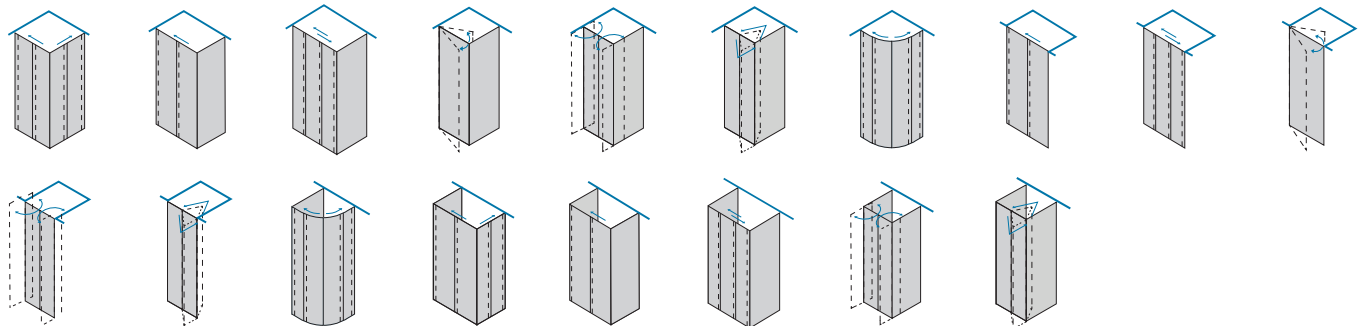

Vetro / Glass / Vidrio / Verre / Glas / Glas

Modelli / Models / Modelos / Modèles / Modellen / Modelle

www.inda.net

 **inda**[®]
bathroom interiors

Le dimensioni sono in mm / Sizes in mm /
Les dimensions sont indiquées en mm /
Las medidas son en mm /
De afmetingen zijn vermeld in mm / Maßangaben in mm

TT	WM	01
Larghezza - estensibilità Breadth - extensibility Largeur - extensibilité Composición - extensibilidad Breedte - aanpassingsvermogen Breite - Anpassungsfähigkeit		Cod.
L 66 - 74 cm		B3361 0 TT 01 B3361 0 WM 01
L 76 - 84 cm		B3363 0 TT 01 B3363 0 WM 01
L 86 - 94 cm		B3365 0 TT 01 B3365 0 WM 01
L 96 - 104 cm		B3367 0 TT 01 B3367 0 WM 01