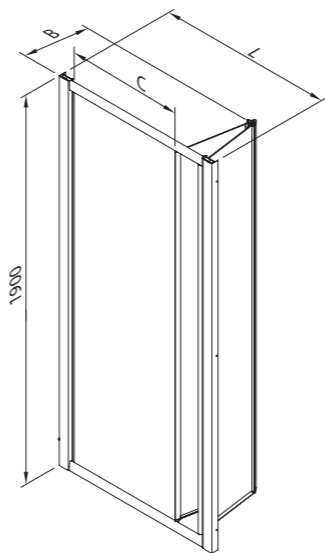

Vetro / Glass / Vidrio / Verre / Glas / Glas

Modelli / Models / Modelos / Modèles / Modellen / Modelle

www.inda.net

 **inda**[®]
bathroom interiors

Le dimensioni sono in mm / Sizes in mm /
Les dimensions sont indiquées en mm /
Las medidas son en mm /
De afmetingen zijn vermeld in mm / Maßangaben in mm

TT	WM	01
Larghezza - estensibilità Breadth - extensibility Largeur - extensibilité Composición - extensibilidad Breedte - aanpassingsvermogen Breite - Anpassungsfähigkeit		Cod.
L 66 - 74 cm		B3361 0 TT 01 B3361 0 WM 01
L 76 - 84 cm		B3363 0 TT 01 B3363 0 WM 01
L 86 - 94 cm		B3365 0 TT 01 B3365 0 WM 01
L 96 - 104 cm		B3367 0 TT 01 B3367 0 WM 01

Cod.	L	B	C	KG	
B3361	66 - 74 cm	28,8	36	20	1
B3363	76 - 84 cm	34	46	22	1
B3365	86 - 94 cm	38,7	56	24	1
B3367	96 - 104 cm	43,6	66	26	1

Cod.	L1	B	C	KG	
B3321	63 - 67 cm			15	1
B3322	67 - 71 cm			16	1
B3324	73 - 77 cm			18	1
B3325	77 - 81 cm			19	1
B3327	83 - 87 cm			21	1
B3328	87 - 91 cm			22	1
B3330	97 - 101 cm			25	1

Parete fissa / Fixed panel
Paroi fixe / Pared fija
Vaste wand / Seitenwand

Larghezza - estensibilità Breadth - extensibility Largeur - extensibilité Composición - extensibilidad Breedte - aanpassingsvermogen Breite - Anpassungsfähigkeit	cod.
L1 63 - 67 cm	B3321 0 TT 01 B3321 0 WM 01
L1 67 - 71 cm	B3322 0 TT 01 B3322 0 WM 01
L1 73 - 77 cm	B3324 0 TT 01 B3324 0 WM 01
L1 77 - 81 cm	B3325 0 TT 01 B3325 0 WM 01
L1 83 - 87 cm	B3327 0 TT 01 B3327 0 WM 01
L1 87 - 91 cm	B3328 0 TT 01 B3328 0 WM 01
L1 97 - 101 cm	B3330 0 TT 01 B3330 0 WM 01