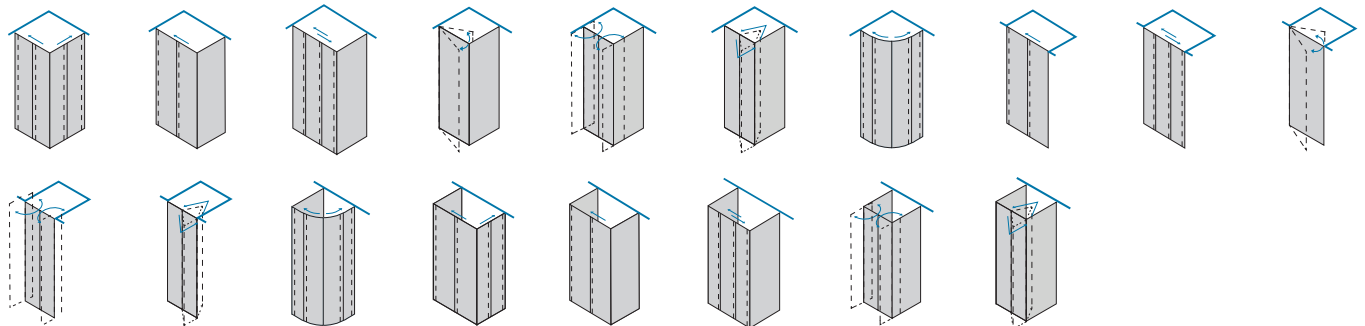

Vetro / Glass / Vidrio / Verre / Glas / Glas

Modelli / Models / Modelos / Modèles / Modellen / Modelle

www.inda.net

 **inda**[®]
bathroom interiors

Le dimensioni sono in mm / Sizes in mm /
Les dimensions sont indiquées en mm /
Las medidas son en mm /
De afmetingen zijn vermeld in mm / Maßangaben in mm

Chiusura magnetica. Apertura interna ed esterna. Sistema di snodo a Camme integrato.
Magnetic closure. Inward and outward opening. Lifting integrated Camme-Sytem.
Fermeture magnétique. Ouverture intérieure et extérieure. Articulation à Came intégrée.
Cierre magnético. Abertura interior y exterior. Sistema integrado Camme.
Magnetische sluiting. Naar binnen en buiten openend. Geïntegreerd scharniersysteem.
Magnetverschluss. Türöffnung nach innen und nach außen. Integriert Camme-System.

Cod.	L	B	C	KG	
B3331	66 - 74 cm	25	49,5	16	1
B3333	76 - 84 cm	30	59,5	19	1
B3335	86 - 94 cm	35	69,5	21	1
B3337	96 - 104 cm	40	79,5	23	1

Cod.	L1	B	C	KG	
B3321	63 - 67 cm			15	1
B3322	67 - 71 cm			16	1
B3324	73 - 77 cm			18	1
B3325	77 - 81 cm			19	1
B3327	83 - 87 cm			21	1
B3328	87 - 91 cm			22	1
B3330	97 - 101 cm			25	1

TT	WM	01
Larghezza - estensibilità Breadth - extensibility Largeur - extensibilité Composición - extensibilidad Breedte - aanpassingsvermogen Breite - Anpassungsfähigkeit		Cod.
L 66 - 74 cm		B3331 0 TT 01 B3331 0 WM 01
L 76 - 84 cm		B3333 0 TT 01 B3333 0 WM 01
L 86 - 94 cm		B3335 0 TT 01 B3335 0 WM 01
L 96 - 104 cm		B3337 0 TT 01 B3337 0 WM 01