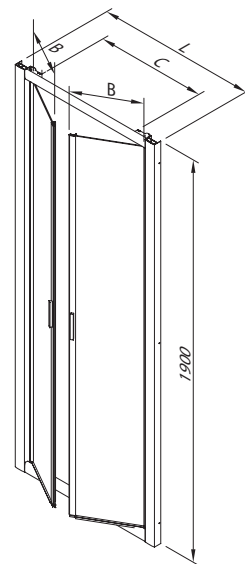

Vetro / Glass / Vidrio / Verre / Glas / Glas

Modelli / Models / Modelos / Modèles / Modellen / Modelle

www.inda.net

 **inda**[®]
bathroom interiors

Le dimensioni sono in mm / Sizes in mm /
Les dimensions sont indiquées en mm /
Las medidas son en mm /
De afmetingen zijn vermeld in mm / Maßangaben in mm

Chiusura magnetica. Apertura interna ed esterna. Sistema di snodo a Camme integrato.
Magnetic closure. Inward and outward opening. Lifting integrated Camme-Sytem.
Fermeture magnétique. Ouverture intérieure et extérieure. Articulation à Came intégrée.
Cierre magnético. Abertura interior y exterior. Sistema integrado Camme.
Magnetische sluiting. Naar binnen en buiten openend. Geïntegreerd scharniersysteem.
Magnetverschluss. Türöffnung nach innen und nach außen. Integriert Camme-System.

Cod.	L	B	C	KG	
B3331	66 - 74 cm	25	49,5	16	1
B3333	76 - 84 cm	30	59,5	19	1
B3335	86 - 94 cm	35	69,5	21	1
B3337	96 - 104 cm	40	79,5	23	1

Cod.	L1	B	C	KG	
B3321	63 - 67 cm			15	1
B3322	67 - 71 cm			16	1
B3324	73 - 77 cm			18	1
B3325	77 - 81 cm			19	1
B3327	83 - 87 cm			21	1
B3328	87 - 91 cm			22	1
B3330	97 - 101 cm			25	1

TT	WM	01
Larghezza - estensibilità Breadth - extensibility Largeur - extensibilité Composición - extensibilidad Breedte - aanpassingsvermogen Breite - Anpassungsfähigkeit		Cod.
L 66 - 74 cm		B3331 0 TT 01 B3331 0 WM 01
L 76 - 84 cm		B3333 0 TT 01 B3333 0 WM 01
L 86 - 94 cm		B3335 0 TT 01 B3335 0 WM 01
L 96 - 104 cm		B3337 0 TT 01 B3337 0 WM 01