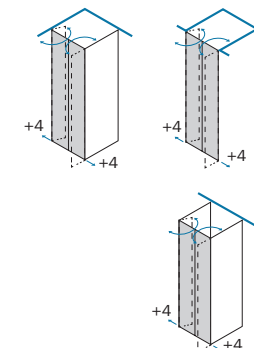

Vetro / Glass / Vidrio / Verre / Glas / Glas

Modelli / Models / Modelos / Modèles / Modellen / Modelle

www.inda.net

 **inda**[®]
bathroom interiors

Le dimensioni sono in mm / Sizes in mm /
Les dimensions sont indiquées en mm /
Las medidas son en mm /
De afmetingen zijn vermeld in mm / Maßangaben in mm

Chiusura magnetica. Apertura interna ed esterna. Sistema di snodo a Camme integrato.
Magnetic closure. Inward and outward opening. Lifting integrated Camme-Sytem.
Fermeture magnétique. Ouverture intérieure et extérieure. Articulation à Came intégrée.
Cierre magnético. Abertura interior y exterior. Sistema integrado Camme.
Magnetische sluiting. Naar binnen en buiten openend. Geïntegreerd scharniersysteem.
Magnetverschluss. Türöffnung nach innen und nach außen. Integriert Camme-System.

Cod.	L	B	C	KG	
B3331	66 - 74 cm	25	49,5	16	1
B3333	76 - 84 cm	30	59,5	19	1
B3335	86 - 94 cm	35	69,5	21	1
B3337	96 - 104 cm	40	79,5	23	1

Cod.	L1	B	C	KG	
B3321	63 - 67 cm			15	1
B3322	67 - 71 cm			16	1
B3324	73 - 77 cm			18	1
B3325	77 - 81 cm			19	1
B3327	83 - 87 cm			21	1
B3328	87 - 91 cm			22	1
B3330	97 - 101 cm			25	1

TT	WM	01
Larghezza - estensibilità Breadth - extensibility Largeur - extensibilité Composición - extensibilidad Breedte - aanpassingsvermogen Breite - Anpassungsfähigkeit		Cod.
L 66 - 74 cm		B3331 0 TT 01 B3331 0 WM 01
L 76 - 84 cm		B3333 0 TT 01 B3333 0 WM 01
L 86 - 94 cm		B3335 0 TT 01 B3335 0 WM 01
L 96 - 104 cm		B3337 0 TT 01 B3337 0 WM 01