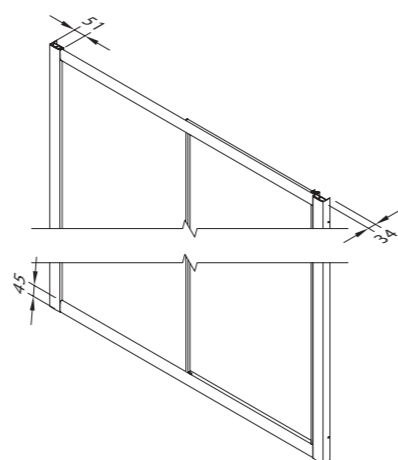

Vetro / Glass / Vidrio / Verre / Glas / Glas

Modelli / Models / Modelos / Modèles / Modellen / Modelle

www.inda.net

 **inda**[®]
bathroom interiors

Le dimensioni sono in mm / Sizes in mm /
 Les dimensions sont indiquées en mm /
 Las medidas son en mm /
 De afmetingen zijn vermeld in mm / Maßangaben in mm

TT	WM	01
Larghezza - estensibilità Breadth - extensibility Largeur - extensibilité Composición - extensibilidad Breedte - aanpassingsvermogen Breite - Anpassungsfähigkeit		Cod.
L 96 - 103 cm		B3340 1 TT 01 B3340 1 WM 01
L 106 - 113 cm		B3342 1 TT 01 B3342 1 WM 01
L 116 - 123 cm		B3344 1 TT 01 B3344 1 WM 01
L 126 - 133 cm		B3346 1 TT 01 B3346 1 WM 01
L 136 - 143 cm		B3348 1 TT 01 B3348 1 WM 01
L 146 - 153 cm		B3350 1 TT 01 B3350 1 WM 01
L 156 - 163 cm		B3352 1 TT 01 B3352 1 WM 01
L 166 - 173 cm		B3354 1 TT 01 B3354 1 WM 01

Cod.	L	A	B	C	KG	
B3340	96 - 103 cm	47,1 - 51,1	44,9	38,5	24	1
B3342	106 - 113 cm	52,1 - 56,1	49,9	43,5	26	1
B3344	116 - 123 cm	57,1 - 61,1	54,9	48,5	28	1
B3346	126 - 133 cm	62,1 - 66,1	59,9	53,5	30	1
B3348	136 - 143 cm	67,1 - 71,1	64,9	58,5	32	1
B3350	146 - 153 cm	72,1 - 76,1	69,9	63,5	34	1
B3352	156 - 163 cm	77,1 - 81,1	74,9	68,5	35	1
B3354	166 - 173 cm	82,1 - 86,1	79,9	73,5	37	1

H max 200cm
 L min 15cm/max 120cm

Larghezza - estensibilità Breadth - extensibility Largeur - extensibilité Composición - extensibilidad Breedte - aanpassingsvermogen Breite - Anpassungsfähigkeit	cod.
L1 63 - 67 cm	B3321 0 TT 01 B3321 0 WM 01
L1 67 - 71 cm	B3322 0 TT 01 B3322 0 WM 01
L1 73 - 77 cm	B3324 0 TT 01 B3324 0 WM 01
L1 77 - 81 cm	B3325 0 TT 01 B3325 0 WM 01
L1 83 - 87 cm	B3327 0 TT 01 B3327 0 WM 01
L1 87 - 91 cm	B3328 0 TT 01 B3328 0 WM 01
L1 97 - 101 cm	B3330 0 TT 01 B3330 0 WM 01