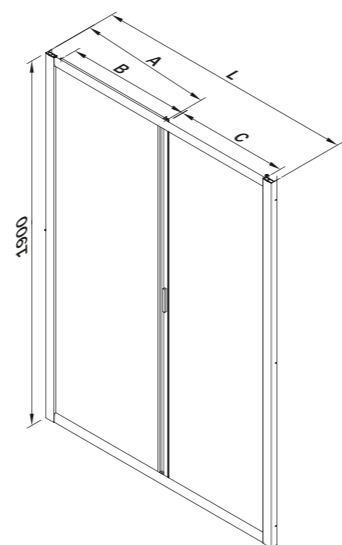

Vetro / Glass / Vidrio / Verre / Glas / Glas

Modelli / Models / Modelos / Modèles / Modellen / Modelle

www.inda.net

 **inda**[®]
bathroom interiors

Le dimensioni sono in mm / Sizes in mm /
 Les dimensions sont indiquées en mm /
 Las medidas son en mm /
 De afmetingen zijn vermeld in mm / Maßangaben in mm

TT	WM	01
Larghezza - estensibilità Breadth - extensibility Largeur - extensibilité Composición - extensibilidad Breedte - aanpassingsvermogen Breite - Anpassungsfähigkeit		Cod.
L 96 - 103 cm		B3340 1 TT 01 B3340 1 WM 01
L 106 - 113 cm		B3342 1 TT 01 B3342 1 WM 01
L 116 - 123 cm		B3344 1 TT 01 B3344 1 WM 01
L 126 - 133 cm		B3346 1 TT 01 B3346 1 WM 01
L 136 - 143 cm		B3348 1 TT 01 B3348 1 WM 01
L 146 - 153 cm		B3350 1 TT 01 B3350 1 WM 01
L 156 - 163 cm		B3352 1 TT 01 B3352 1 WM 01
L 166 - 173 cm		B3354 1 TT 01 B3354 1 WM 01

Cod.	L	A	B	C	KG	
B3340	96 - 103 cm	47,1 - 51,1	44,9	38,5	24	1
B3342	106 - 113 cm	52,1 - 56,1	49,9	43,5	26	1
B3344	116 - 123 cm	57,1 - 61,1	54,9	48,5	28	1
B3346	126 - 133 cm	62,1 - 66,1	59,9	53,5	30	1
B3348	136 - 143 cm	67,1 - 71,1	64,9	58,5	32	1
B3350	146 - 153 cm	72,1 - 76,1	69,9	63,5	34	1
B3352	156 - 163 cm	77,1 - 81,1	74,9	68,5	35	1
B3354	166 - 173 cm	82,1 - 86,1	79,9	73,5	37	1

H max 200cm
 L min 15cm/max 120cm

Larghezza - estensibilità Breadth - extensibility Largeur - extensibilité Composición - extensibilidad Breedte - aanpassingsvermogen Breite - Anpassungsfähigkeit	cod.
L1 63 - 67 cm	B3321 0 TT 01 B3321 0 WM 01
L1 67 - 71 cm	B3322 0 TT 01 B3322 0 WM 01
L1 73 - 77 cm	B3324 0 TT 01 B3324 0 WM 01
L1 77 - 81 cm	B3325 0 TT 01 B3325 0 WM 01
L1 83 - 87 cm	B3327 0 TT 01 B3327 0 WM 01
L1 87 - 91 cm	B3328 0 TT 01 B3328 0 WM 01
L1 97 - 101 cm	B3330 0 TT 01 B3330 0 WM 01