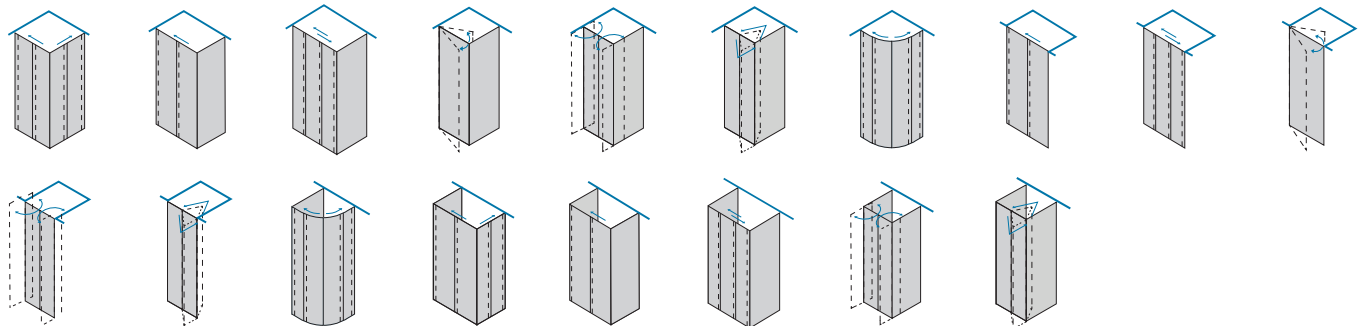

Vetro / Glass / Vidrio / Verre / Glas / Glas

Modelli / Models / Modelos / Modèles / Modellen / Modelle

www.inda.net

 **inda**[®]
bathroom interiors

Le dimensioni sono in mm / Sizes in mm /
 Les dimensions sont indiquées en mm /
 Las medidas son en mm /
 De afmetingen zijn vermeld in mm / Maßangaben in mm

TT	WM	01
Larghezza - estensibilità Breadth - extensibility Largeur - extensibilité Composición - extensibilidad Breedte - aanpassingsvermogen Breite - Anpassungsfähigkeit		Cod.
L 96 - 103 cm		B3340 1 TT 01 B3340 1 WM 01
L 106 - 113 cm		B3342 1 TT 01 B3342 1 WM 01
L 116 - 123 cm		B3344 1 TT 01 B3344 1 WM 01
L 126 - 133 cm		B3346 1 TT 01 B3346 1 WM 01
L 136 - 143 cm		B3348 1 TT 01 B3348 1 WM 01
L 146 - 153 cm		B3350 1 TT 01 B3350 1 WM 01
L 156 - 163 cm		B3352 1 TT 01 B3352 1 WM 01
L 166 - 173 cm		B3354 1 TT 01 B3354 1 WM 01

H max 200cm
 L min 15cm/max 120cm

Larghezza - estensibilità Breadth - extensibility Largeur - extensibilité Composición - extensibilidad Breedte - aanpassingsvermogen Breite - Anpassungsfähigkeit	cod.
L1 63 - 67 cm	B3321 0 TT 01 B3321 0 WM 01
L1 67 - 71 cm	B3322 0 TT 01 B3322 0 WM 01
L1 73 - 77 cm	B3324 0 TT 01 B3324 0 WM 01
L1 77 - 81 cm	B3325 0 TT 01 B3325 0 WM 01
L1 83 - 87 cm	B3327 0 TT 01 B3327 0 WM 01
L1 87 - 91 cm	B3328 0 TT 01 B3328 0 WM 01
L1 97 - 101 cm	B3330 0 TT 01 B3330 0 WM 01