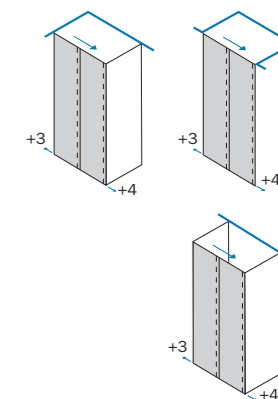

Vetro / Glass / Vidrio / Verre / Glas / Glas

Modelli / Models / Modelos / Modèles / Modellen / Modelle

www.inda.net

 **inda**[®]
bathroom interiors

Le dimensioni sono in mm / Sizes in mm /
 Les dimensions sont indiquées en mm /
 Las medidas son en mm /
 De afmetingen zijn vermeld in mm / Maßangaben in mm

TT	WM	01
Larghezza - estensibilità Breadth - extensibility Largeur - extensibilité Composición - extensibilidad Breedte - aanpassingsvermogen Breite - Anpassungsfähigkeit		Cod.
L 96 - 103 cm		B3340 1 TT 01 B3340 1 WM 01
L 106 - 113 cm		B3342 1 TT 01 B3342 1 WM 01
L 116 - 123 cm		B3344 1 TT 01 B3344 1 WM 01
L 126 - 133 cm		B3346 1 TT 01 B3346 1 WM 01
L 136 - 143 cm		B3348 1 TT 01 B3348 1 WM 01
L 146 - 153 cm		B3350 1 TT 01 B3350 1 WM 01
L 156 - 163 cm		B3352 1 TT 01 B3352 1 WM 01
L 166 - 173 cm		B3354 1 TT 01 B3354 1 WM 01

Cod.	L	A	B	C	KG	
B3340	96 - 103 cm	47,1 - 51,1	44,9	38,5	24	1
B3342	106 - 113 cm	52,1 - 56,1	49,9	43,5	26	1
B3344	116 - 123 cm	57,1 - 61,1	54,9	48,5	28	1
B3346	126 - 133 cm	62,1 - 66,1	59,9	53,5	30	1
B3348	136 - 143 cm	67,1 - 71,1	64,9	58,5	32	1
B3350	146 - 153 cm	72,1 - 76,1	69,9	63,5	34	1
B3352	156 - 163 cm	77,1 - 81,1	74,9	68,5	35	1
B3354	166 - 173 cm	82,1 - 86,1	79,9	73,5	37	1

H max 200cm
 L min 15cm/max 120cm

Larghezza - estensibilità Breadth - extensibility Largeur - extensibilité Composición - extensibilidad Breedte - aanpassingsvermogen Breite - Anpassungsfähigkeit	cod.
L1 63 - 67 cm	B3321 0 TT 01 B3321 0 WM 01
L1 67 - 71 cm	B3322 0 TT 01 B3322 0 WM 01
L1 73 - 77 cm	B3324 0 TT 01 B3324 0 WM 01
L1 77 - 81 cm	B3325 0 TT 01 B3325 0 WM 01
L1 83 - 87 cm	B3327 0 TT 01 B3327 0 WM 01
L1 87 - 91 cm	B3328 0 TT 01 B3328 0 WM 01
L1 97 - 101 cm	B3330 0 TT 01 B3330 0 WM 01