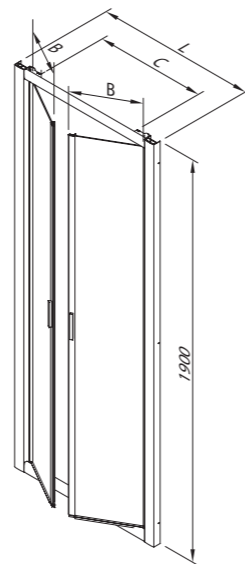

Vetro / Glass / Vidrio / Verre / Glas / Glas

Modelli / Models / Modelos / Modèles / Modellen / Modelle

www.inda.net

 **inda**[®]
bathroom interiors

Le dimensioni sono in mm / Sizes in mm /
Les dimensions sont indiquées en mm /
Las medidas son en mm /
De afmetingen zijn vermeld in mm / Maßangaben in mm

Chiusura magnetica. Apertura interna ed esterna. Sistema di snodo a Camme integrato.
Magnetic closure. Inward and outward opening. Lifting integrated Camme-Sytem.
Fermeture magnétique. Ouverture intérieure et extérieure. Articulation à Came intégrée.
Cierre magnético. Abertura interior y exterior. Sistema integrado Camme.
Magnetische sluiting. Naar binnen en buiten openend. Geïntegreerd scharniersysteem.
Magnetverschluss. Türöffnung nach innen und nach außen. Integriert Camme-System.

Cod.	L	B	C	KG	
B3331	66 - 74 cm	25	49,5	16	1
B3333	76 - 84 cm	30	59,5	19	1
B3335	86 - 94 cm	35	69,5	21	1
B3337	96 - 104 cm	40	79,5	23	1

Cod.	L1	B	C	KG	
B3321	63 - 67 cm			15	1
B3322	67 - 71 cm			16	1
B3324	73 - 77 cm			18	1
B3325	77 - 81 cm			19	1
B3327	83 - 87 cm			21	1
B3328	87 - 91 cm			22	1
B3330	97 - 101 cm			25	1

TT	WM	01
Larghezza - estensibilità Breadth - extensibility Largeur - extensibilité Composición - extensibilidad Breedte - aanpassingsvermogen Breite - Anpassungsfähigkeit		Cod.
L 66 - 74 cm		B3331 0 TT 01 B3331 0 WM 01
L 76 - 84 cm		B3333 0 TT 01 B3333 0 WM 01
L 86 - 94 cm		B3335 0 TT 01 B3335 0 WM 01
L 96 - 104 cm		B3337 0 TT 01 B3337 0 WM 01