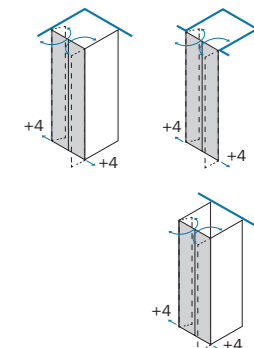

Vetro / Glass / Vidrio / Verre / Glas / Glas

Modelli / Models / Modelos / Modèles / Modellen / Modelle

www.inda.net

 **inda**[®]
bathroom interiors

Le dimensioni sono in mm / Sizes in mm /
Les dimensions sont indiquées en mm /
Las medidas son en mm /
De afmetingen zijn vermeld in mm / Maßangaben in mm

Chiusura magnetica. Apertura interna ed esterna. Sistema di snodo a Camme integrato.
Magnetic closure. Inward and outward opening. Lifting integrated Camme-Sytem.
Fermeture magnétique. Ouverture intérieure et extérieure. Articulation à Came intégrée.
Cierre magnético. Abertura interior y exterior. Sistema integrado Camme.
Magnetische sluiting. Naar binnen en buiten openend. Geïntegreerd scharniersysteem.
Magnetverschluss. Türöffnung nach innen und nach außen. Integriert Camme-System.

Cod.	L	B	C	KG	
B3331	66 - 74 cm	25	49,5	16	1
B3333	76 - 84 cm	30	59,5	19	1
B3335	86 - 94 cm	35	69,5	21	1
B3337	96 - 104 cm	40	79,5	23	1

Cod.	L1	B	C	KG	
B3321	63 - 67 cm			15	1
B3322	67 - 71 cm			16	1
B3324	73 - 77 cm			18	1
B3325	77 - 81 cm			19	1
B3327	83 - 87 cm			21	1
B3328	87 - 91 cm			22	1
B3330	97 - 101 cm			25	1

TT	WM	01
Larghezza - estensibilità Breadth - extensibility Largeur - extensibilité Composición - extensibilidad Breedte - aanpassingsvermogen Breite - Anpassungsfähigkeit		Cod.
L 66 - 74 cm		B3331 0 TT 01 B3331 0 WM 01
L 76 - 84 cm		B3333 0 TT 01 B3333 0 WM 01
L 86 - 94 cm		B3335 0 TT 01 B3335 0 WM 01
L 96 - 104 cm		B3337 0 TT 01 B3337 0 WM 01