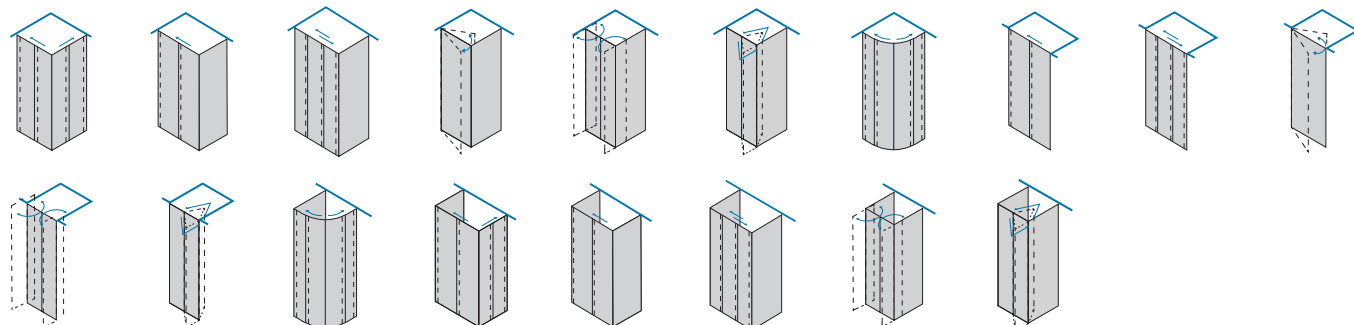

Vetro / Glass / Vidrio / Verre / Glas / Glas

Modelli / Models / Modelos / Modèles / Modellen / Modelle

www.inda.net

 **inda**[®]
bathroom interiors

Le dimensioni sono in mm / Sizes in mm /
Les dimensions sont indiquées en mm /
Las medidas son en mm /
De afmetingen zijn vermeld in mm / Maßangaben in mm

Chiusura magnetica. Apertura interna ed esterna. Sistema di snodo a Camme integrato.
Magnetic closure. Inward and outward opening. Lifting integrated Camme-Sytem.
Fermeture magnétique. Ouverture intérieure et extérieure. Articulation à Came intégrée.
Cierre magnético. Abertura interior y exterior. Sistema integrado Camme.
Magnetische sluiting. Naar binnen en buiten openend. Geïntegreerd scharniersysteem.
Magnetverschluss. Türöffnung nach innen und nach außen. Integriert Camme-System.

Cod.	L	B	C	KG	
B3331	66 - 74 cm	25	49,5	16	1
B3333	76 - 84 cm	30	59,5	19	1
B3335	86 - 94 cm	35	69,5	21	1
B3337	96 - 104 cm	40	79,5	23	1

Cod.	L1	B	C	KG	
B3321	63 - 67 cm			15	1
B3322	67 - 71 cm			16	1
B3324	73 - 77 cm			18	1
B3325	77 - 81 cm			19	1
B3327	83 - 87 cm			21	1
B3328	87 - 91 cm			22	1
B3330	97 - 101 cm			25	1

TT	WM	01
Larghezza - estensibilità Breadth - extensibility Largeur - extensibilité Composición - extensibilidad Breedte - aanpassingsvermogen Breite - Anpassungsfähigkeit		Cod.
L 66 - 74 cm		B3331 0 TT 01 B3331 0 WM 01
L 76 - 84 cm		B3333 0 TT 01 B3333 0 WM 01
L 86 - 94 cm		B3335 0 TT 01 B3335 0 WM 01
L 96 - 104 cm		B3337 0 TT 01 B3337 0 WM 01