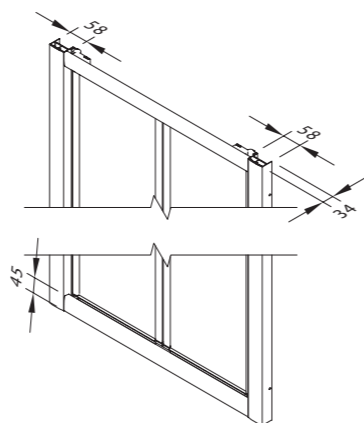

Vetro / Glass / Vidrio / Verre / Glas / Glas

Modelli / Models / Modelos / Modèles / Modellen / Modelle

www.inda.net

 **inda**[®]
bathroom interiors

Le dimensioni sono in mm / Sizes in mm /
Les dimensions sont indiquées en mm /
Las medidas son en mm /
De afmetingen zijn vermeld in mm / Maßangaben in mm

Cod.	L	B	C	KG	
B3331	66 - 74 cm	25	49,5	16	1
B3333	76 - 84 cm	30	59,5	19	1
B3335	86 - 94 cm	35	69,5	21	1
B3337	96 - 104 cm	40	79,5	23	1

Cod.	L1	B	C	KG	
B3321	63 - 67 cm			15	1
B3322	67 - 71 cm			16	1
B3324	73 - 77 cm			18	1
B3325	77 - 81 cm			19	1
B3327	83 - 87 cm			21	1
B3328	87 - 91 cm			22	1
B3330	97 - 101 cm			25	1

TT	WM	01
Larghezza - estensibilità Breadth - extensibility Largeur - extensibilité Composición - extensibilidad Breedte - aanpassingsvermogen Breite - Anpassungsfähigkeit		Cod.
L 66 - 74 cm		B3331 0 TT 01 B3331 0 WM 01
L 76 - 84 cm		B3333 0 TT 01 B3333 0 WM 01
L 86 - 94 cm		B3335 0 TT 01 B3335 0 WM 01
L 96 - 104 cm		B3337 0 TT 01 B3337 0 WM 01

Parete fissa / Fixed panel
Paroi fixe / Pared fija
Vaste wand / Seitenwand

Larghezza - estensibilità Breadth - extensibility Largeur - extensibilité Composición - extensibilidad Breedte - aanpassingsvermogen Breite - Anpassungsfähigkeit	cod.
L1 63 - 67 cm	B3321 0 TT 01 B3321 0 WM 01
L1 67 - 71 cm	B3322 0 TT 01 B3322 0 WM 01
L1 73 - 77 cm	B3324 0 TT 01 B3324 0 WM 01
L1 77 - 81 cm	B3325 0 TT 01 B3325 0 WM 01
L1 83 - 87 cm	B3327 0 TT 01 B3327 0 WM 01
L1 87 - 91 cm	B3328 0 TT 01 B3328 0 WM 01
L1 97 - 101 cm	B3330 0 TT 01 B3330 0 WM 01