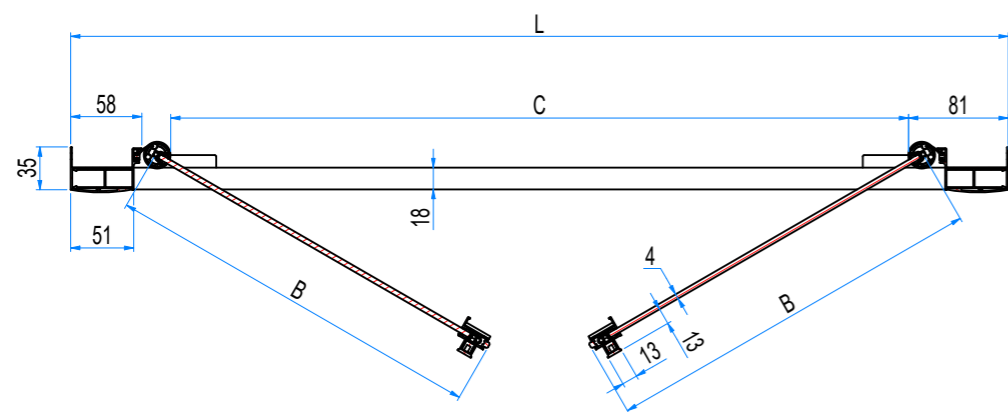

Cod.	L	B	C	KG	
B3331	66 - 74 cm	25	49,5	16	1
B3333	76 - 84 cm	30	59,5	19	1
B3335	86 - 94 cm	35	69,5	21	1
B3337	96 - 104 cm	40	79,5	23	1

Cod.	L1	B	C	KG	
B3321	63 - 67 cm			15	1
B3322	67 - 71 cm			16	1
B3324	73 - 77 cm			18	1
B3325	77 - 81 cm			19	1
B3327	83 - 87 cm			21	1
B3328	87 - 91 cm			22	1
B3330	97 - 101 cm			25	1

TT	WM	01
Larghezza - estensibilità Breadth - extensibility Largeur - extensibilité Composición - extensibilidad Breedte - aanpassingsvermogen Breite - Anpassungsfähigkeit		Cod.
L 66 - 74 cm		B3331 0 TT 01 B3331 0 WM 01
L 76 - 84 cm		B3333 0 TT 01 B3333 0 WM 01
L 86 - 94 cm		B3335 0 TT 01 B3335 0 WM 01
L 96 - 104 cm		B3337 0 TT 01 B3337 0 WM 01

Parete fissa / Fixed panel
Paroi fixe / Pared fija
Vaste wand / Seitenwand

Larghezza - estensibilità Breadth - extensibility Largeur - extensibilité Composición - extensibilidad Breedte - aanpassingsvermogen Breite - Anpassungsfähigkeit	cod.
L1 63 - 67 cm	B3321 0 TT 01 B3321 0 WM 01
L1 67 - 71 cm	B3322 0 TT 01 B3322 0 WM 01
L1 73 - 77 cm	B3324 0 TT 01 B3324 0 WM 01
L1 77 - 81 cm	B3325 0 TT 01 B3325 0 WM 01
L1 83 - 87 cm	B3327 0 TT 01 B3327 0 WM 01
L1 87 - 91 cm	B3328 0 TT 01 B3328 0 WM 01
L1 97 - 101 cm	B3330 0 TT 01 B3330 0 WM 01

Le dimensioni sono in mm / Sizes in mm /
Les dimensions sont indiquées en mm /
Las medidas son en mm /
De afmetingen zijn vermeld in mm / Maßangaben in mm

Le dimensioni sono in mm / Sizes in mm /
Les dimensions sont indiquées en mm /
Las medidas son en mm /
De afmetingen zijn vermeld in mm / Maßangaben in mm