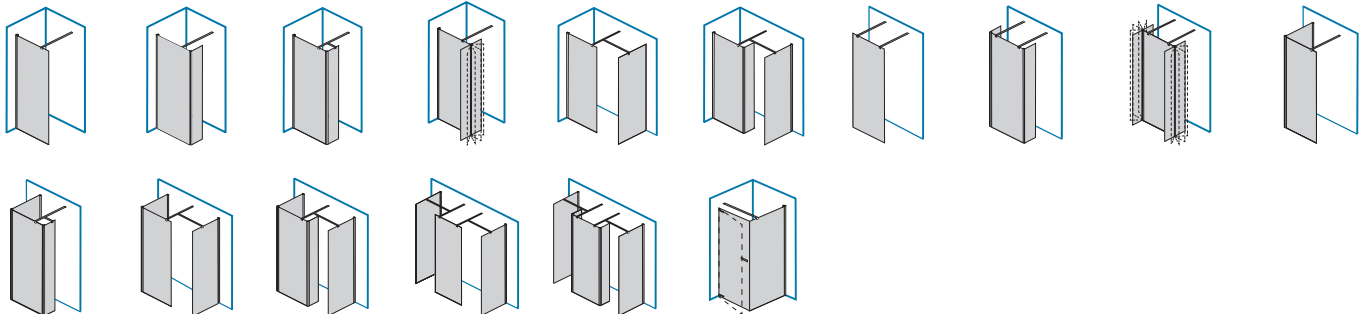

### Finiture / Finishes / Acabados / Finitions / Afwerkingen / Ausführungen

Telaio / Frame / Bastidor / Profilé / Frame / Rahmen

Vetro / Glass / Vidrio / Verre / Glas / Glas

# WALK IN 8 mm

Parete B 8 mm / Panel B 8 mm / Paroi B 8 mm  
 Pared B 8 mm / Wand B 8 mm / Wand B 8 mm

H max 217 cm  
 L min 20 cm max 50 cm

Vetro temperato di sicurezza 8 mm.  
 Tempered safety glass 8 mm.  
 Verre trempé de sécurité 8 mm.  
 Vidrio templado de seguridad 8 mm.  
 Gehard zekerheidsglas 8 mm.  
 Sicherheitsglas 8 mm.