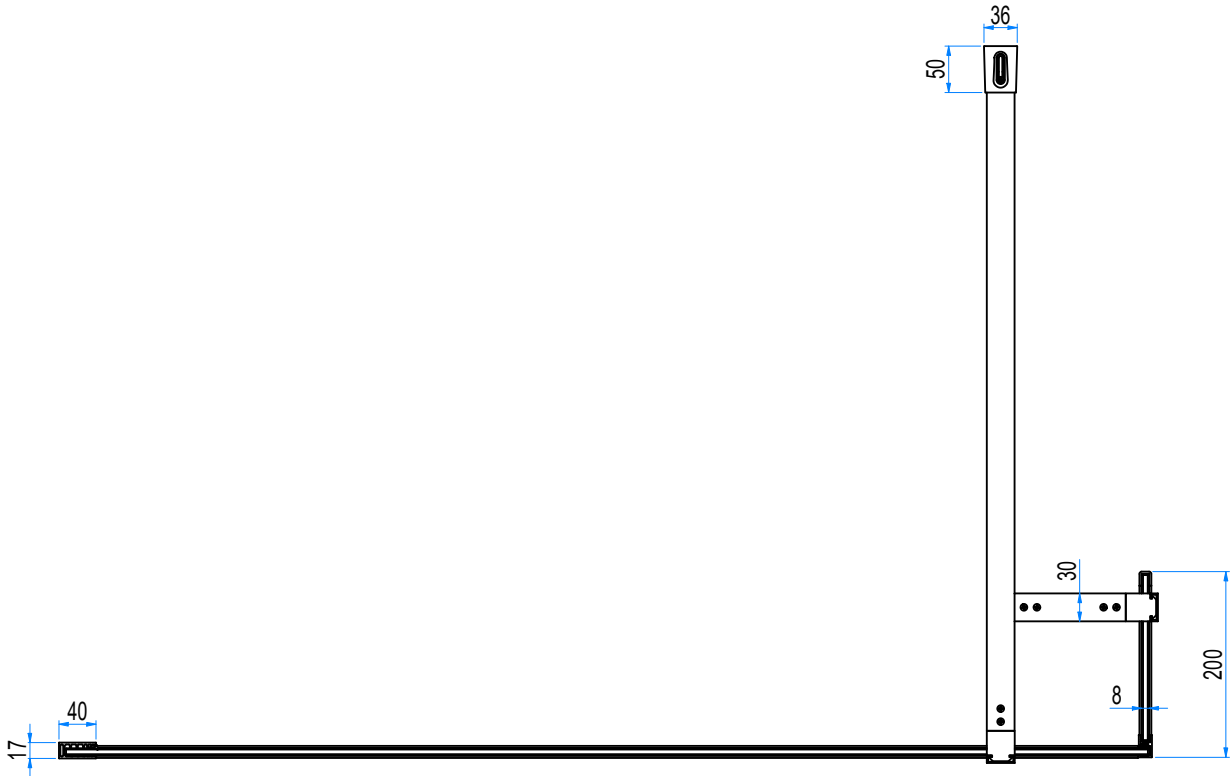

WALK IN 8 mm

Le dimensioni sono in mm / Sizes in mm /
Les dimensions sont indiquées en mm /
Las medidas son en mm /
De afmetingen zijn vermeld in mm / Maßangaben in mm