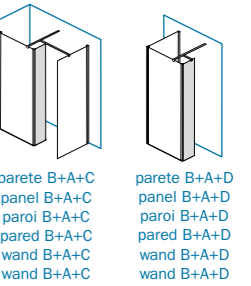

# WALK IN 8 mm

Le dimensioni sono in mm / Sizes in mm /  
Les dimensions sont indiquées en mm /  
Las medidas son en mm /  
De afmetingen zijn vermeld in mm / Maßangaben in mm

# WALK IN 6 mm

Parete B 6 mm / Panel B 6 mm / Paroi B 6 mm  
 Pared B 6 mm / Wand B 6 mm / Wand B 6 mm

H max 217cm  
 L min 20cm/max 50cm

Le dimensioni sono in mm / Sizes in mm /  
 Les dimensions sont indiquées en mm /  
 Las medidas son en mm /  
 De afmetingen zijn vermeld in mm / Maßangaben in mm

	AN	WM	BM	01	14
Larghezza - estensibilità Breadth - extensibility Largeur - extensibilité Composición - extensibilidad Breedte - aanpassingsvermogen Breite - Anpassungsfähigkeit				cod.	cod.
<b>L 20 cm</b>				<b>B2560 B AN 01</b> <b>B2560 B WM 01</b> <b>B2560 B BM 01</b>	<b>B2560 B AN 14</b> <b>B2560 B WM 14</b> <b>B2560 B BM 14</b>
<b>L 30 cm</b>				<b>B2561 B AN 01</b> <b>B2561 B WM 01</b> <b>B2561 B BM 01</b>	<b>B2561 B AN 14</b> <b>B2561 B WM 14</b> <b>B2561 B BM 14</b>