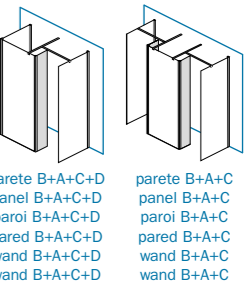

# WALK IN 6 mm

Parete B 6 mm / Panel B 6 mm / Paroi B 6 mm  
 Pared B 6 mm / Wand B 6 mm / Wand B 6 mm

H max 217cm  
 L min 20cm/max 50cm

Le dimensioni sono in mm / Sizes in mm /  
 Les dimensions sont indiquées en mm /  
 Las medidas son en mm /  
 De afmetingen zijn vermeld in mm / Maßangaben in mm

	AN	WM	BM	01	14
Larghezza - estensibilità Breadth - extensibility Largeur - extensibilité Composición - extensibilidad Breedte - aanpassingsvermogen Breite - Anpassungsfähigkeit				cod.	cod.
<b>L 20 cm</b>				<b>B2560 B AN 01</b> <b>B2560 B WM 01</b> <b>B2560 B BM 01</b>	<b>B2560 B AN 14</b> <b>B2560 B WM 14</b> <b>B2560 B BM 14</b>
<b>L 30 cm</b>				<b>B2561 B AN 01</b> <b>B2561 B WM 01</b> <b>B2561 B BM 01</b>	<b>B2561 B AN 14</b> <b>B2561 B WM 14</b> <b>B2561 B BM 14</b>