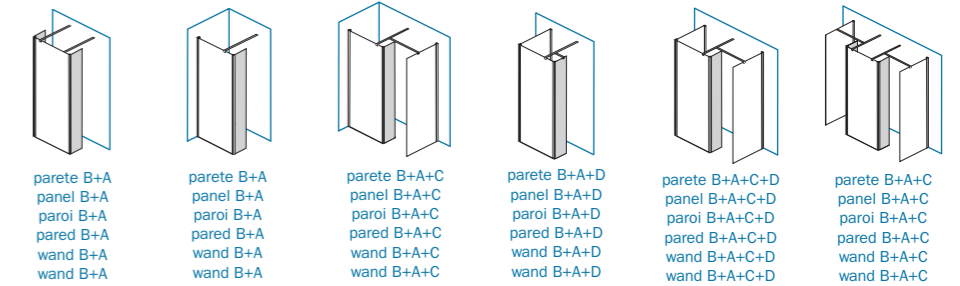

# WALK IN 8 mm

Parete B 8 mm / Panel B 8 mm / Paroi B 8 mm  
 Pared B 8 mm / Wand B 8 mm / Wand B 8 mm

H max 217 cm  
 L min 20 cm max 50 cm

Vetro temperato di sicurezza 8 mm.  
 Tempered safety glass 8 mm.  
 Verre trempé de sécurité 8 mm.  
 Vidrio templado de seguridad 8 mm.  
 Gehard zekerheidsglas 8 mm.  
 Sicherheitsglas 8 mm.

L	KG	
20 cm	14	1
30 cm	18	1

Le dimensioni sono in mm / Sizes in mm /  
 Les dimensions sont indiquées en mm /  
 Las medidas son en mm /  
 De afmetingen zijn vermeld in mm / Maßangaben in mm

	AN	WM	BM	AC	OR	BZ	01	14	73	41														
Larghezza - estensibilità Breadth - extensibility Largeur - extensibilité Composición - extensibilidad Breedte - aanpassingsvermogen Breite - Anpassungsfähigkeit	cod.						cod.																	
<b>L 20 cm</b>	B2590 B AN 01						B2590 B AN 14						B2590 B AN 73						B2590 B AN 41					
WM - BM	B2590 B ..... 01						B2590 B ..... 14						B2590 B ..... 73						B2590 B ..... 41					
AC - OR - BZ	B2590 B ..... 01						B2590 B ..... 14						B2590 B ..... 73						B2590 B ..... 41					
<b>L 30 cm</b>	B2591 B AN 01						B2591 B AN 14						B2591 B AN 73						B2591 B AN 41					
WM - BM	B2591 B ..... 01						B2591 B ..... 14						B2591 B ..... 73						B2591 B ..... 41					
AC - OR - BZ	B2591 B ..... 01						B2591 B ..... 14						B2591 B ..... 73						B2591 B ..... 41					