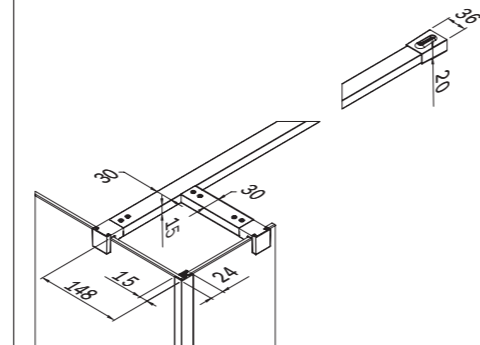

# WALK IN 8 mm

Parete B 8 mm / Panel B 8 mm / Paroi B 8 mm  
 Pared B 8 mm / Wand B 8 mm / Wand B 8 mm

H max 217 cm  
 L min 20 cm max 50 cm

Vetro temperato di sicurezza 8 mm.  
 Tempered safety glass 8 mm.  
 Verre trempé de sécurité 8 mm.  
 Vidrio templado de seguridad 8 mm.  
 Gehard zekerheidsglas 8 mm.  
 Sicherheitsglas 8 mm.

L	KG	
20 cm	14	1
30 cm	18	1

Le dimensioni sono in mm / Sizes in mm /  
 Les dimensions sont indiquées en mm /  
 Las medidas son en mm /  
 De afmetingen zijn vermeld in mm / Maßangaben in mm

	AN	WM	BM	AC	OR	BZ	01	14	73	41														
Larghezza - estensibilità Breadth - extensibility Largeur - extensibilité Composición - extensibilidad Breedte - aanpassingsvermogen Breite - Anpassungsfähigkeit	cod.						cod.																	
<b>L 20 cm</b>	B2590 B AN 01						B2590 B AN 14						B2590 B AN 73						B2590 B AN 41					
WM - BM	B2590 B ..... 01						B2590 B ..... 14						B2590 B ..... 73						B2590 B ..... 41					
AC - OR - BZ	B2590 B ..... 01						B2590 B ..... 14						B2590 B ..... 73						B2590 B ..... 41					
<b>L 30 cm</b>	B2591 B AN 01						B2591 B AN 14						B2591 B AN 73						B2591 B AN 41					
WM - BM	B2591 B ..... 01						B2591 B ..... 14						B2591 B ..... 73						B2591 B ..... 41					
AC - OR - BZ	B2591 B ..... 01						B2591 B ..... 14						B2591 B ..... 73						B2591 B ..... 41					

# WALK IN 8 mm

Le dimensioni sono in mm / Sizes in mm /  
Les dimensions sont indiquées en mm /  
Las medidas son en mm /  
De afmetingen zijn vermeld in mm / Maßangaben in mm