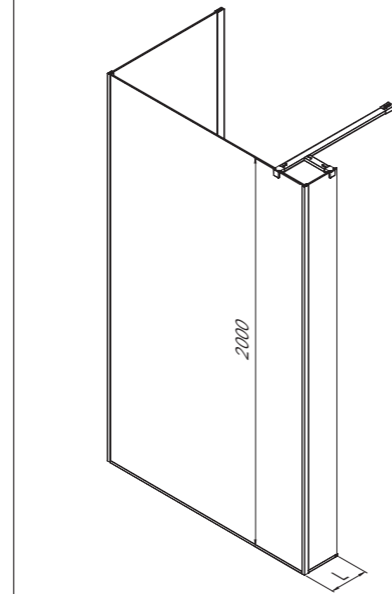

# WALK IN 8 mm

Parete B 8 mm / Panel B 8 mm / Paroi B 8 mm  
 Pared B 8 mm / Wand B 8 mm / Wand B 8 mm

H max 217 cm  
 L min 20 cm max 50 cm

Vetro temperato di sicurezza 8 mm.  
 Tempered safety glass 8 mm.  
 Verre trempé de sécurité 8 mm.  
 Vidrio templado de seguridad 8 mm.  
 Gehard zekerheidsglas 8 mm.  
 Sicherheitsglas 8 mm.

L	KG	
20 cm	14	1
30 cm	18	1

Le dimensioni sono in mm / Sizes in mm /  
 Les dimensions sont indiquées en mm /  
 Las medidas son en mm /  
 De afmetingen zijn vermeld in mm / Maßangaben in mm

	AN	WM	BM	AC	OR	BZ	01	14	73	41														
Larghezza - estensibilità Breadth - extensibility Largeur - extensibilité Composición - extensibilidad Breedte - aanpassingsvermogen Breite - Anpassungsfähigkeit	cod.						cod.																	
<b>L 20 cm</b>	B2590 B AN 01						B2590 B AN 14						B2590 B AN 73						B2590 B AN 41					
WM - BM	B2590 B ..... 01						B2590 B ..... 14						B2590 B ..... 73						B2590 B ..... 41					
AC - OR - BZ	B2590 B ..... 01						B2590 B ..... 14						B2590 B ..... 73						B2590 B ..... 41					
<b>L 30 cm</b>	B2591 B AN 01						B2591 B AN 14						B2591 B AN 73						B2591 B AN 41					
WM - BM	B2591 B ..... 01						B2591 B ..... 14						B2591 B ..... 73						B2591 B ..... 41					
AC - OR - BZ	B2591 B ..... 01						B2591 B ..... 14						B2591 B ..... 73						B2591 B ..... 41					

# WALK IN 8 mm

Le dimensioni sono in mm / Sizes in mm /  
Les dimensions sont indiquées en mm /  
Las medidas son en mm /  
De afmetingen zijn vermeld in mm / Maßangaben in mm