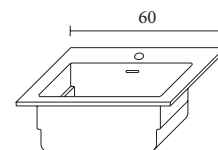

**LAVABO MINERALGUSS / WASHBASIN MINERAL MARBLE / LAVABO MÁRMOL MINERAL
VASQUE MINÉRAL MARBRE / WASTAFEL MINERAALMARMER / WASCHBECKEN MINERALGUSS**

**LAVABO INTEGRATO
MINERALGUSS BIANCO**

- finitura lucida
- dotato di 1 foro rubinetteria
- lavabo provvisto di scarico troppopieno
- supporti a muro inclusi
- tavoletta inclusa

**INTEGRATED WASHBASIN
WHITE MINERAL MARBLE**

- glossy finishing
- with a single tap hole
- washbasin with overflow
- wall fixing sets included
- washing slide included

**LAVABO INTEGRADO
MÁRMOL MINERAL BLANCO**

- acabado brillante
- dotado de 1 orificio para grifería
- lavabo con rebosadero
- soportes a pared incluidos
- mesita para limpiar a mano incluye

**VASQUE INTÉGRÉE
MINÉRAL MARBRE BLANC**

- finition brillante
- avec 1 trou robinetterie
- vasque pourvue du "trop plein"
- supports muraux inclus
- tablette à laver

**GEÏNTEGREERD WASTAFEL
WIT MINERAALMARMER**

- glanzend afwerking afwerking
- voorzien van 1 kraangat
- waskom voorzien van overloop
- wandbevestiging inbegrepen
- handwastafel inclus

**INTEGRIERTES WASCHBECKEN
MINERALGUSS WEISS**

- Glänzende Ausführung
- mit 1 Hahnlochbohrung ausgestattet
- Waschbecken mit Überlauf
- Wandbefestigung inbegriffen
- Waschbrett inbegriffen

cod.

LVL002