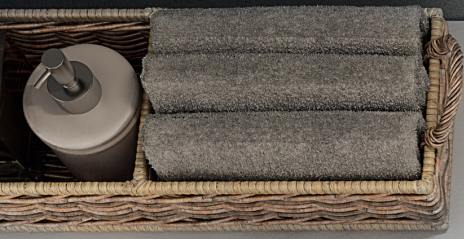

YOUR
OWN
STYLE

LINDA

The laundry by Inda

Finiture / Finishes / Acabados / Finitions / Afwerkingen / Ausführungen

Mineralguss / Mineral marble / Mineral mármol / Minéral marbre / Mineraalmarmer / Mineralguss

BIANCO