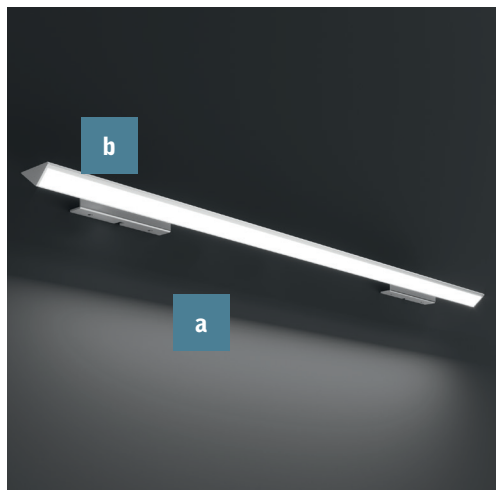

Bianco opaco / Matt white /
Blanc mat / Weiss matt

www.inda.net

 **inda**[®]
bathroom interiors

PLUS

✓ Illuminazione 45° per evitare ombre sulla persona

✓ Fissaggio a parete, dietro lo specchio

✓ 45-degree lighting to avoid shadows on the person

✓ Wall fixing, behind the mirror

✓ Eclairage à 45° pour éviter les ombres sur la personne

✓ Fixation murale, derrière le miroir

✓ 45° Beleuchtung um Schatten zu vermeiden

✓ Wandbefestigung, hinter dem Spiegel

CARATTERISTICHE DI PRODOTTO / PRODUCT SPECIFICATIONS CARACTÉRISTIQUES DU PRODUIT / PRODUKTEIGENSCHAFTEN

a Lampada con illuminazione orientata a 45° con fissaggio a parete
Lamp with 45-degree-oriented lighting with wall fixing
Lampe avec éclairage orienté à 45° avec fixation murale
Lampe mit 45°-orientierter Beleuchtung für Wandbefestigung