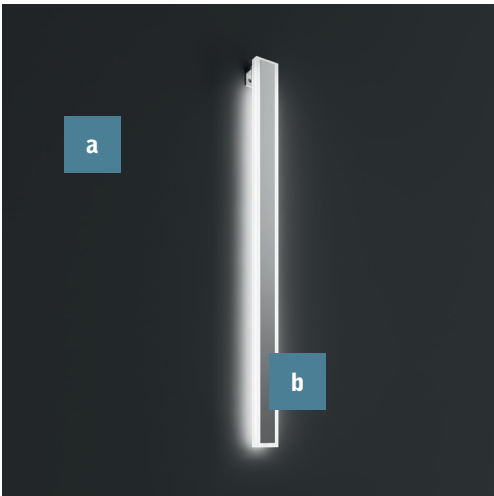

# ROSA

*Finiture / Finishes / Finitions / Ausführungen*

No frame

[www.inda.net](http://www.inda.net)

# ROSA

- PLUS**
- ✓ Superficie cromata
  - ✓ Ideale anche per specchi tondi e ovali
  - ✓ Fissaggio a specchio
  - ✓ Mirrored front surface
  - ✓ Suitable also for round and oval mirrors
  - ✓ Lamp with mirror fixing
  - ✓ Surface chromée
  - ✓ Idéal également pour les miroirs ronds et ovales
  - ✓ Lampe avec fixation miroir
  - ✓ Chromoberfläche
  - ✓ Ideal auch für runde und ovale Spiegel
  - ✓ Lampe mit Spiegelbefestigung

## CARATTERISTICHE DI PRODOTTO / PRODUCT SPECIFICATIONS CARACTÉRISTIQUES DU PRODUIT / PRODUKTEIGENSCHAFTEN

- a** Lampada con fissaggio a specchio  
Lamp with mirror fixing  
Lampe avec fixation sur miroir  
Lampe für Spiegelbefestigung
- b** Finiture: vetro satinato. Parte superficiale a specchio  
Finishes: frosted glass. Mirrored front surface  
Finitions : verre satiné. Partie superficielle miroir  
Ausführung: Glas satiniert. Oberes Teil verspiegelt
- special size** Non disponibile / Not possible  
Pas disponible / Nicht verfügbar
- frame** No frame