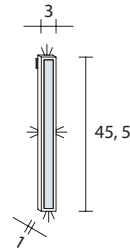

# ROSA

- PLUS**
- ✓ Superficie cromata
  - ✓ Ideale anche per specchi tondi e ovali
  - ✓ Fissaggio a specchio
  - ✓ Mirrored front surface
  - ✓ Suitable also for round and oval mirrors
  - ✓ Lamp with mirror fixing
  - ✓ Surface chromée
  - ✓ Idéal également pour les miroirs ronds et ovales
  - ✓ Lampe avec fixation miroir
  - ✓ Chromoberfläche
  - ✓ Ideal auch für runde und ovale Spiegel
  - ✓ Lampe mit Spiegelbefestigung

## CARATTERISTICHE DI PRODOTTO / PRODUCT SPECIFICATIONS CARACTÉRISTIQUES DU PRODUIT / PRODUKTEIGENSCHAFTEN

- a** Lampada con fissaggio a specchio  
Lamp with mirror fixing  
Lampe avec fixation sur miroir  
Lampe für Spiegelbefestigung
- b** Finiture: vetro satinato. Parte superficiale a specchio  
Finishes: frosted glass. Mirrored front surface  
Finitions : verre satiné. Partie superficielle miroir  
Ausführung: Glas satiniert. Oberes Teil verspiegelt
- special size** Non disponibile / Not possible  
Pas disponible / Nicht verfügbar
- frame** No frame