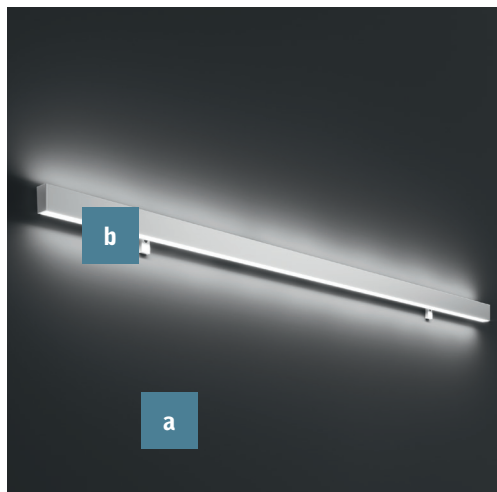

Bianco opaco / Matt white /
Blanc mat / Weiss matt

www.inda.net

 **inda**[®]
bathroom interiors

ALISSO

LAMPADE
LAMPS
LAMPES
LAMPEN

PLUS

✓ Illuminazione superiore e inferiore

✓ Fissaggio a specchio

✓ Upper and lower lighting

✓ Mirror fixing

✓ Eclairage supérieur et inférieur

✓ Fixation miroir

✓ Obere und untere Beleuchtung

✓ Spiegelbefestigung

CARATTERISTICHE DI PRODOTTO / PRODUCT SPECIFICATIONS CARACTÉRISTIQUES DU PRODUIT / PRODUKTEIGENSCHAFTEN

a Lampada con illuminazione superiore/inferiore con fissaggio a specchio
Lamp with upper/lower lighting with mirror fixing
Lampe avec éclairage supérieur / inférieur avec fixation sur miroir
Lampe mit oberer / unterer Beleuchtung für Spiegelbefestigung

b Struttura in 3 diverse possibili finiture: alluminio satinato (SA), nero opaco (NE), bianco opaco (WM)
Frame in 3 different finishes: satined aluminium (SA), matt black (NE), matt white (WM)
Cadre en 3 finitions différentes possibles : aluminium satiné (SA), noir mat (NE), blanc mat (WM)
3 Rahmen in 3 Ausführungen erhältlich: Aluminium satiniert (SA), matt schwarz (NE) weiss matt (WM)