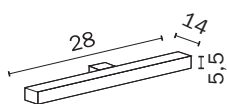

Lampada utilizzata nelle composizioni pronte  
Lamp used in all ready compositions  
Lampe utilisé dans les compositions prêtes  
Lampe in den fertigen kompositionen

H 5,5	L	Watt	cod.
	28	4,4	V504010

www.inda.net