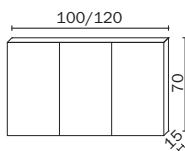

www.inda.net

 **inda**[®]
bathroom interiors

CARATTERISTICHE DI PRODOTTO / PRODUCT SPECIFICATIONS CARACTÉRISTIQUES DU PRODUIT / PRODUKTEIGENSCHAFTEN

Specchio contenitore con 2 ante battenti H70 cm a specchio esterno, 2 ripiani in vetro
 Mirror cabinet with 2 mirror doors external H70 cm, 2 glass shelves
 Armoire de toilette avec 2 portes battantes H70 cm miroir externe, 2 étagères en verre
 Spiegelschrank mit 2 verspiegelten Türen H80 cm, 2 Glas Regale

H 70	L	cod.
	60	S571011
	80	S571021

CARATTERISTICHE DI PRODOTTO / PRODUCT SPECIFICATIONS CARACTÉRISTIQUES DU PRODUIT / PRODUKTEIGENSCHAFTEN

Specchio contenitore con 3 ante battenti H70 cm a specchio esterno, 2 ripiani in vetro
 Mirror cabinet with 3 mirror doors external H70 cm, 2 glass shelves
 Armoire de toilette avec 3 portes battantes H70 cm miroir externe, 2 étagères en verre
 Spiegelschrank mit 3 verspiegelten Türen H80 cm, 2 Glas Regale