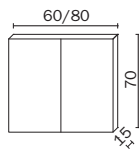

www.inda.net

 **inda**[®]
bathroom interiors

CARATTERISTICHE DI PRODOTTO / PRODUCT SPECIFICATIONS CARACTÉRISTIQUES DU PRODUIT / PRODUKTEIGENSCHAFTEN

Specchio contenitore con 2 ante battenti H70 cm a specchio esterno, 2 ripiani in vetro
 Mirror cabinet with 2 mirror doors external H70 cm, 2 glass shelves
 Armoire de toilette avec 2 portes battantes H70 cm miroir externe, 2 étagères en verre
 Spiegelschrank mit 2 verspiegelten Türen H80 cm, 2 Glas Regale

H 70	L	cod.
	60	S571011
	80	S571021

CARATTERISTICHE DI PRODOTTO / PRODUCT SPECIFICATIONS CARACTÉRISTIQUES DU PRODUIT / PRODUKTEIGENSCHAFTEN

Specchio contenitore con 3 ante battenti H70 cm a specchio esterno, 2 ripiani in vetro
 Mirror cabinet with 3 mirror doors external H70 cm, 2 glass shelves
 Armoire de toilette avec 3 portes battantes H70 cm miroir externe, 2 étagères en verre
 Spiegelschrank mit 3 verspiegelten Türen H80 cm, 2 Glas Regale