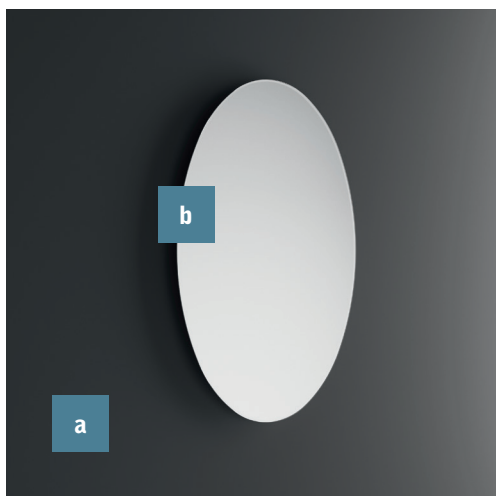

RESIA BIS

SPECCHI D'ARREDO
SHAPED MIRRORS
MIROIRS GALBÉS
SPIEGEL

> page 465

1. **PLUS** ✓ Raffinata bisellatura su tutto il profilo
   ✓ 3 forme: tonda, ovale e rettangolare
2. ✓ Refined bevelling on the whole edge
   ✓ 3 shapes: round, oval and rectangular
3. ✓ Biseau affiné sur tout le profil
   ✓ 3 formes : ronde, ovale et rectangulaire
4. ✓ Raffinierte Facette am gesamten Profil
   ✓ 3 Formen: Rund, Oval und rechteckig