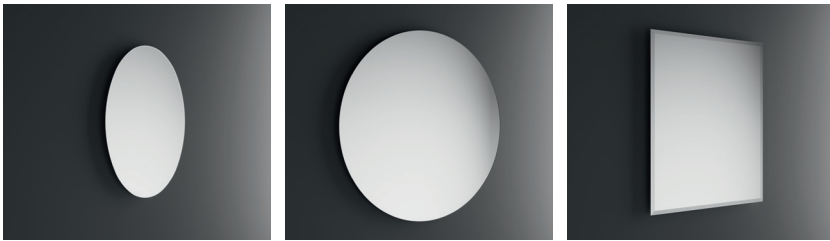

YOUR
OWN
STYLE

RESIA BIS

Always in the center

Designer:
Studio Inda

Finiture / Finishes / Finitions / Ausführungen

No frame

www.inda.net

 **inda**[®]
bathroom interiors

RESIA BIS

SPECCHI D'ARREDO
SHAPED MIRRORS
MIROIRS GALBÉS
SPIEGEL

> page 465

- PLUS** ✓ Raffinata bisellatura su tutto il profilo
 ✓ 3 forme: tonda, ovale e rettangolare
- ✓ Refined bevelling on the whole edge
 ✓ 3 shapes: round, oval and rectangular
- ✓ Biseau affiné sur tout le profil
 ✓ 3 formes : ronde, ovale et rectangulaire
- ✓ Raffinierte Facette am gesamten Profil
 ✓ 3 Formen: Rund, Oval und rechteckig