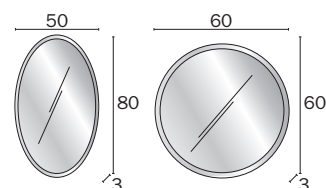

CARATTERISTICHE DI PRODOTTO / PRODUCT SPECIFICATIONS
CARACTÉRISTIQUES DU PRODUIT / PRODUKTEIGENSCHAFTEN

a Reversibile
Reversible
Réversible
Reversibel

b Senza telaio con attacco a parete
Without frame, with wall fixing
Sans cadre avec fixation murale
Ohne Rahmen mit Wandhalterung

special size Non disponibile / Not possible
Pas disponible / Nicht verfügbar

frame No frame

H 80   **L 50**   **cod. S59525599**