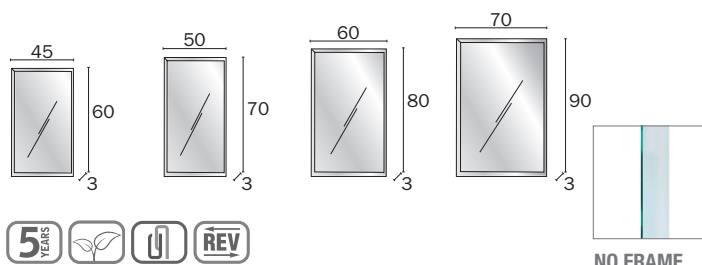

CARATTERISTICHE DI PRODOTTO / PRODUCT SPECIFICATIONS
CARACTÉRISTIQUES DU PRODUIT / PRODUKTEIGENSCHAFTEN

a Reversibile
Reversible
Réversible
Reversibel

b Senza telaio con attacco a parete
Without frame, with wall fixing
Sans cadre avec fixation murale
Ohne Rahmen mit Wandhalterung

special size Non disponibile / Not possible
Pas disponible / Nicht verfügbar

frame No frame