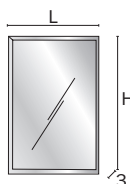

RESIA BIS

SPECCHI D'ARREDO
SHAPED MIRRORS
MIROIRS GALBÉS
SPIEGEL

> page 465

- PLUS** ✓ Raffinata bisellatura su tutto il profilo
 ✓ 3 forme: tonda, ovale e rettangolare
- ✓ Refined bevelling on the whole edge
 ✓ 3 shapes: round, oval and rectangular
- ✓ Biseau affiné sur tout le profil
 ✓ 3 formes : ronde, ovale et rectangulaire
- ✓ Raffinierte Facette am gesamten Profil
 ✓ 3 Formen: Rund, Oval und rechteckig

special size Non disponibile / Not possible
Pas disponible / Nicht verfügbar

frame No frame

H 80 **L 50** **cod. S59525599**

H 60 **L 60** **cod. S59421099**

H 60 **L 45** **cod. S59625699**

H 70 **L 50** **cod. S59625599**

H 80 **L 60** **cod. S59621099**

H 90 **L 70** **cod. S59621599**