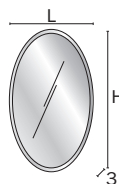

CARATTERISTICHE DI PRODOTTO / PRODUCT SPECIFICATIONS
CARACTÉRISTIQUES DU PRODUIT / PRODUKTEIGENSCHAFTEN

a Reversibile
Reversible
Réversible
Reversibel

b Senza telaio con attacco a parete
Without frame, with wall fixing
Sans cadre avec fixation murale
Ohne Rahmen mit Wandhalterung

special size Non disponibile / Not possible
Pas disponible / Nicht verfügbar

frame No frame

H 80   **L 50**   **cod. S59525599**