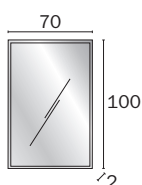

CARATTERISTICHE DI PRODOTTO / PRODUCT SPECIFICATIONS
CARACTÉRISTIQUES DU PRODUIT / PRODUKTEIGENSCHAFTEN

a Reversibile
Reversible
Réversible
Reversibel

b Telaio in acciaio lucido
Frame in glossy steel
Cadre en acier poli
Rahmen in aluminium satiniert

special size Non disponibile / Not possible
Pas disponible / Nicht verfügbar

frame Tipo cromo / Chrome type
Type chrome / Typ Chrom