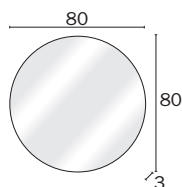

frame Tipo cromo/Chrome type
Type chrome/ Typ Chrom

FRAME

H 80 L 80 cod. S201810