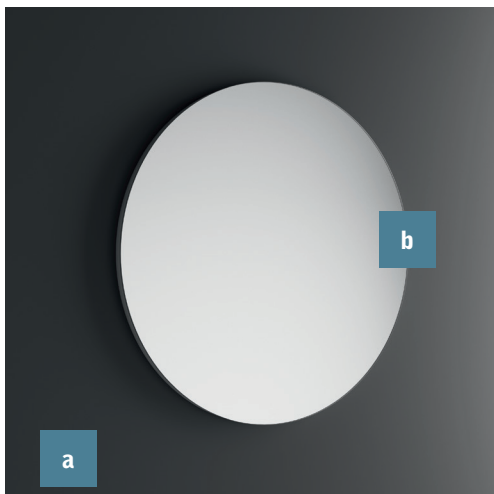

MAGGIORE

PLUS

✓ Forma tonda adatta a tutti gli ambienti

✓ Round shape suitable for all spaces

✓ Forme ronde adaptée à tous les environnements

✓ Runde Form für jedes Ambiente geeignet

CARATTERISTICHE DI PRODOTTO / PRODUCT SPECIFICATIONS
CARACTÉRISTIQUES DU PRODUIT / PRODUKTEIGENSCHAFTEN

a Reversibile
Reversible
Réversible
Reversibel

b Telaio in finitura tipo cromo
Chrome type frame
Cadre en finition type chrome
Rahmen mit Ausführung Typ Chrom

special size Non disponibile /Not possible
Pas disponible / Nicht verfügbar

frame Tipo cromo/Chrome type
Type chrome/ Typ Chrom

H 80 L 80 cod. S201810