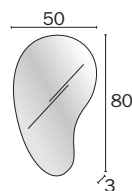

a

Reversibile
Reversible
Réversible
Reversibel

b

Senza telaio con attacco a parete
Without frame, with wall fixing
Sans cadre avec fixation murale
Ohne Rahmen mit Wandhalterung

special size

Non disponibile / Not possible
Pas disponible / Nicht verfügbar

frame

No frame

NO FRAME

H 80

L 50

cod. S39720SB