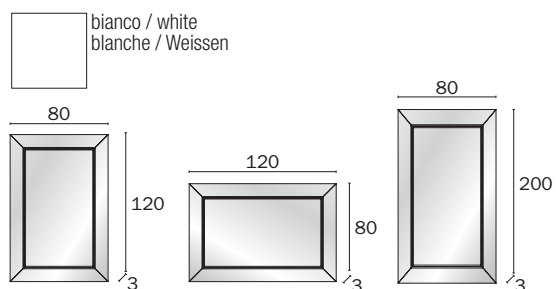

# BRACCIANO design GREY ID

**PLUS** ✓ Preziosa bisellatura ornamentale ✓ Refined bevelling

✓ Biseau ornemental précieux

✓ Kostbare Verzierung

**special size** Non disponibile / Not possible  
Pas disponible / Nicht verfügbar

**frame** bianco / white  
blanche / Weissen

FRAME

<b>H 80</b>	<b>L 120</b>	<b>cod. S810016</b>
<b>H 120</b>	<b>L 80</b>	<b>cod. S810017</b>
<b>H 200</b>	<b>L 80</b>	<b>cod. S810015</b>