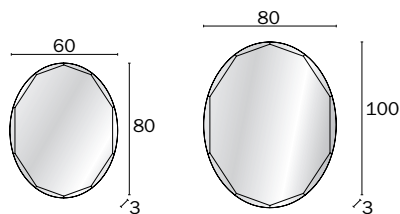

CARATTERISTICHE DI PRODOTTO / PRODUCT SPECIFICATIONS CARACTÉRISTIQUES DU PRODUIT / PRODUKTEIGENSCHAFTEN

a Reversibile
Reversible
Réversible
Reversibel

b Senza telaio con attacco a parete
Without frame, with wall fixing
Sans cadre avec fixation murale
Ohne Rahmen mit Wandhalterung

special size Non disponibile / Not possible
Pas disponible / Nicht verfügbar

frame No frame