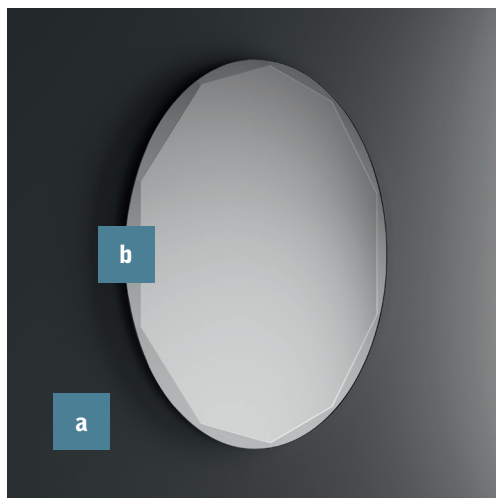

TRASIMENO

design GREY ID

SPECCHI D'ARREDO
SHAPED MIRRORS
MIROIRS GALBÉS
SPIEGEL

PLUS

✓ Preziosa bisellatura ornamentale

✓ Refined bevelling

✓ Biseau ornemental précieux

✓ Kostbare Verziehrung