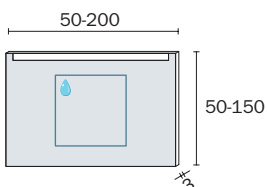

PLUS

✓ Specchio «su misura» dal design semplice e funzionale perfettamente adattabile a tutte le dimensioni del bagno

✓ Taylor-made mirror with a simple and functional design, completely suitable to any dimension of your bathroom

✓ Miroir « sur mesure » au design simple et fonctionnel, parfaitement adaptable à toutes les dimensions de salle de bain.

✓ «Maßgeschneiderter» Spiegel mit schlichtem und funktionalem Design, perfekt anpassbar an alle Badmaße

**CARATTERISTICHE DI PRODOTTO / PRODUCT SPECIFICATIONS
CARACTÉRISTIQUES DU PRODUIT / PRODUKTEIGENSCHAFTEN**

a

illuminazione frontale superiore on/off
On/off upper front lighting
Éclairage frontal supérieur ON/OFF
Obere frontale Beleuchtung on/off

b

Nessun tasto: on/off da parete
No mirror button: on/off from wall button
Pas de touche : on/off à cloison
Ohne Schalter: on/off von der Wand

OPTIONAL

Antifog: permette di eliminare automaticamente la condensa dallo specchio
Antifog: it helps to automatically eliminate steam from the mirror
Anti-buée: il permet d'éliminer automatiquement la buée du miroir
Antibeslag: es ermöglicht, Feuchtigkeits-Beslag am Spiegel automatisch zu beseitigen.

frame

special size

Specchio su misura (min50x50cm -> max200x150cm)
Tailor-made mirror (min50x50cm -> max200x150cm)
Miroir sur mesure (min50x50cm -> max200x150cm)
Spiegel auf Mass (min. 50 x 50 cm, max. 200 x 150 cm)

FIUME

Luce frontale LED
LED frontal light
Éclairage frontal LED
Front Beleuchtung