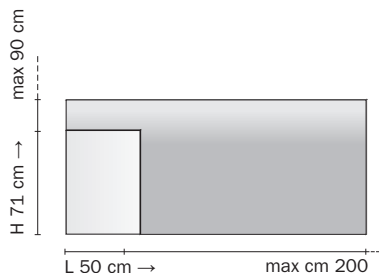

H 71 - 90	L	cod.	cod. RA
	50 - 70	S849920A	S849920ARA
	71 - 90	S849920B	S849920BRA
	91 - 110	S849920C	S849920CRA
	111 - 130	S849920D	S849920DRA
	131 - 150	S849920E	S849920ERA
	151 - 175	S849920F	S849920FRA
	176 - 200	S849920G	S849920GRA