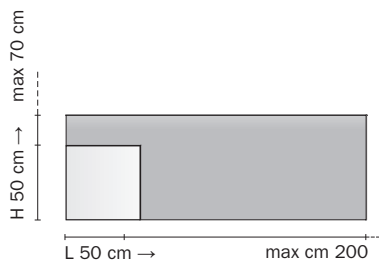

POLA

H 50 - 70	L	cod.	cod. RA
	50 - 70	S849910A	S849910ARA
	71 - 90	S849910B	S849910BRA
	91 - 110	S849910C	S849910CRA
	111 - 130	S849910D	S849910DRA
	131 - 150	S849910E	S849910ERA
	151 - 175	S849910F	S849910FRA
	176 - 200	S849910G	S849910GRA