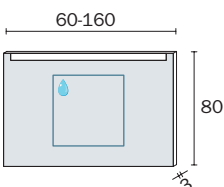

PLUS

✓ Illuminazione frontale con diffusione anche superiore

✓ Ideale per abbinamento Serie Indissima

✓ Front lighting with also upper diffusion

✓ Ideal for combination with Indissima Series

✓ Éclairage frontal avec une diffusion en partie haute

✓ Idéal pour la combinaison Série Indissima

✓ Frontbeleuchtung verbreitet vor allem im oberen Teil

✓ Ideal um mit der Serie Indissima kobiniert zu werden

CARATTERISTICHE DI PRODOTTO / PRODUCT SPECIFICATIONS
CARACTÉRISTIQUES DU PRODUIT / PRODUKTEIGENSCHAFTEN

a

Illuminazione ON/OFF frontale/superiore diffusa
Scattered front/upper ON/OFF lighting
Éclairage diffus frontal / haut ON/OFF
Diffuse obere Frontseite ON / OFF Beleuchtung

b

Telaio in 3 diverse possibili finiture: acciaio spazzolato (NS), nero opaco (NE), bianco opaco (WM)
Frame in 3 different finishes: brushed stainless steel (NS), matt black (NE), matt white (WM)
Cadre en 3 finitions différentes possibles : inox brossé (NS), noir mat (NE), blanc mat (WM)
Rahmen in 3 verschiedenen möglichen Ausführungen: gebürsteter Stahl (NS), matt schwarz (NE), matt weiß(WM)

c

Collegamento diretto alla rete elettrica (senza tastiera)
Direct connection to the power grid (no keyboard)
Branchement direct au secteur (sans clavier)
Direkter Anschluss an das Stromnetz (ohne Tastatur)

OPTIONAL

Antifog: permette di eliminare automaticamente la condensa dallo specchio

Antifog: it helps to automatically eliminate steam from the mirror

Anti-buée: il permet d'éliminer automatiquement la buée du miroir

Antibeslag: es ermöglicht, Feuchtigkeits-Beslag am Spiegel automatisch zu beseitigen.

frame

special size

UMAGO

L 50 → 200 cm
H 60 → 130 cm

UMAGO

L 60 → 200 cm
H 80 → 130 cm

UMAGO

Luce frontale LED
LED frontal light
Éclairage frontal LED
Front Beleuchtung