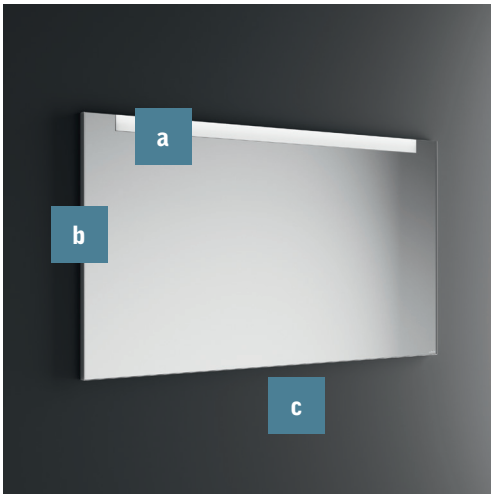

✓ Ideale per abbinamento Serie Indissima

✓ Front lighting with also upper diffusion

✓ Ideal for combination with Indissima Series

✓ Éclairage frontal avec une diffusion en partie haute

✓ Idéal pour la combinaison Série Indissima

✓ Frontbeleuchtung verbreitet vor allem im oberen Teil

✓ Ideal um mit der Serie Indissima kobiniert zu werden

CARATTERISTICHE DI PRODOTTO / PRODUCT SPECIFICATIONS
CARACTÉRISTIQUES DU PRODUIT / PRODUKTEIGENSCHAFTEN

a

Illuminazione ON/OFF frontale/superiore diffusa
Scattered front/upper ON/OFF lighting
Éclairage diffus frontal / haut ON/OFF
Diffuse obere Frontseite ON / OFF Beleuchtung

b

Telaio in 3 diverse possibili finiture: acciaio spazzolato (NS), nero opaco (NE), bianco opaco (WM)
Frame in 3 different finishes: brushed stainless steel (NS), matt black (NE), matt white (WM)
Cadre en 3 finitions différentes possibles : inox brossé (NS), noir mat (NE), blanc mat (WM)
Rahmen in 3 verschiedenen möglichen Ausführungen: gebürsteter Stahl (NS), matt schwarz (NE), matt weiß(WM)

Antibeslag: es ermöglicht, Feuchtigkeits-Beslag am Spiegel automatisch zu beseitigen.

frame

special size

UMAGO

L 50 → 200 cm
H 60 → 130 cm

UMAGO

L 60 → 200 cm
H 80 → 130 cm

UMAGO