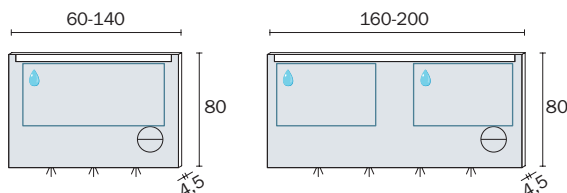

FRAME

ORSERA

H 80	L	Lumen/mt	Watt	cod.
	60	1700	12	S971010 ...
	70	1700	13	S971015 ...
	80	1700	14	S971020 ...
	90	1700	15	S971025 ...
	100	1700	16	S971030 ...
	110	1700	17	S971035 ...
	120	1700	18	S971040 ...
	130	1700	20	S971045 ...
	140	1700	21	S971050 ...
	160	1700	23	S971060 ...
	180	1700	25	S971070 ...
	200	1700	27	S971080 ...