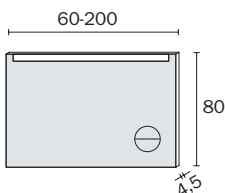

special size

- Non disponibile / Not possible
  Pas disponible / Nicht verfügbar

ORSERA

VS

ORSERA +

Luce frontale LED
LED frontal light
Éclairage frontal LED
Front Beleuchtung

- 1 tasto: on/off luce frontale (on/off + dimmer intensità)
- 1 button: on/off front light (on/off + intensity adjustment)
- 1 touche : on/off éclairage frontal (on/off + variateur d'intensité)
- 1 Taste: Ein / Aus Frontlicht (Ein / Aus + Intensitätsregulierung)