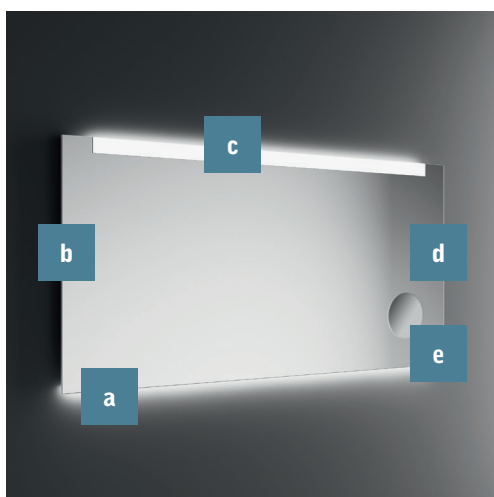

Nero opaco / Matt black /
Noir mat / Matt schwarz

WM

Bianco opaco / Matt white /
Blanc mat / Weiss matt

www.inda.net

bathroom interiors

ORSERA ORSERA+

INTEGRATED
MAGNIFYING MIRROR

SPECCHI D'ARREDO CON ILLUMINAZIONE
MIRRORS WITH LIGHTING
MIROIRS AVEC ÉCLAIRAGE
LICHTSPIEGEL

NEW

- PLUS**
- ✓ Illuminazione frontale con diffusione anche superiore
 - ✓ Luce ambientale diffusa nella parte posteriore inferiore per valorizzare l'area lavabo (solo Orsera+)
 - ✓ Specchio ingranditore integrato

- ✓ Front lighting with also upper diffusion
- ✓ Scattered room light in the lower rear side to valorise the basin area (only Orsera+)
- ✓ Integrated magnifying mirror

- ✓ Éclairage frontal avec une diffusion en partie haute
- ✓ Lumière d'ambiance diffusée en partie basse arrière pour valoriser l'espace lavabo (Orsera + uniquement)
- ✓ Miroir grossissant intégré

- ✓ Frontbeleuchtung verbreitet vor allem im oberen Teil
- ✓ Im unteren hinteren Teil gestreutes Umgebungslicht zur Hervorhebung des Waschtischbereichs (nur Orsera +)
- ✓ integrierter Vergrößerungsspiegel