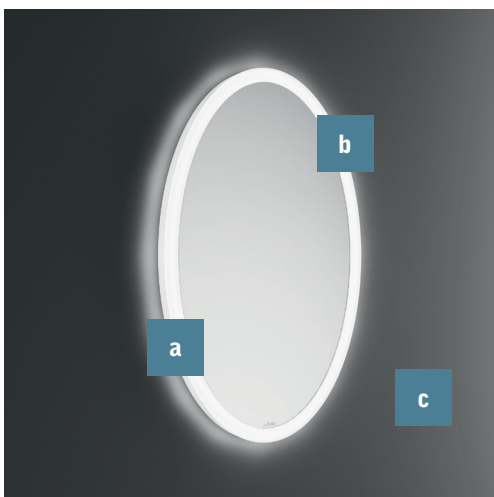

# PORTOLE

SPECCHI D'ARREDO CON ILLUMINAZIONE  
MIRRORS WITH LIGHTING  
MIROIRS AVEC ÉCLAIRAGE  
LICHTSPIEGEL

PERIMETRAL LIGHT

- PLUS**
- ✓ Illuminazione di grande intensità e profondità adatta anche ad ambienti di grandi dimensioni
  - ✓ Accensione/spegnimento da parete
  - ✓ 3 forme: tonda, ovale e rettangolare
  - ✓ Lighting of great intensity, suitable also for big spaces
  - ✓ Power on/off from the wall
  - ✓ 3 shapes: round, oval and rectangular
  - ✓ Éclairage à grande intensité et champs de profondeur convient également aux grandes pièces
  - ✓ Commande ON/OFF à cloison
  - ✓ 3 formes : ronde, ovale et rectangulaire
  - ✓ Beleuchtung mit großer Intensität und Tiefe auch für große Räume geeignet
  - ✓ Ein/Aus Schalter an der Wand
  - ✓ 3 Formen: Rund, Oval und rechteckig

frame