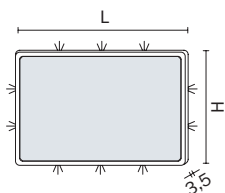

H 64	L	Lumen/mt
	80	1470
	100	1470
	120	1470
	140	1470
	160	1470

Watt	cod.
36	S872020
42	S872030
48	S872040
53	S872050
59	S872060

Watt	cod. RA ☺
52	S872020RA
58	S872030RA
64	S872040RA
69	S872050RA
75	S872060RA