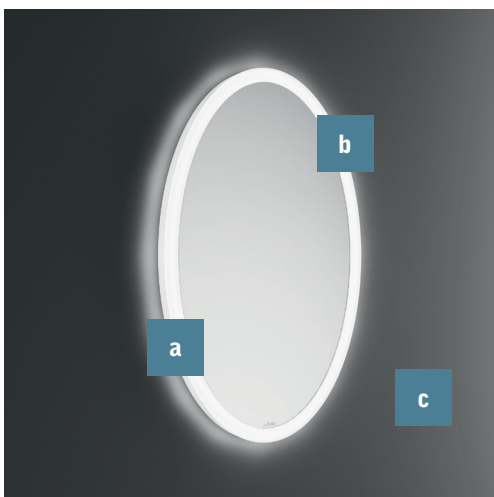

# PORTOLE

Always in the center

Designer:  
Studio Inda

**Finiture / Finishes / Finitions / Ausführungen**

No frame

[www.inda.net](http://www.inda.net)

 **inda**<sup>®</sup>  
bathroom interiors

# PORTOLE

SPECCHI D'ARREDO CON ILLUMINAZIONE  
MIRRORS WITH LIGHTING  
MIROIRS AVEC ÉCLAIRAGE  
LICHTSPIEGEL

PERIMETRAL LIGHT

- PLUS**
- ✓ Illuminazione di grande intensità e profondità adatta anche ad ambienti di grandi dimensioni
  - ✓ Accensione/spegnimento da parete
  - ✓ 3 forme: tonda, ovale e rettangolare
  - ✓ Lighting of great intensity, suitable also for big spaces
  - ✓ Power on/off from the wall
  - ✓ 3 shapes: round, oval and rectangular
  - ✓ Éclairage à grande intensité et champs de profondeur convient également aux grandes pièces
  - ✓ Commande ON/OFF à cloison
  - ✓ 3 formes : ronde, ovale et rectangulaire
  - ✓ Beleuchtung mit großer Intensität und Tiefe auch für große Räume geeignet
  - ✓ Ein/Aus Schalter an der Wand
  - ✓ 3 Formen: Rund, Oval und rechteckig

## CARATTERISTICHE DI PRODOTTO / PRODUCT SPECIFICATIONS CARACTÉRISTIQUES DU PRODUIT / PRODUKTEIGENSCHAFTEN

- a** Illuminazione LED perimetrale frontale e diffusa  
Front and scattered perimetral LED lighting.  
Éclairage LED périmétrique frontal et diffus  
Umriss LED Beleuchtung, frontal und diffus
- b** 3 versioni di forma: tondo, ovale, rettangolare  
3 shapes available: round, oval, rectangular  
3 versions de formes : ronde, ovale, rectangulaire  
in 3 Formen erhältlich: Rund, Oval, rechteckig
- c** Collegamento diretto alla rete elettrica (senza tastiera)  
Direct connection to the power grid (no keyboard)  
Branchement direct au secteur (sans clavier)  
Direkter Anschluss an das Stromnetz (ohne Tastatur)