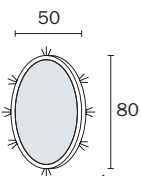

www.inda.net