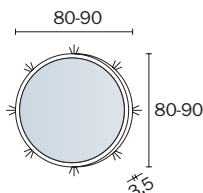

PORTOLE

SPECCHI D'ARREDO CON ILLUMINAZIONE
MIRRORS WITH LIGHTING
MIROIRS AVEC ÉCLAIRAGE
LICHTSPIEGEL

PERIMETRAL LIGHT

1. **PLUS**
2. ✓ Illuminazione di grande intensità e profondità adatta anche ad ambienti di grandi dimensioni
   - ✓ Accensione/spegnimento da parete
   - ✓ 3 forme: tonda, ovale e rettangolare
   - ✓ Lighting of great intensity, suitable also for big spaces
   - ✓ Power on/off from the wall
   - ✓ 3 shapes: round, oval and rectangular
   - ✓ Éclairage à grande intensité et champs de profondeur convient également aux grandes pièces
   - ✓ Commande ON/OFF à cloison
   - ✓ 3 formes : ronde, ovale et rectangulaire
   - ✓ Beleuchtung mit großer Intensität und Tiefe auch für große Räume geeignet
   - ✓ Ein/Aus Schalter an der Wand
   - ✓ 3 Formen: Rund, Oval und rechteckig

CARATTERISTICHE DI PRODOTTO / PRODUCT SPECIFICATIONS CARACTÉRISTIQUES DU PRODUIT / PRODUKTEIGENSCHAFTEN

- **a** Illuminazione LED perimetrale frontale e diffusa
  Front and scattered perimetral LED lighting.
  Éclairage LED périmétrique frontal et diffus
  Umriss LED Beleuchtung, frontal und diffus
- **b** 3 versioni di forma: tondo, ovale, rettangolare
  3 shapes available: round, oval, rectangular
  3 versions de formes : ronde, ovale, rectangulaire
  in 3 Formen erhältlich: Rund, Oval, rechteckig
- **c** Collegamento diretto alla rete elettrica (senza tastiera)
  Direct connection to the power grid (no keyboard)
  Branchement direct au secteur (sans clavier)
  Direkter Anschluss an das Stromnetz (ohne Tastatur)

OPTIONAL