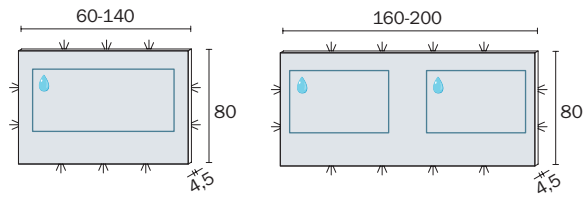

PARENZO PARENZO+

SPECCHI D'ARREDO CON ILLUMINAZIONE
MIRRORS WITH LIGHTING
MIROIRS AVEC ÉCLAIRAGE
LICHTSPIEGEL

ROOM LIGHT

NEW

1. **PLUS**
2. ✓ Telaio a scomparsa di grande eleganza
   - ✓ Hidden frame of great elegance
   - ✓ Illuminazione ambientale diffusa solo posteriore
   - ✓ Rear scattered room lighting only
   - ✓ Massima pulizia delle forme estetiche
   - ✓ Maximum transparency of aesthetic shapes
   - ✓ Cadre rétractable d'une grande élégance
   - ✓ Éclairage d'ambiance diffus à l'arrière uniquement
   - ✓ Pureté maximale des formes esthétiques
   - ✓ Verdeckter eleganter Rahmen
   - ✓ Diffuse Ambientebeleuchtung nur auf der Rückseite
   - ✓ Maximale feine ästhetische Formen

CARATTERISTICHE DI PRODOTTO / PRODUCT SPECIFICATIONS CARACTÉRISTIQUES DU PRODUIT / PRODUKTEIGENSCHAFTEN