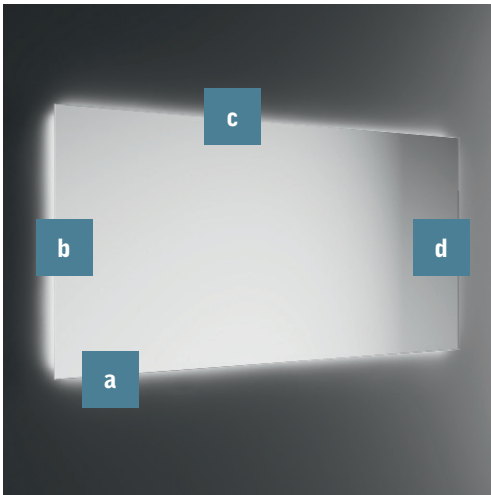

# PARENZO PARENZO+

SPECCHI D'ARREDO CON ILLUMINAZIONE  
MIRRORS WITH LIGHTING  
MIROIRS AVEC ÉCLAIRAGE  
LICHTSPIEGEL

ROOM LIGHT

NEW

- PLUS**
- ✓ Telaio a scomparsa di grande eleganza
  - ✓ Hidden frame of great elegance
  - ✓ Illuminazione ambientale diffusa solo posteriore
  - ✓ Rear scattered room lighting only
  - ✓ Massima pulizia delle forme estetiche
  - ✓ Maximum transparency of aesthetic shapes
  - ✓ Cadre rétractable d'une grande élégance
  - ✓ Éclairage d'ambiance diffus à l'arrière uniquement
  - ✓ Pureté maximale des formes esthétiques
  - ✓ Verdeckter eleganter Rahmen
  - ✓ Diffuse Ambientebeleuchtung nur auf der Rückseite
  - ✓ Maximale feine ästhetische Formen