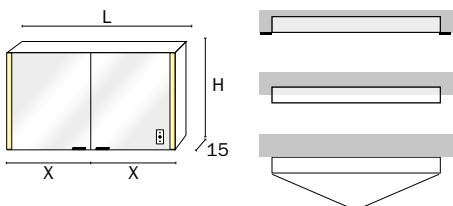

DUE/DUE+ QUATTRO/QUATTRO+

DUE+

H80	L cm	X cm	cod.	Watt	Lumen/mt
	60	27,5	SP00201 ...	24	900
	70	32,5	SP00202 ...	24	900
	80	37,5	SP00203 ...	24	900
	90	42,5	SP00204 ...	24	900
	100	47,5	SP00205 ...	24	900
	120	57,5	SP00206 ...	24	900

Collegamento Bluetooth
Bluetooth connection
Connexion Bluetooth
Bluetooth Verbindung

H80	L cm	X cm	cod.	Watt	Lumen/mt
	60	27,5	SP00301 ...	59	900
	70	32,5	SP00302 ...	59	900
	80	37,5	SP00303 ...	59	900
	90	42,5	SP00304 ...	59	900
	100	47,5	SP00305 ...	59	900
	120	57,5	SP00306 ...	59	900