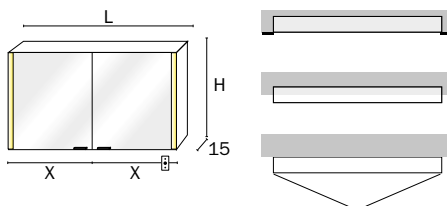

# DUE/DUE+ QUATTRO/QUATTRO+

DUE

H80	L cm	X cm	cod.	Watt	Lumen/mt
	60	27,5	SP00101 ...	22,5	1700
	70	32,5	SP00102 ...	22,5	1700
	80	37,5	SP00103 ...	22,5	1700
	90	42,5	SP00104 ...	22,5	1700
	100	47,5	SP00105 ...	22,5	1700
	120	57,5	SP00106 ...	22,5	1700