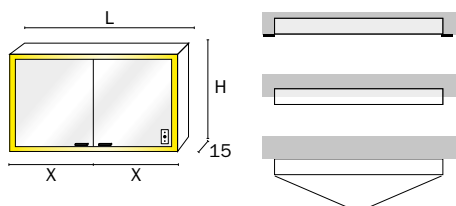

DUE/DUE+ QUATTRO/QUATTRO+

QUATTRO+

PER LA VERSIONE A SEMINCASSO O INCASSO / FOR THE HALF-BUILT-IN OR BUILT-IN VERSION / POUR LA VERSION SEMI-ENCASTRÉE OU ENCASTRÉE / VERSION ZUM HALBEINBAU ODER WANDEINBAU: