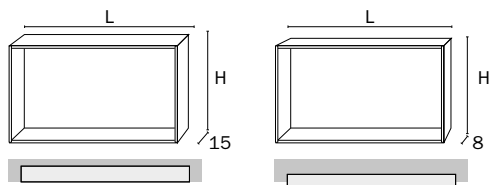

H80	L cm	X cm	Y cm	cod.	Watt	Lumen/mt
	118	37,5	37,5	SP00207 ...	24	900
	138	42,5	47,5	SP00208 ...	24	900
	160	51,5	51,5	SP00209 ...	24	900

Collegamento Bluetooth
Bluetooth connection
Connexion Bluetooth
Bluetooth Verbindung

H80	L cm	X cm	Y cm	cod.	Watt	Lumen/mt
	118	37,5	37,5	SP00307 ...	59	900
	138	42,5	47,5	SP00308 ...	59	900
	160	51,5	51,5	SP00309 ...	59	900

PER LA VERSIONE A SEMINCASSO O INCASSO / FOR THE HALF-BUILT-IN OR BUILT-IN VERSION / POUR LA VERSION SEMI-ENCASTRÉE OU ENCASTRÉE / VERSION ZUM HALBEINBAU ODER WANDEINBAU:

Controtelaio/Installation frame/Einbaurahmen/Cadre d'installation

H80	L cm	cod. P15	cod. P8
	60	VT00101 000	VT01101 000
	70	VT00102 000	VT01102 000
	80	VT00103 000	VT01103 000
	90	VT00104 000	VT01104 000
	100	VT00105 000	VT01105 000
	120	VT00106 000	VT01106 000
	118	VT00107 000	VT01107 000
	138	VT00108 000	VT01108 000
	160	VT00109 000	VT01109 000

OBBLIGATORIO PER LA VERSIONE A INCASSO E SEMIINCASSO / COMPULSORY FOR THE BUILT-IN AND HALF-BUILT-IN VERSION / OBLIGATOIRE POUR LA VERSION SEMI-ENCASTRÉE ET ENCASTRÉE / OBLIGATORISCH FÜR DIE VERSIONEN HALB - ODER KOMPLETTEINBAU: