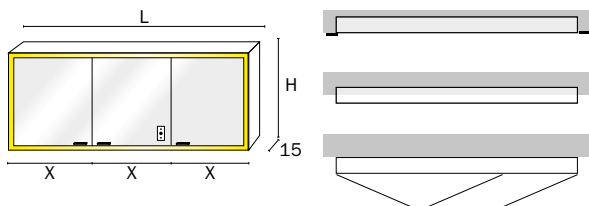

DUE/DUE+ QUATTRO/QUATTRO+

QUATTRO+

PER LA VERSIONE A SEMINCASSO O INCASSO / FOR THE HALF-BUILT-IN OR BUILT-IN VERSION / POUR LA VERSION SEMI-ENCASTRÉE OU ENCASTRÉE / VERSION ZUM HALBEINBAU ODER WANDEINBAU: