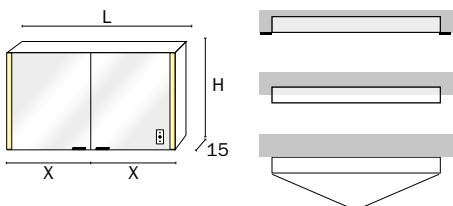

H80	L cm	X cm	Y cm	cod.	Watt	Lumen/mt
	118	37,5	37,5	SP00107 ...	22,5	1700
	138	42,5	47,5	SP00108 ...	22,5	1700
	160	51,5	51,5	SP00109 ...	22,5	1700

DUE/DUE+ QUATTRO/QUATTRO+

DUE+

H80	L cm	X cm	cod.	Watt	Lumen/mt
	60	27,5	SP00201 ...	24	900
	70	32,5	SP00202 ...	24	900
	80	37,5	SP00203 ...	24	900
	90	42,5	SP00204 ...	24	900
	100	47,5	SP00205 ...	24	900
	120	57,5	SP00206 ...	24	900