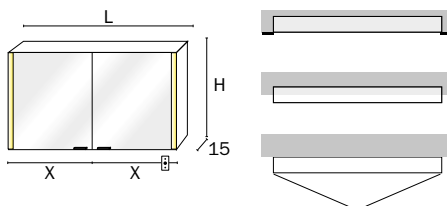

DUE/DUE+ QUATTRO/QUATTRO+

DUE

H80	L cm	X cm	cod.	Watt	Lumen/mt
	60	27,5	SP00101 ...	22,5	1700
	70	32,5	SP00102 ...	22,5	1700
	80	37,5	SP00103 ...	22,5	1700
	90	42,5	SP00104 ...	22,5	1700
	100	47,5	SP00105 ...	22,5	1700
	120	57,5	SP00106 ...	22,5	1700