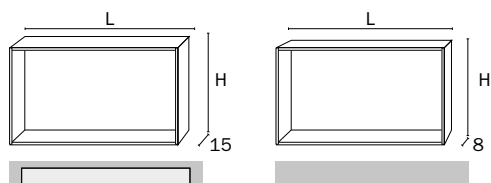

H84	L cm	X cm	Y cm	cod.	Watt	Lumen/mt
	118	37,5	37,5	SP01107 ...	67	1700
	138	42,5	47,5	SP01108 ...	76	1700
	160	51,5	51,5	SP01109 ...	86	1700

DUE/DUE+ QUATTRO/QUATTRO+

QUATTRO+

PER LA VERSIONE A SEMINCASSO O INCASSO / FOR THE HALF-BUILT-IN OR BUILT-IN VERSION / POUR LA VERSION SEMI-ENCASTRÉE OU ENCASTRÉE / VERSION ZUM HALBEINBAU ODER WANDEINBAU: