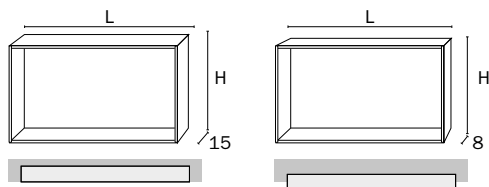

H80	L cm	X cm	Y cm	cod.	Watt	Lumen/mt
	118	37,5	37,5	SP00207 ...	24	900
	138	42,5	47,5	SP00208 ...	24	900
	160	51,5	51,5	SP00209 ...	24	900

Collegamento Bluetooth
Bluetooth connection
Connexion Bluetooth
Bluetooth Verbindung

H80	L cm	X cm	Y cm	cod.	Watt	Lumen/mt
	118	37,5	37,5	SP00307 ...	59	900
	138	42,5	47,5	SP00308 ...	59	900
	160	51,5	51,5	SP00309 ...	59	900

PER LA VERSIONE A SEMINCASSO O INCASSO / FOR THE HALF-BUILT-IN OR BUILT-IN VERSION / POUR LA VERSION SEMI-ENCASTRÉE OU ENCASTRÉE / VERSION ZUM HALBEINBAU ODER WANDEINBAU:

Controtelaio/Installation frame/Einbaurahmen/Cadre d'installation

H80	L cm	cod. P15	cod. P8
	60	VT00101 000	VT01101 000
	70	VT00102 000	VT01102 000
	80	VT00103 000	VT01103 000
	90	VT00104 000	VT01104 000
	100	VT00105 000	VT01105 000
	120	VT00106 000	VT01106 000
	118	VT00107 000	VT01107 000
	138	VT00108 000	VT01108 000
	160	VT00109 000	VT01109 000

OBBLIGATORIO PER LA VERSIONE A INCASSO E SEMINCASSO / COMPULSORY FOR THE BUILT-IN AND HALF-BUILT-IN VERSION / OBLIGATOIRE POUR LA VERSION SEMI-ENCASTRÉE ET ENCASTRÉE / OBLIGATORISCH FÜR DIE VERSIONEN HALB - ODER KOMPLETTEINBAU: