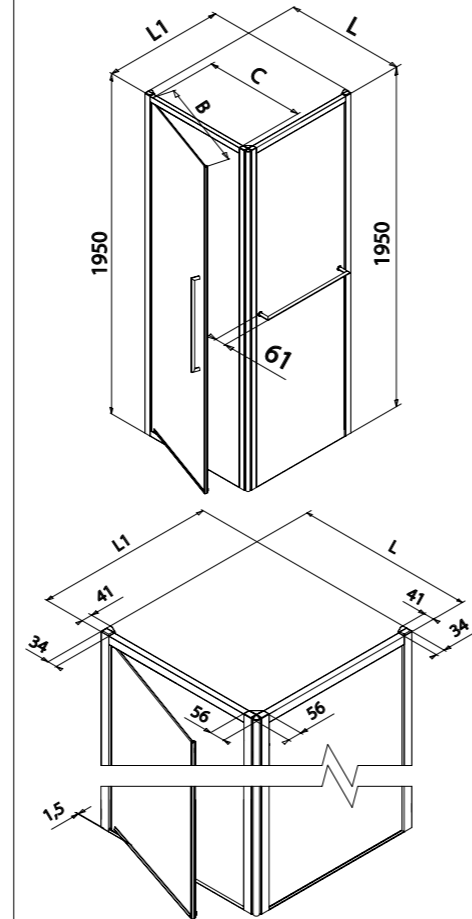

Vetro temperato di sicurezza 6 mm. Portasalviette B4001 1 CR / B4001 2 CR. Incluso in funzione della misura della parete.
 Tempered safety glass 6 mm. Towel holder B4001 1 CR / B4001 2 CR. Included based on the width of the panel.
 Verre trempé de sécurité 6 mm. Porte-serviettes B4001 1 CR/ B4001 2 CR. Inclus selon la dimension de la paroi.
 Verre trempé de sécurité 6 mm. Toallero B4001 1 CR/ B4001 2 CR. Incluido en función de la medida de la pared.
 Gehard zekerheidsglas 6 mm. Handdoekhouder B4001 1 CR/ B4001 2 CR. Inbegrepen, al naargelang de afmeting van de wand.
 Sicherheitsglas 6 mm. Handtuchhalter B4001 1 CR/ B4001 2 CR inklusiv eingeschlossen gemäss Wandmaß. Griffe inklusiv.

cod.

B4002 1 CR
 per larghezza
 for width
 pour largeur
 por anchuras
 voor breedtes
 für Breite
 68 - 80

B4002 2 CR
 per larghezza
 for width
 pour largeur
 por anchuras
 voor breedtes
 für Breit
 83 - 100

Le dimensioni sono in mm / Sizes in mm /
 Les dimensions sont indiquées en mm /
 Las medidas son en mm /
 De afmetingen zijn vermeld in mm / Maßangaben in mm

Vetro temperato di sicurezza 6 mm. Portasalviette B4001 1 CR / B4001 2 CR. Incluso in funzione della misura della parete.
 Tempered safety glass 6 mm. Towel holder B4001 1 CR / B4001 2 CR. Included based on the width of the panel.
 Verre trempé de sécurité 6 mm. Porte-serviettes B4001 1 CR/ B4001 2 CR. Inclus selon la dimension de la paroi.
 Verre trempé de sécurité 6 mm. Toallero B4001 1 CR/ B4001 2 CR. Incluido en función de la medida de la pared.
 Gehard zekerheidsglas 6 mm. Handdoekhouder B4001 1 CR/ B4001 2 CR. Inbegrepen, al naargelang de afmeting van de wand.
 Sicherheitsglas 6 mm. Handtuchhalter B4001 1 CR/ B4001 2 CR inklusiv eingeschlossen gemäss Wandmaß. Griffe inklusiv.