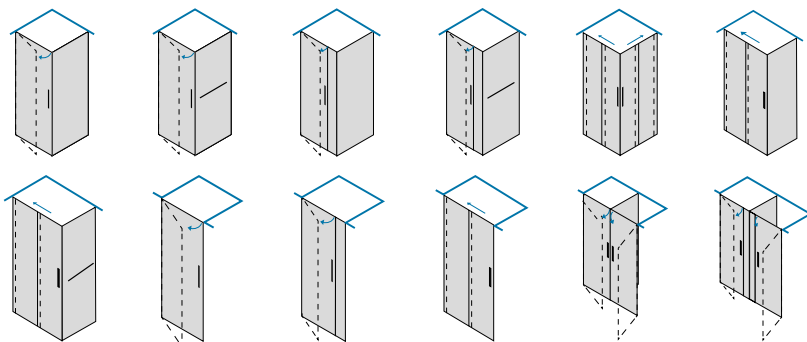

Modelli / Models / Modelos / Modèles / Modellen / Modelle

www.inda.net

inda®
bathroom interiors