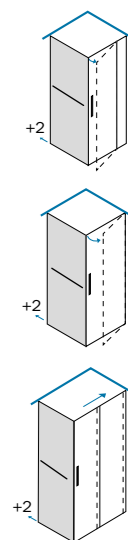

Portasalviette su richiesta / Towel holders on requests
Porte-serviettes sur demande / Toalleros bajo pedido
Handdoekhouder op aanvraag / Handtuchhalter auf Anfrange

CR Cromato
Chrome-plated
Chromé
Cromado
Verchroomd
Verchromt

cod.

B4002 1 CR
per larghezza
for width
pour largeur
por anchuras
voor breedtes
für Breite
68 - 80

B4002 2 CR
per larghezza
for width
pour largeur
por anchuras
voor breedtes
für Breit
83 - 100