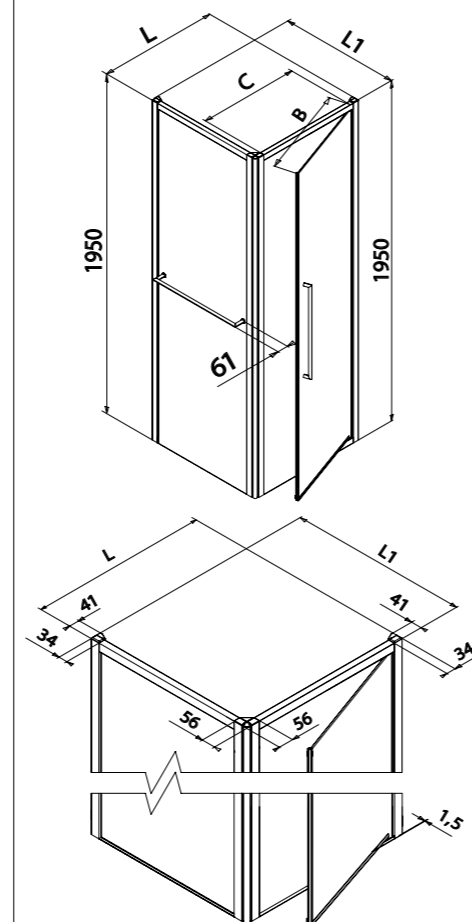

Modelli / Models / Modelos / Modèles / Modellen / Modelle

www.inda.net

 **inda**[®]
bathroom interiors

Le dimensioni sono in mm / Sizes in mm /
 Les dimensions sont indiquées en mm /
 Las medidas son en mm /
 De afmetingen zijn vermeld in mm / Maßangaben in mm

Vetro temperato di sicurezza 6 mm. Portasalviette B4001 1 CR / B4001 2 CR. Incluso in funzione della misura della parete.
 Tempered safety glass 6 mm. Towel holder B4001 1 CR / B4001 2 CR. Included based on the width of the panel.
 Verre trempé de sécurité 6 mm. Porte-serviettes B4001 1 CR/ B4001 2 CR. Inclus selon la dimension de la paroi.
 Verre trempé de sécurité 6 mm. Toallero B4001 1 CR/ B4001 2 CR. Incluido en función de la medida de la pared.
 Gehard zekerheidsglas 6 mm. Handdoekhouder B4001 1 CR/ B4001 2 CR. Inbegrepen, al naargelang de afmeting van de wand.
 Sicherheitsglas 6 mm. Handtuchhalter B4001 1 CR/ B4001 2 CR inklusiv eingeschlossen gemäss Wandmaß. Griffe inklusiv.

Le dimensioni sono in mm / Sizes in mm /
 Les dimensions sont indiquées en mm /
 Las medidas son en mm /
 De afmetingen zijn vermeld in mm / Maßangaben in mm

Vetro temperato di sicurezza 6 mm. Portasalviette B4001 1 CR / B4001 2 CR. Incluso in funzione della misura della parete.
 Tempered safety glass 6 mm. Towel holder B4001 1 CR / B4001 2 CR. Included based on the width of the panel.
 Verre trempé de sécurité 6 mm. Porte-serviettes B4001 1 CR/ B4001 2 CR. Inclus selon la dimension de la paroi.
 Verre trempé de sécurité 6 mm. Toallero B4001 1 CR/ B4001 2 CR. Incluido en función de la medida de la pared.
 Gehard zekerheidsglas 6 mm. Handdoekhouder B4001 1 CR/ B4001 2 CR. Inbegrepen, al naargelang de afmeting van de wand.
 Sicherheitsglas 6 mm. Handtuchhalter B4001 1 CR/ B4001 2 CR inklusiv eingeschlossen gemäss Wandmaß. Griffe inklusiv.