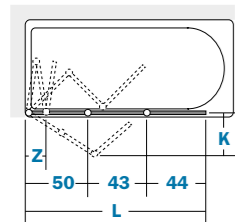

H135 3mm REV

**Soprasvasca orientabile a tre ante / Adjustable bathscreen with three panels
Écran de baignoire orientable à trois volets / Mampara de bañera orientable con tres hojas
Draaibaar badscherm met drie deuren / Schwenkbarer Badewannenaufsatz mit 3 Teiliger**

Le dimensioni sono in mm / Sizes in mm /
Les dimensions sont indiquées en mm /
Las medidas son en mm /
De afmetingen zijn vermeld in mm / Maßangaben in mm

WZ

Larghezza - estensibilità
Breadth - extensibility
Largeur - extensibilité
Composición - extensibilidad
Breedte - aanpassingsvermogen
Breite - Anpassungsfähigkeit

L 140 cm

01

cod.

BVP08 3 WZ 01

L	K	Z	KG	
140 cm	64	10	26	1

INDISSIMA

Le dimensioni sono in mm / Sizes in mm /
Les dimensions sont indiquées en mm /
Las medidas son en mm /
De afmetingen zijn vermeld in mm / Maßangaben in mm