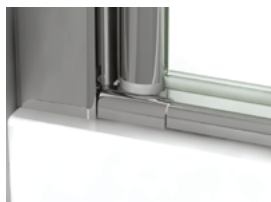

YOUR
OWN
STYLE

SOPRAVASCA

H135 *	3mm *
H140	6mm

Finiture / Finishes / Acabados / Finitions / Afwerkingen / Ausführungen

Telaio / Frame / Bastidor / Profilé / Frame / Rahmen

Vetro / Glass / Vidrio / Verre / Glas / Glas

H135 3mm REV

**Soprasvasca orientabile a tre ante / Adjustable bathscreen with three panels
Écran de baignoire orientable à trois volets / Mampara de bañera orientable con tres hojas
Draaibaar badscherm met drie deuren / Schwenkbarer Badewannenaufsatz mit 3 Teiliger**